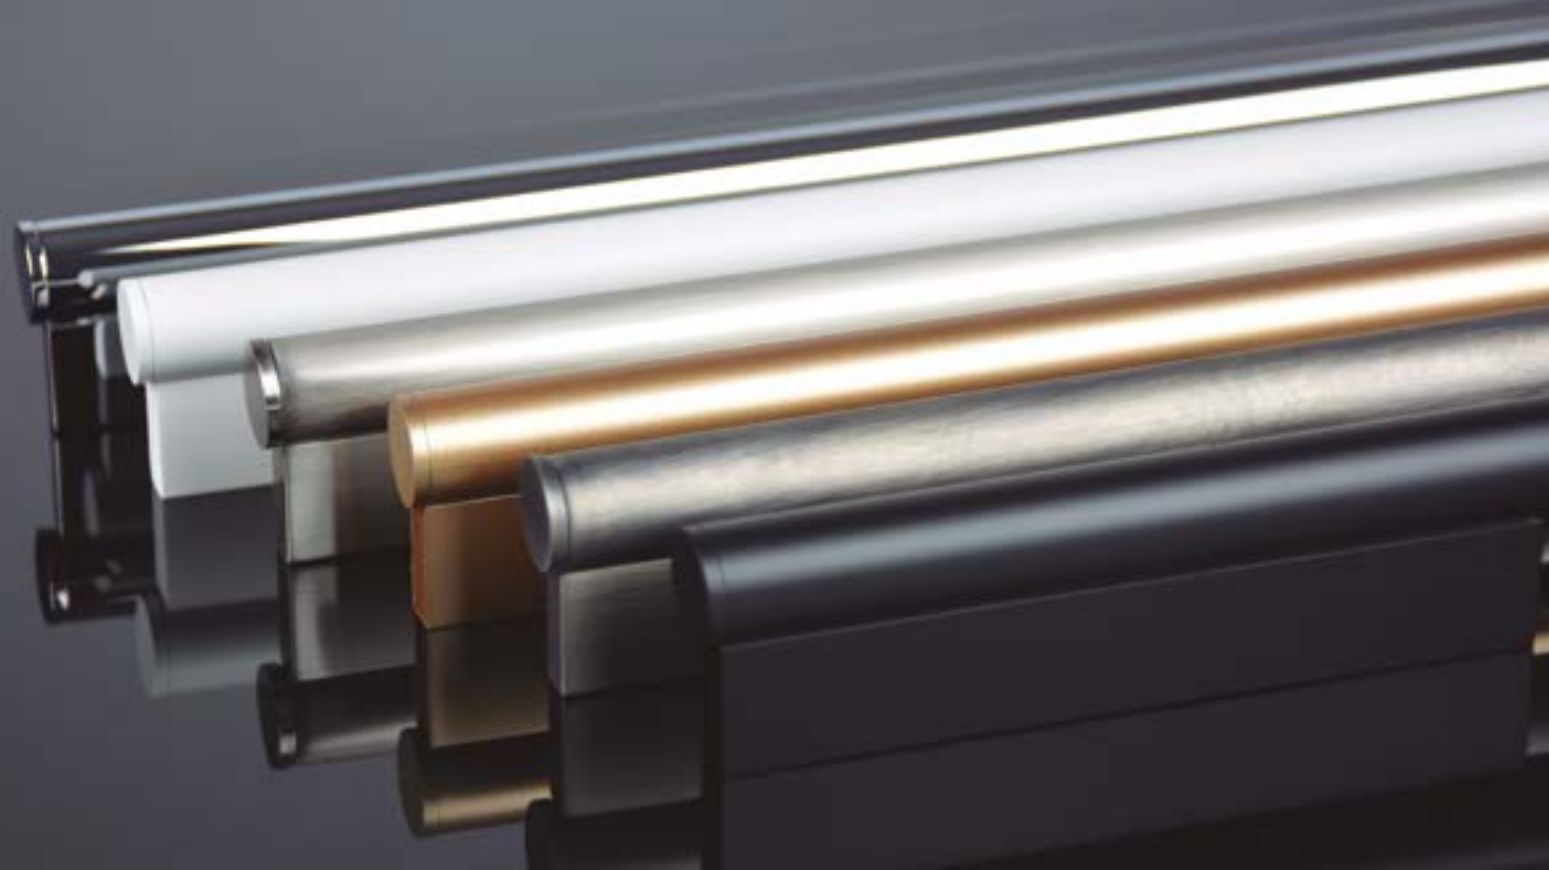

Puxador Sorento Liso

Código	Furação	Comprimento
ZP5450.000	ponto	16mm
ZP5450.096	96mm	124mm
ZP5450.224	224mm	348mm
ZP5450.320	320mm	444mm
ZP5450.416	416mm	540mm
ZP5450.640	672mm	796mm

Acabamentos:

chromo
escovado
preto
branco
dourado
níquel escovado
níquel velho
vecchio cobre
vecchio metallo