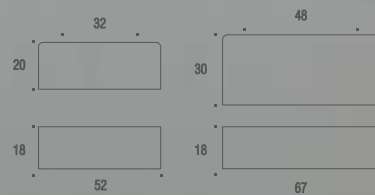

Acabamentos:

	cromo
níquel escovado	escovado
níquel velho	preto
vecchio cobre	branco
vecchio metallo	dourado

Sirius

Código	Furação	Comprimento
ZP5440	32mm	52mm
ZP5441	48mm	67mm

Acabamentos:

cromo
escovado
preto
branco
dourado
níquel escovado
níquel velho
vecchio cobre
vecchio metallo

MINIMALISMO

MINIMALISMO

Santa Fé Cruzado

Acabamentos:

cromo
 escovado
 preto
 branco
 dourado
 níquel escovado
 níquel velho
 vecchio cobre
 vecchio metallo

Código	Furação	Comprimento
ZP5400.128	128mm	142mm
ZP5400.192	192mm	206mm
ZP5400.320	320mm	334mm
ZP5400.416	416mm	430mm
ZP5400.640	640mm	654mm