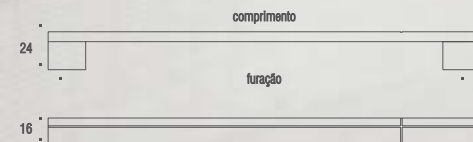

Acabamentos:

	cromo
níquel escovado	escovado
níquel velho	preto
vecchio cobre	branco
vecchio metallo	dourado

Sirius

Código	Furação	Comprimento
ZP5440	32mm	52mm
ZP5441	48mm	67mm

Acabamentos:

cromo
escovado
preto
branco
dourado
níquel escovado
níquel velho
vecchio cobre
vecchio metallo

MINIMALISMO

MINIMALISMO

Santa Fé Cruzado

Acabamentos:

cromo
 escovado
 preto
 branco
 dourado
 níquel escovado
 níquel velho
 vecchio cobre
 vecchio metallo

Código	Furação	Comprimento
ZP5400.128	128mm	142mm
ZP5400.192	192mm	206mm
ZP5400.320	320mm	334mm
ZP5400.416	416mm	430mm
ZP5400.640	640mm	654mm