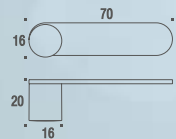

Puxador Rádio Pequeno c/ Base
Código ZP5444