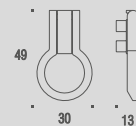

Acabamentos:
cromo
escovado
preto
branco
dourado
níquel escovado
níquel velho
vecchio cobre
vecchio metallo