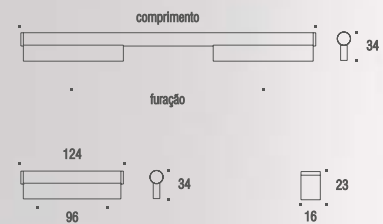

Acabamentos:

cromo
escovado
preto
branco
dourado
níquel escovado
níquel velho
vecchio cobre
vecchio metallo

Sorento Granado

Puxador Soreto Granado

Código	Furação	Comprimento
ZP5451.000	ponto	16mm
ZP5451.096	96mm	124mm
ZP5451.224	224mm	348mm
ZP5451.320	320mm	444mm
ZP5451.416	416mm	540mm
ZP5451.640	672mm	796mm

couro:
marrom

Sorento

Puxador Sorento Liso

Código	Furação	Comprimento
ZP5450.000	ponto	16mm
ZP5450.096	96mm	124mm
ZP5450.224	224mm	348mm
ZP5450.320	320mm	444mm
ZP5450.416	416mm	540mm
ZP5450.640	672mm	796mm

Acabamentos:

	cromo
níquel escovado	escovado
níquel velho	preto
vecchio cobre	branco
vecchio metallo	dourado

Sirius

Código	Furação	Comprimento
ZP5440	32mm	52mm
ZP5441	48mm	67mm

Acabamentos:

cromo
escovado
preto
branco
dourado
níquel escovado
níquel velho
vecchio cobre
vecchio metallo

MINIMALISMO

MINIMALISMO

Santa Fé Cruzado

Acabamentos:

cromo
 escovado
 preto
 branco
 dourado
 níquel escovado
 níquel velho
 vecchio cobre
 vecchio metallo

Código	Furação	Comprimento
ZP5400.128	128mm	142mm
ZP5400.192	192mm	206mm
ZP5400.320	320mm	334mm
ZP5400.416	416mm	430mm
ZP5400.640	640mm	654mm