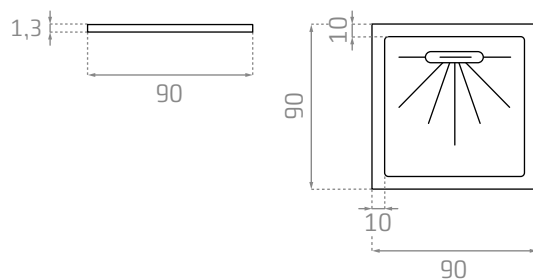

Peso unidad / Weight unit
40 kg

Unidades por pallet / Units per pallet
8 unidades / units

Peso unidad / Weight unit
25 kg

Tamaño de pallet / Pallet size
104x150x70 cm

Plato de ducha Oakwood / Oakwood shower tray

Platos de ducha /
SHOWER TRAYS

ARC

Plato de ducha ARC / ARC Shower tray

PD001

0624_85

90x135x1,3 cm

Sifón Lineer incluido /
Lineer syphon included

PD006

0598_95

90x90x1,3 cm

Sifón Lineer incluido /
Lineer syphon included

BETON

Plato de ducha BETON / BETON Shower tray

PD002

0624_85

90x135x1,3 cm