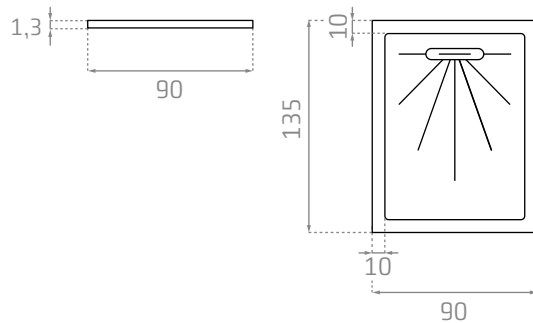

Peso unidad / Weight unit
40 kg

Unidades por pallet / Units per pallet
8 unidades / units

Peso unidad / Weight unit
25 kg

Tamaño de pallet / Pallet size
104x150x70 cm

Plato de ducha Oakwood / Oakwood shower tray

Platos de ducha /
SHOWER TRAYS

ARC

Plato de ducha ARC / ARC Shower tray

PD001

0624_85

90x135x1,3 cm

Sifón Lineer incluido /
Lineer syphon included

PD006

0598_95

90x90x1,3 cm

Sifón Lineer incluido /
Lineer syphon included

BETON

Plato de ducha BETON / BETON Shower tray

PD002

0624_85

90x135x1,3 cm