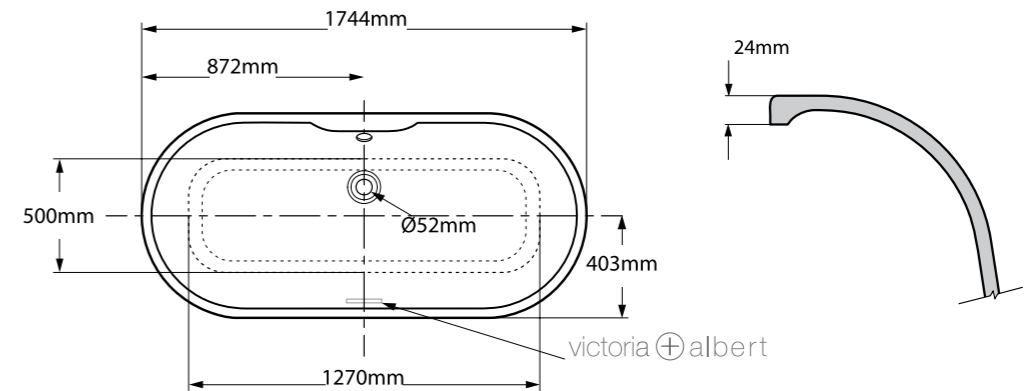

MONACO | DK8046