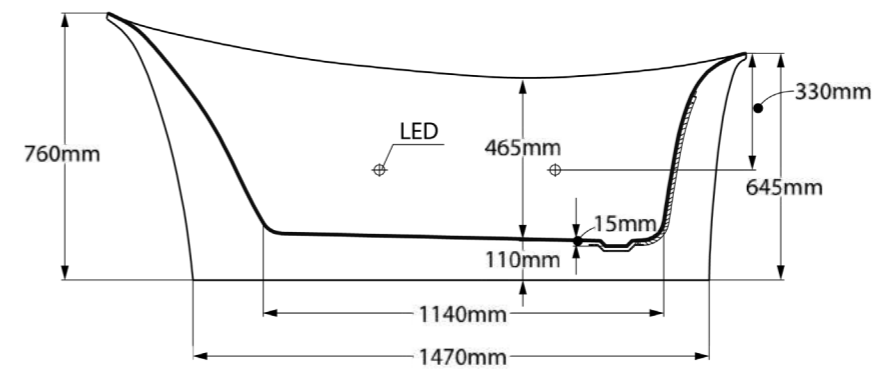

ATHENAS X | DK4854

63,4KG
285L

VOLTAGEM: 220 V
CAPACIDADE DA BOMBA DE AR: 300 W