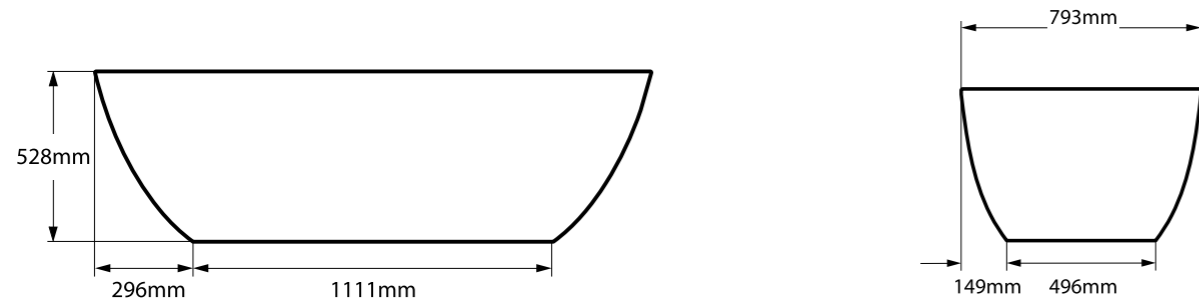

TERRASSA | DK8107

74KG
304L