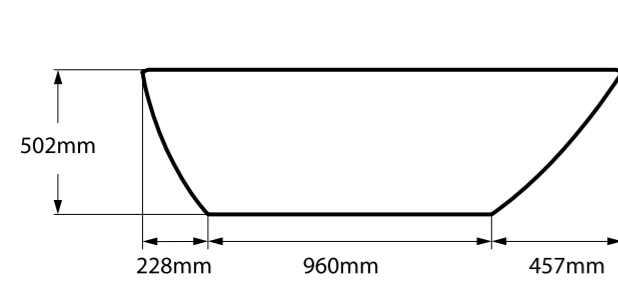

MOZZANO | DK8100