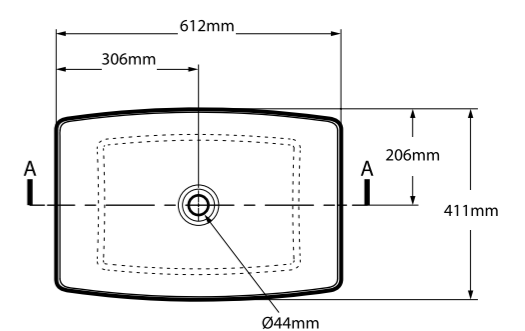

CUBA RAVELLO

DK8063