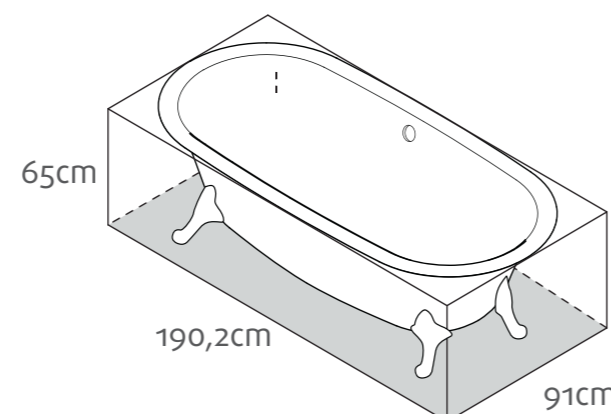

O pé poderá ser customizado conforme paleta de cores DOKA.

PARA 2 PESSOAS

NÃO NECESSITA
ADAPTAÇÃO NO PISO