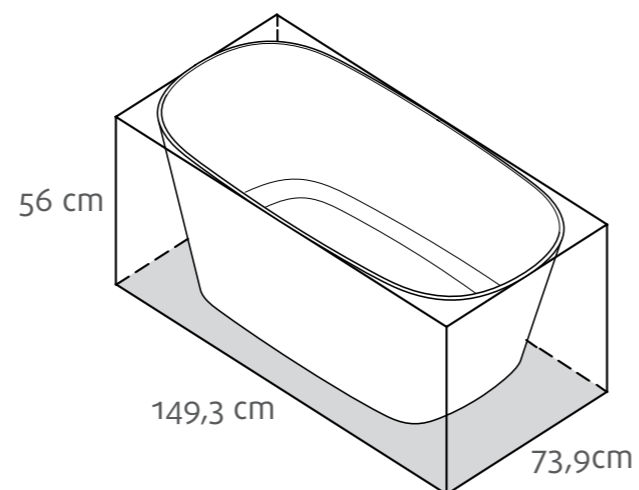

VETRALLA

GARANTIA
25
anos

Qc® rico em
rocha
vulcânica

Compacta, minimalista, profunda e de extremidade dupla, a Vetralla possui 149 cm de comprimento e é ideal para salas de banho modernas e espaços pequenos.

DK8300 | 64kg | 280L