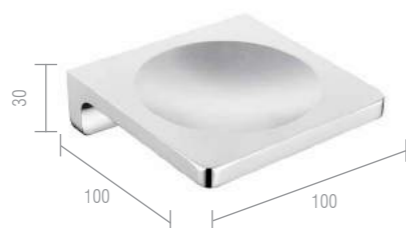

Saboneteira Rainbow Chrome
Ref: DK5028CR