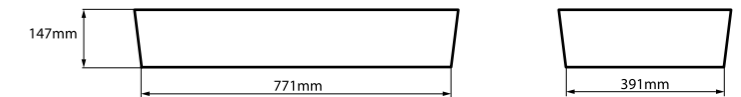

CUBA IOS GRANDE

DK8064