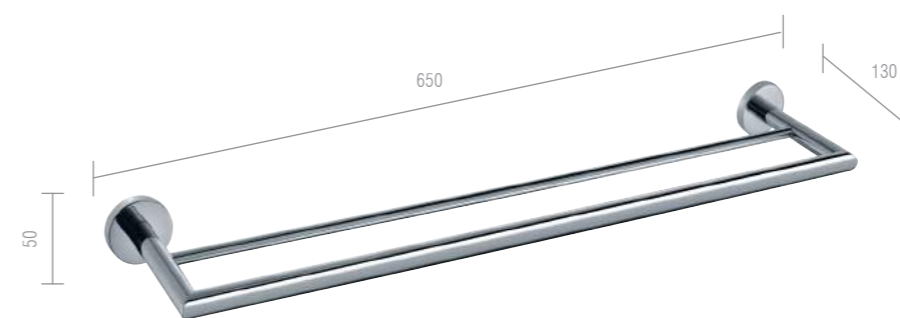

Toalheiro de Parede Duplo Moove Chrome

Ref: DK8251CR

Ref: DK8255RG