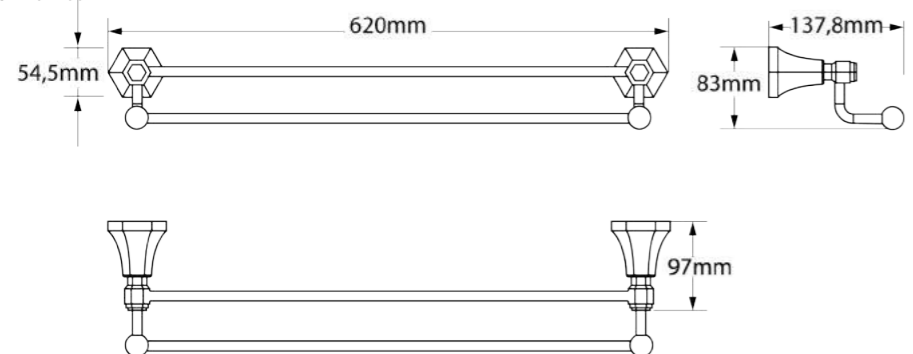

Toalheiro de Parede Duplo Favo

DK8240GO
DK8240CR