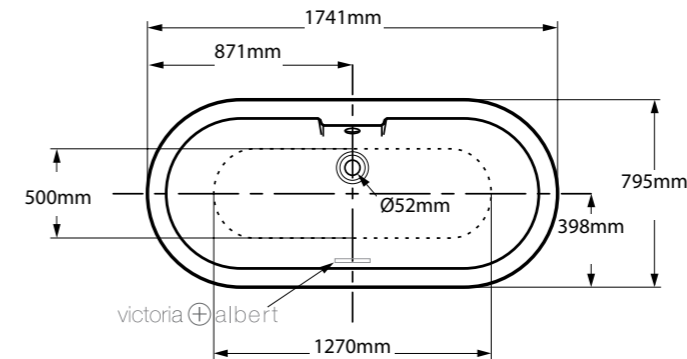

YORK | DK8058

67KG
273L