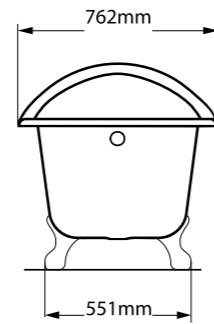

SLIPPER | DK8035

53KG
159L