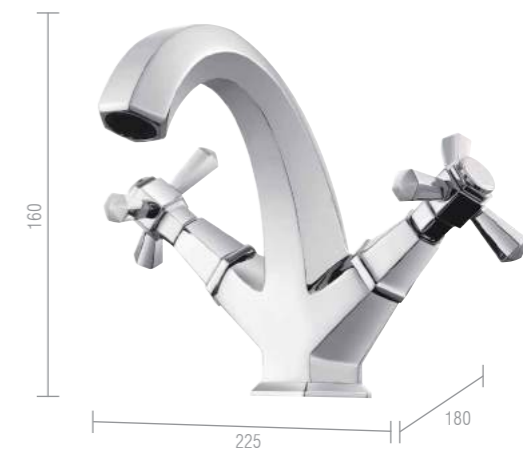

Misturador para Lavatório 107mm Favo Chrome
Ref: DK8235CR

Altura da Bica: 107 mm