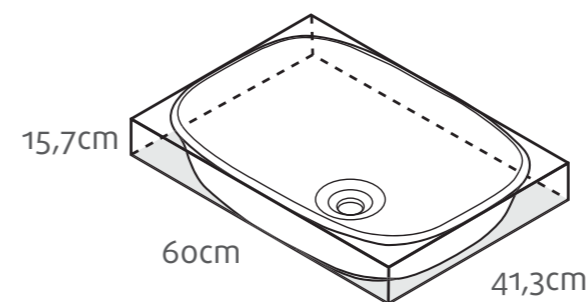

**Banheira = DK8050 | 69kg | 280L**

**Cuba = DK8052 | 9kg | 16L**

Cuba Amiata | DK8052