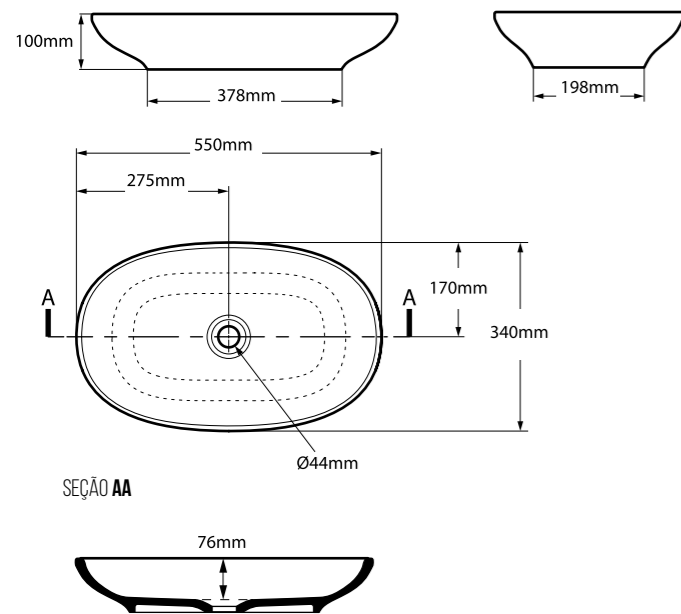

CUBA CABRITS

DK9101

SEÇÃO AA

5KG

7L

CUBA DRAYTON

DK8103