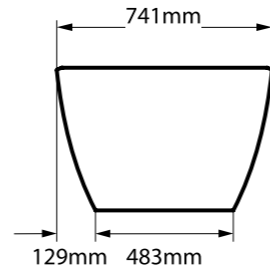

MOZZANO | DK8100