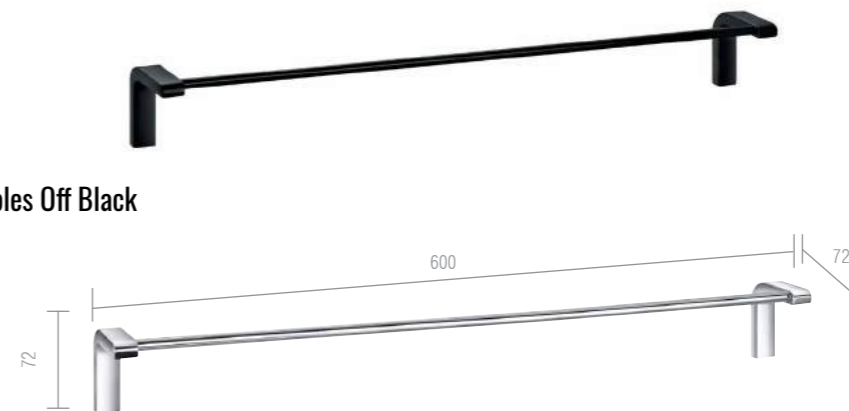

Toalheiro de Parede Simples Off Black

Ref: DK8223PF