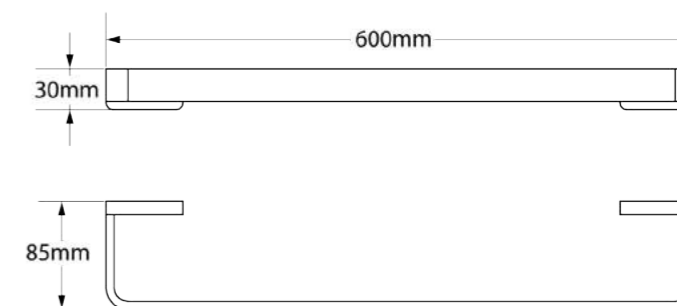

Toalheiro de Parede Simples Rainbow

DK5022