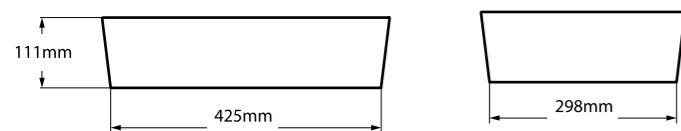

CUBA EDGE

DK8089