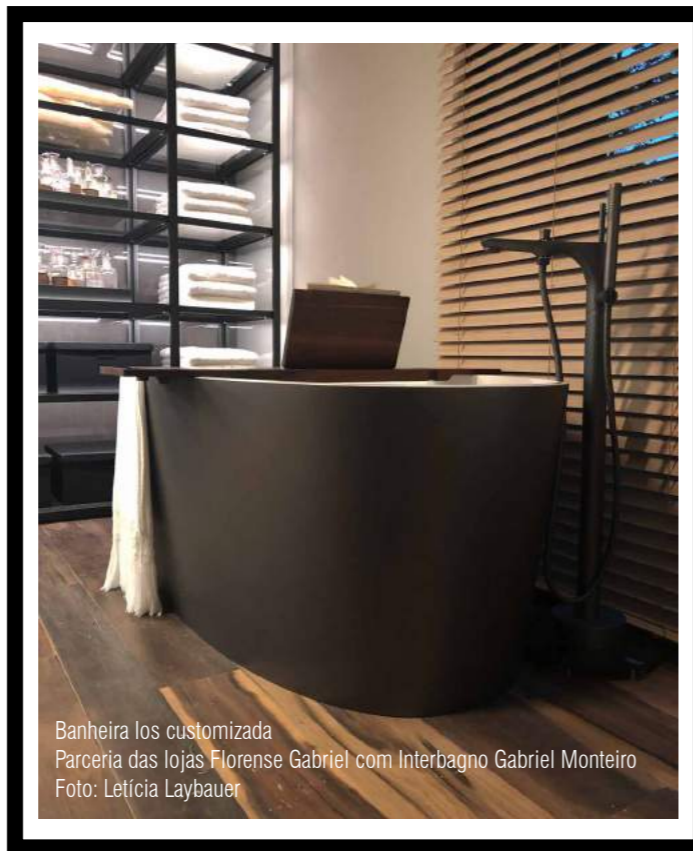

ATELIER DOKA

Para transformar banheiros em espaços de relaxamento e bem-estar, a DOKA apresenta produtos que influenciam positivamente o estado emocional e sensorial das pessoas, por meio de inovação tecnológica, design e conforto. As tonalidades para banheiras e cubas está alinhado às tendências da arquitetura e decoração mundial que, junto às nuances de iluminação, possibilitam espaços personalizados e que refletem o estilo plural de cada brasileiro. Para quem deseja um projeto ainda mais exclusivo, existe a opção de customização entre 1950 opções da paleta de cores NCS – referência mundial para decoração - bem como a criação de uma arte específica para compor com o restante do ambiente. Inspire-se e conte com o Atelier DOKA para desenvolver o banheiro dos seus sonhos!

Doka Bath Works

Banheira los customizada
Parceria das lojas Florense Gabriel com Interbagno Gabriel Monteiro
Foto: Letícia Laybauer