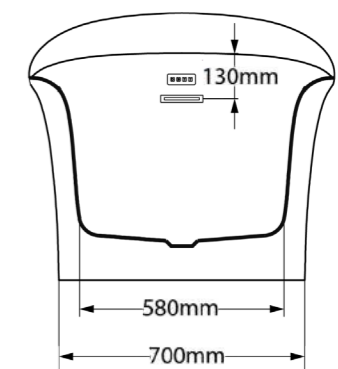

ATHENAS X | DK4854

63,4KG
285L

VOLTAGEM: 220 V
CAPACIDADE DA BOMBA DE AR: 300 W