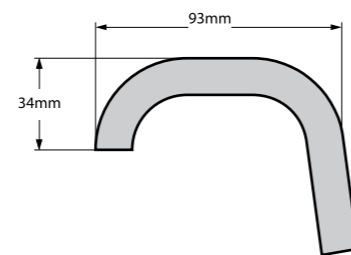

WESSEX | DK8054

63KG
204L

BANHEIRAS AIR MASSAGE

GARANTIA
10
anos