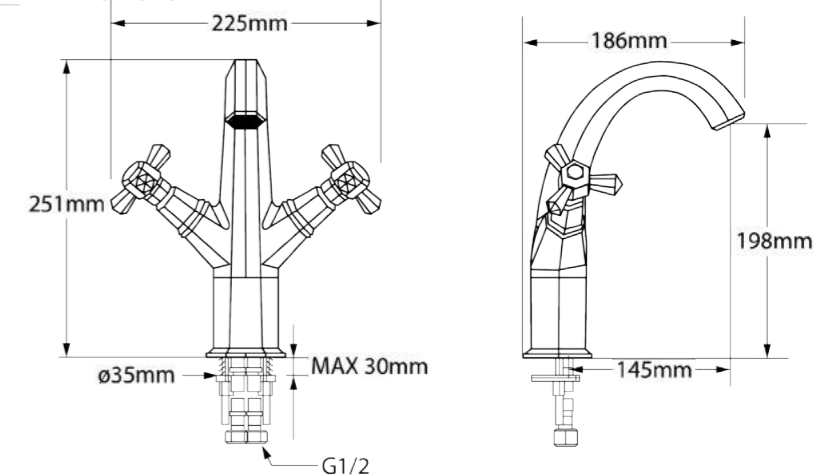

Misturador para Lavatório 198mm Favo

DK8234GO
DK827CR