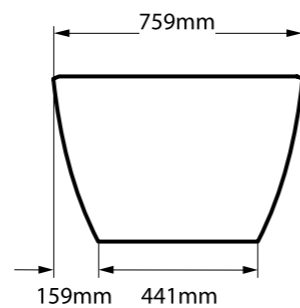

MOZZANO 2 | DK8110