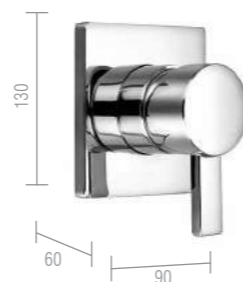

Ref: DK8221PF

**Ducha de Parede Off Chrome**

Ref: DK8265CR

**Monocomando para Ducha Off Black**

Ref: DK8222PF

**Monocomando para Ducha Off Chrome**

Ref: DK8269CR

Monocomando para Lavatório 150mm Off Chrome