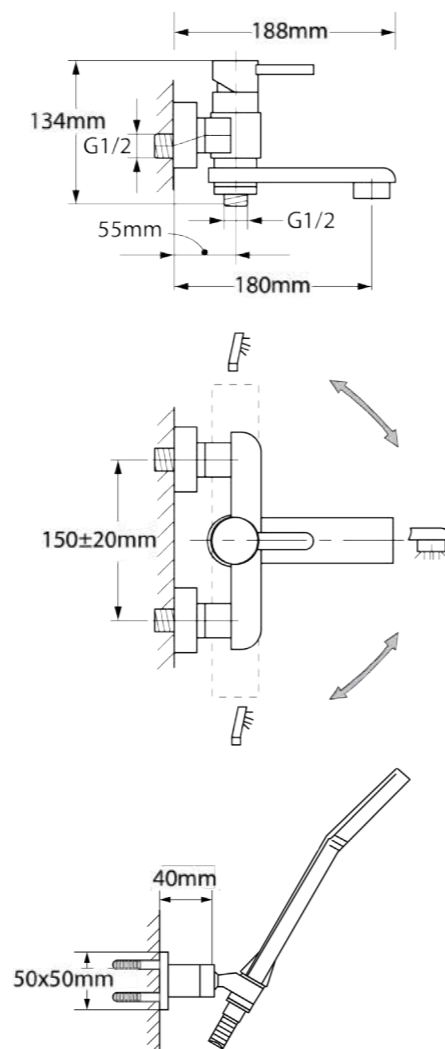

Monocomando de Parede para Banheira Off

DK8067PF
DK8067CR

Vazão da Bica: 16,2 L/min em uma pressão de 30 MCA

Vazão da Ducha manual: 16,8 L/min em uma pressão de 30 MCA

Pressão mínima: 4MCA | Recomendada: a partir de 10MCA