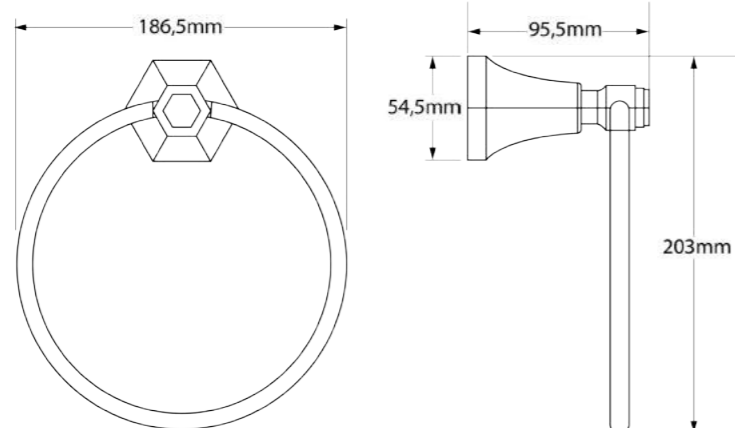

Toalheiro Argola Favo

DK8244GO
DK8244CR