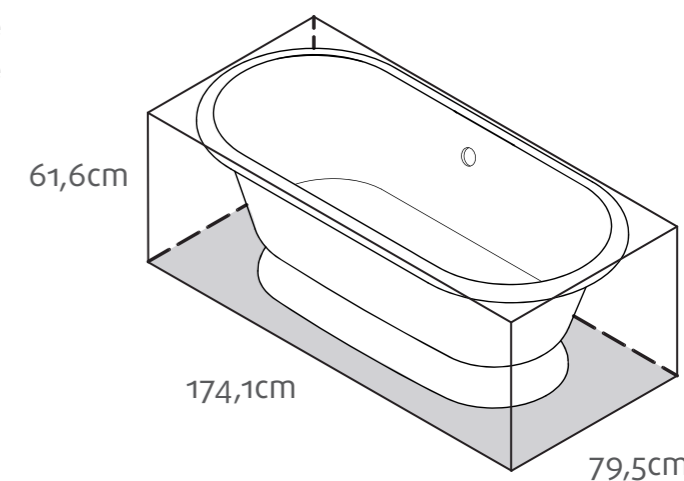

**DK8058 | 67kg | 273L**

**PARA 2 PESSOAS**