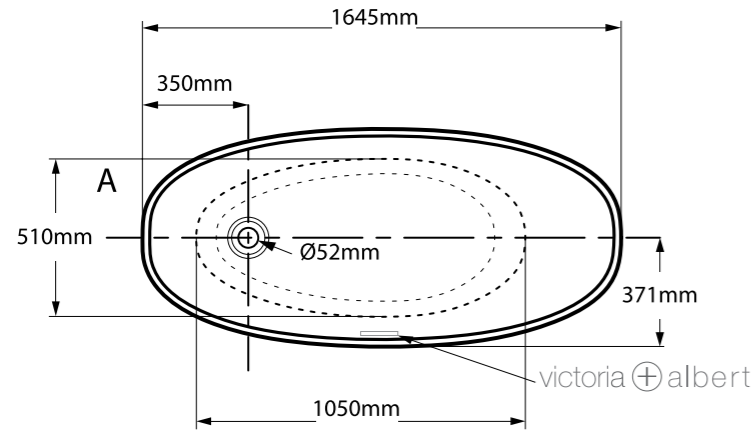

MOZZANO | DK8100