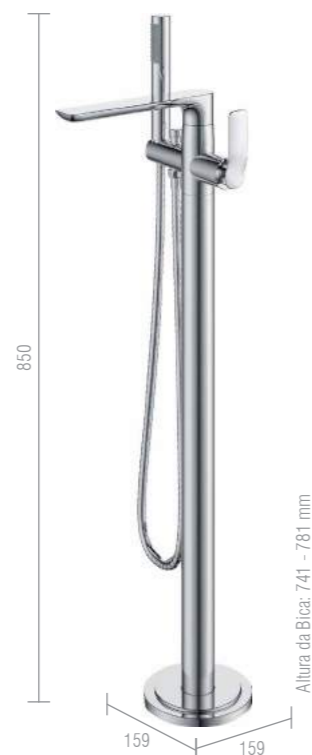

RAINBOW

CHROME

MATT BLACK

GUNMETAL

GOLD

ROSE GOLD

Monocomando de Piso para Banheira com Ducha Manual Rainbow Chrome
Ref: DK5017CR