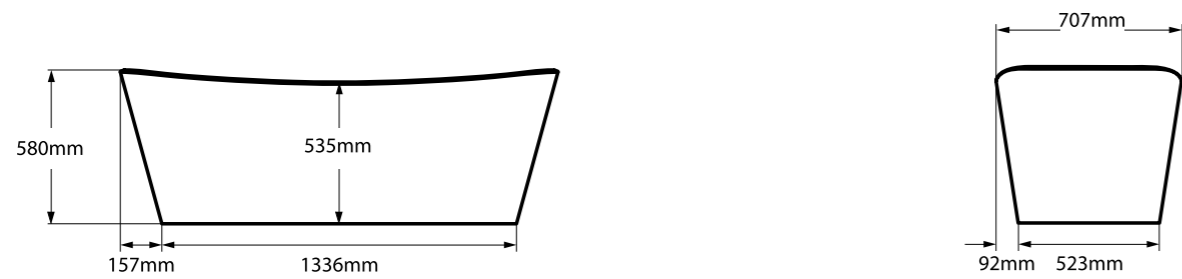

TRIVENTO | DK8301

70KG
295L