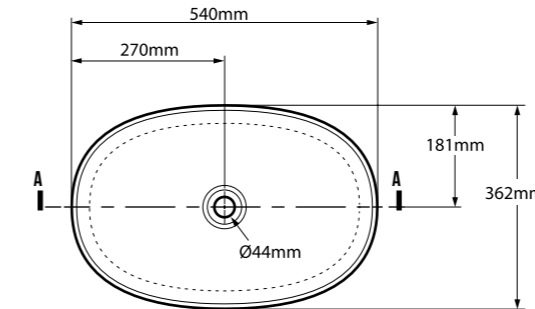

CUBA IOS PEQUENA

DK8164