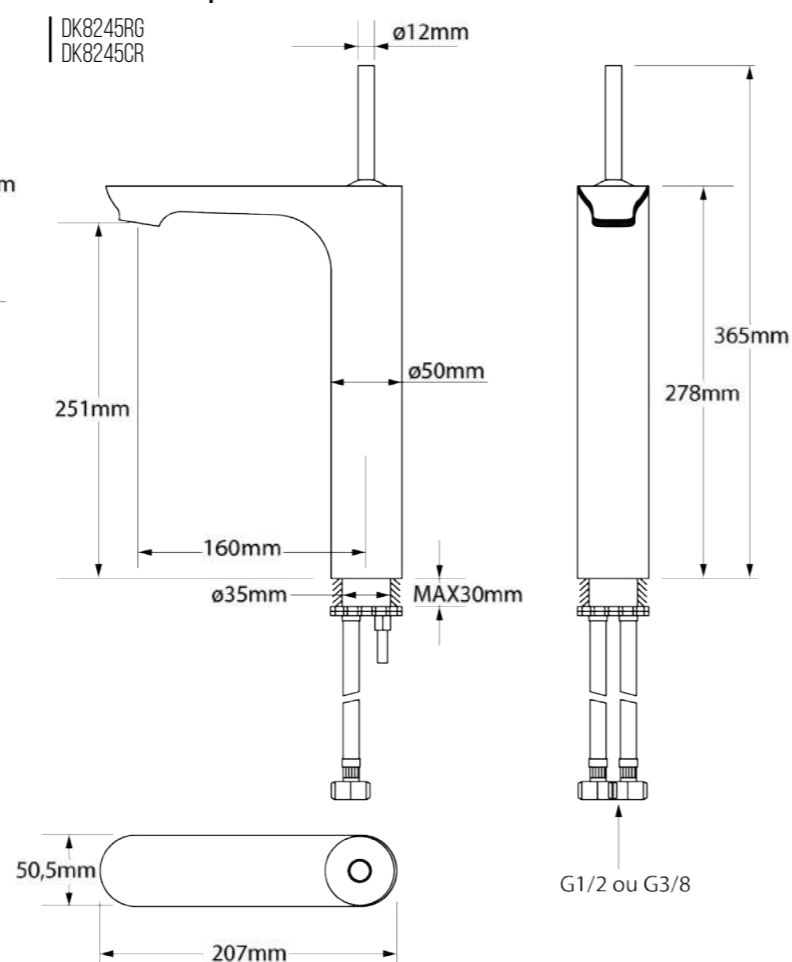

Monocomando para Lavatório 251mm Moove

DK8245RG
DK8245CR