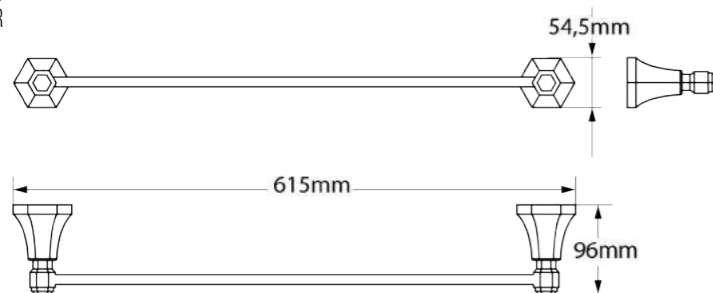

### Toalheiro de Parede Simples Favo

DK8239GO  
DK8239CR