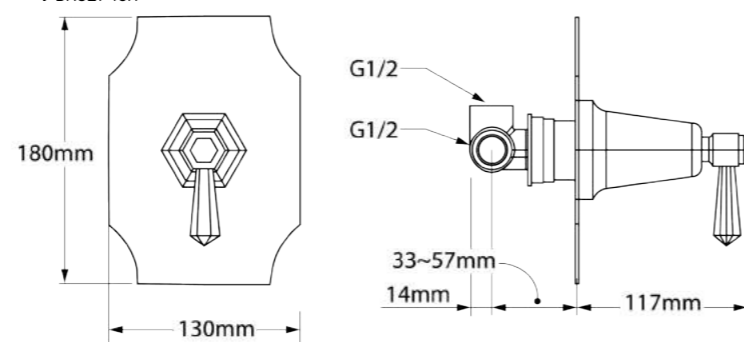

Monocomando para Ducha Favo

DK8267GO
DK8274CR

Vazão: 12,14 L/min em uma pressão de 10 MCA
Pressão mínima: 4MCA | Recomendada: a partir de 10MCA