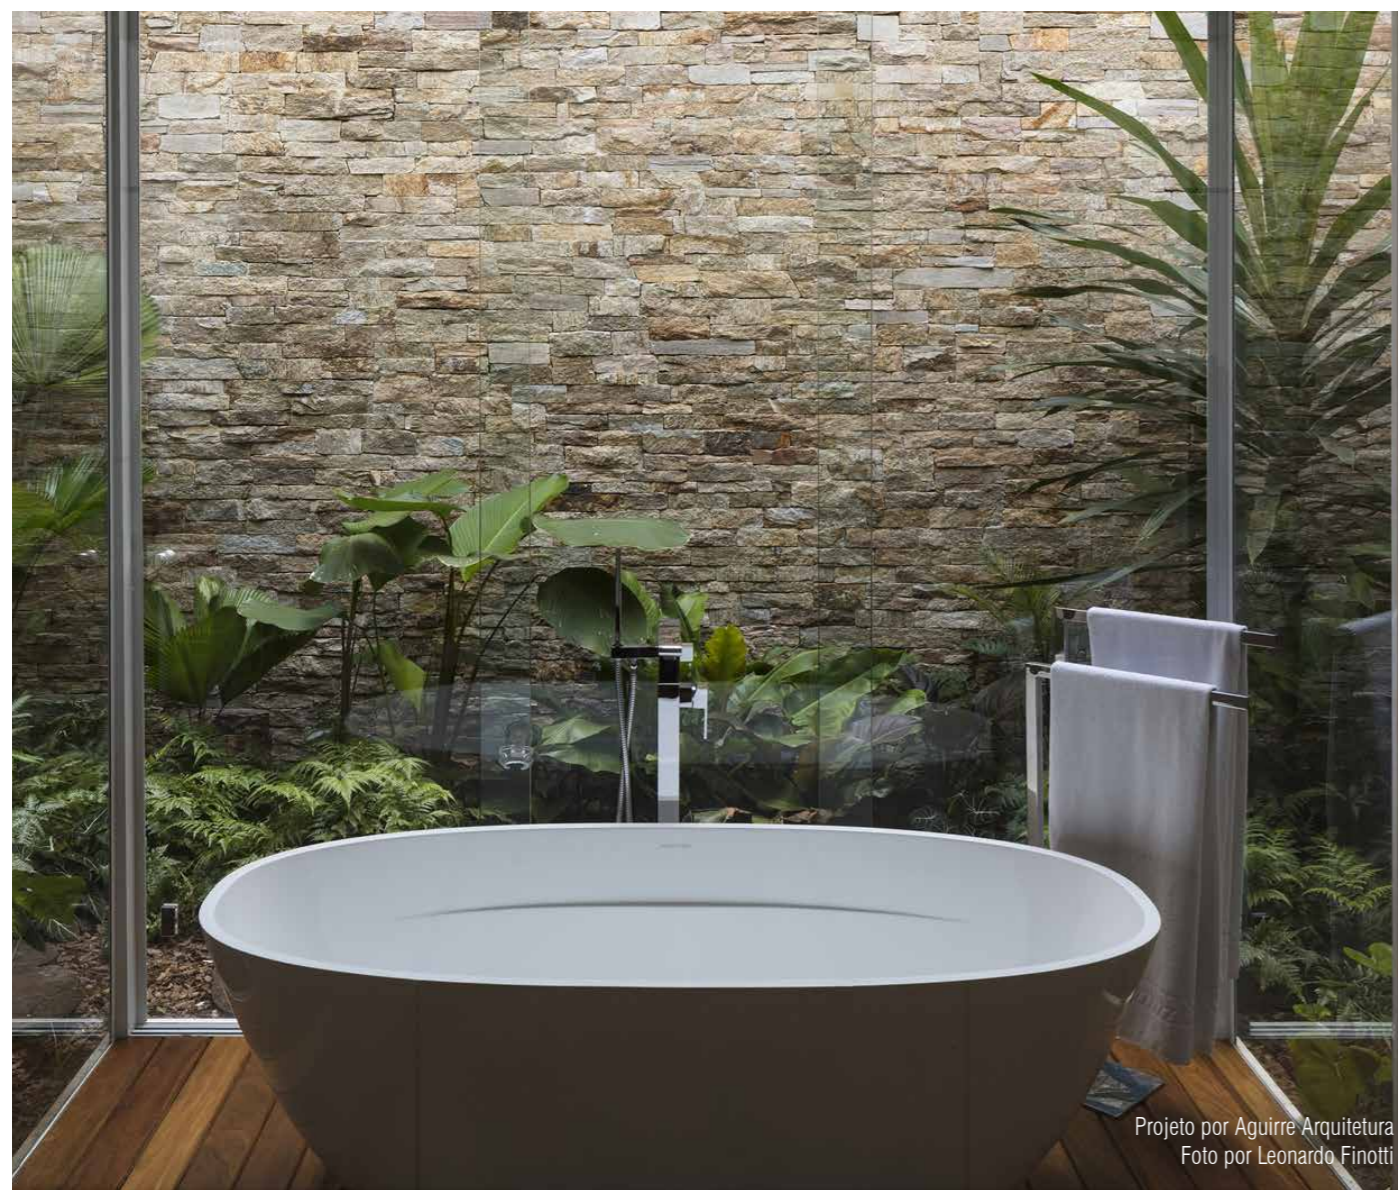

# TERRASSA

A Terrassa é uma banheira de encosto duplo e detalhes únicos. É a combinação perfeita para espaços de banho contemporâneos de qualquer tamanho.

DK8107 | 74kg | 304L

PARA 2 PESSOAS

Qc<sup>®</sup> rico em rocha vulcânica

# VETRALLA

GARANTIA  
25  
anos

Qc<sup>®</sup> rico em  
rocha  
vulcânica

Compacta, minimalista, profunda e de extremidade dupla, a Vetralla possui 149 cm de comprimento e é ideal para salas de banho modernas e espaços pequenos.