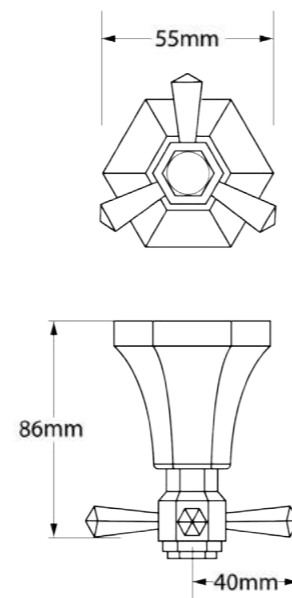

Acabamento para Registro Favo

DK8264GO | DK3160GO
DK8275CR | DK5031CR