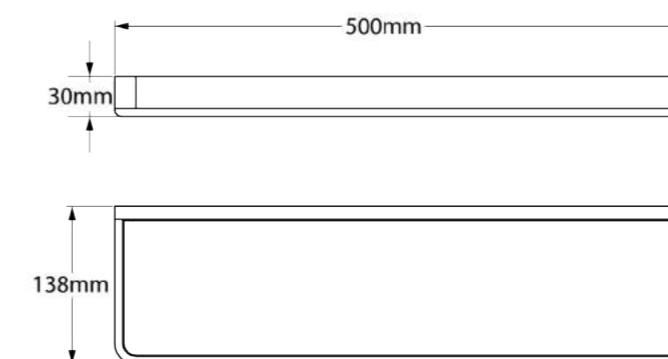

Prateleira Rainbow

DK5024