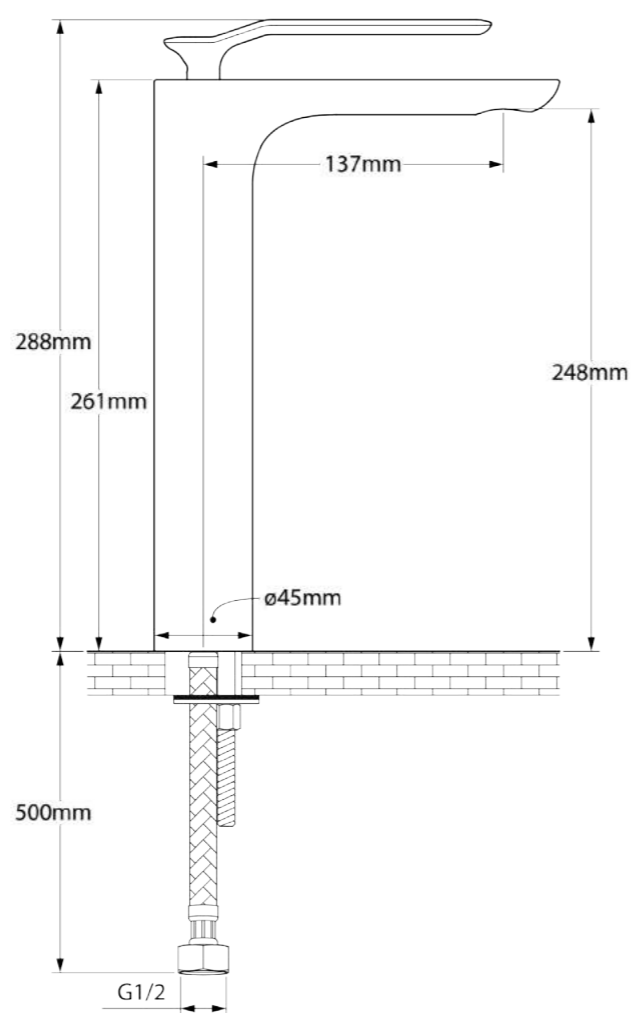

Monocomando para Lavatório 248mm Rainbow

DK5016