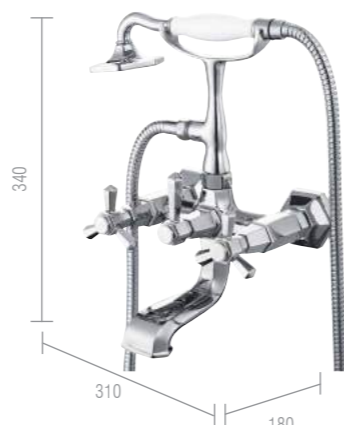

**Ducha de Teto Favo Gold**  
Ref: DK8280GO

**Ducha de Teto Favo Chrome**  
Ref: DK8280CR

**Monocomando para Ducha Favo Gold**  
Ref: DK8267GO

**Monocomando para Ducha Favo Chrome**  
Ref: DK8274CR

**Misturador de Parede para Banheira Favo Gold**  
Ref: DK8236GO