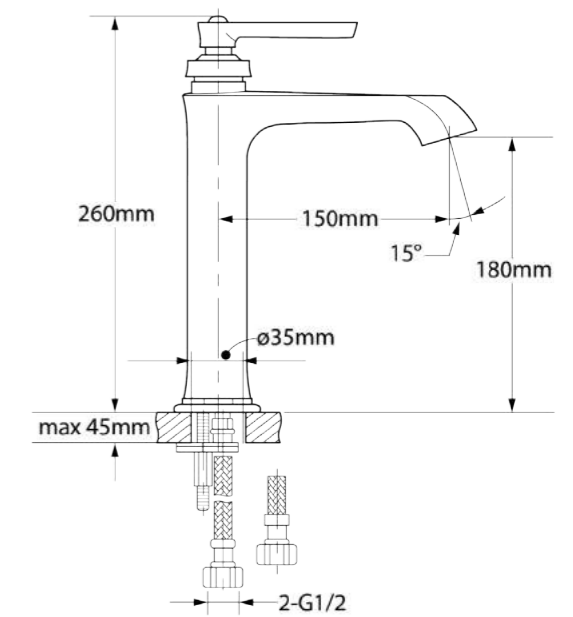

Monocomando para Lavatório 180mm Ever

DK82560B
DK8256CR

Altura da bica: 180 mm
Vazão: 5 L/min em uma pressão de 10 MCA
Pressão mínima: 4MCA | Recomendada: a partir de 10MCA
Diâmetro do furo para instalação: Ø 3,5 cm