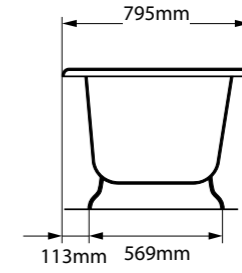

YORK | DK8058

67KG
273L