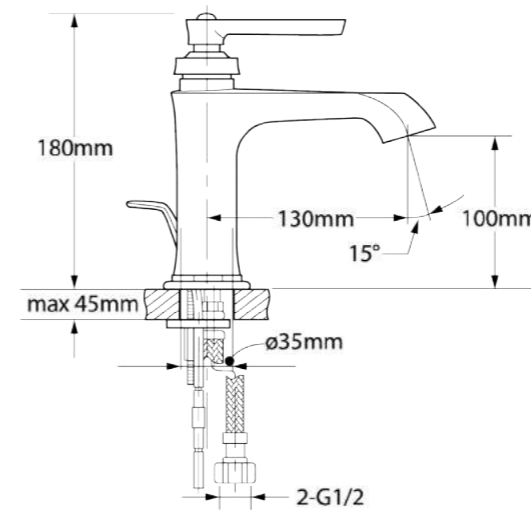

Monocomando para Lavatório 100mm Ever

DK82570B
DK8257CR

Altura da bica: 100 mm
Vazão: 5 L/min em uma pressão de 10 MCA
Pressão mínima: 4MCA | Recomendada: a partir de 10MCA
Diâmetro do furo para instalação: Ø 3,5 cm