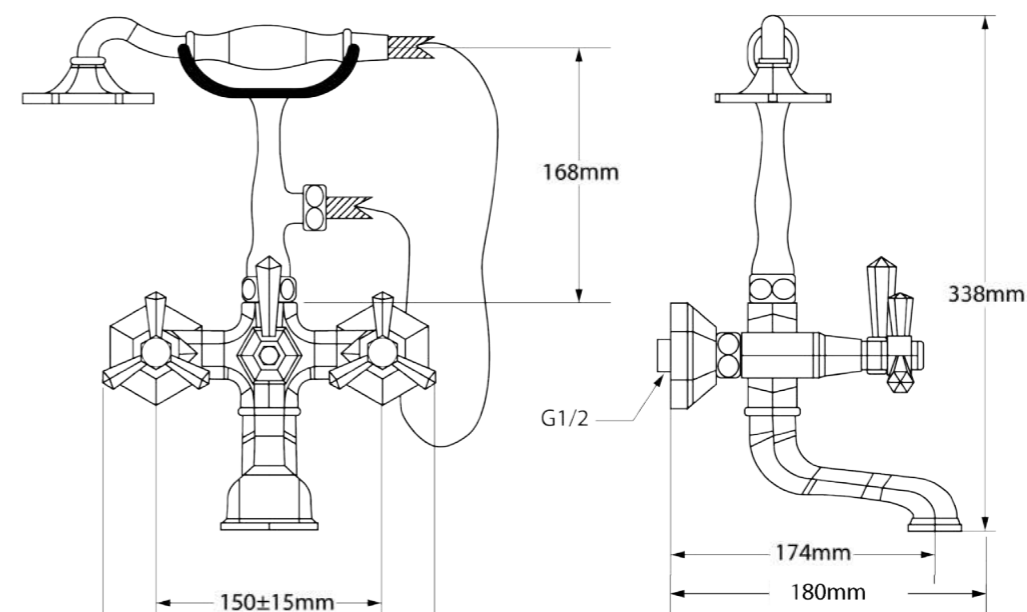

Misturador de Parede para Banheira com Ducha Manual Favo

DK8236GO
DK8236CR

Vazão da Bica: 11 L/min em uma pressão de 30 MCA
Vazão da Ducha manual: 13 L/min em uma pressão de 30 MCA
Pressão mínima: 4MCA | Recomendada: a partir de 10MCA