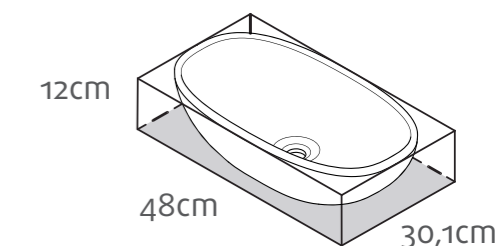

Banheira = DK8079 | 97kg | 350L

Cuba Pequena = DK8030 | 5kg | 6L

Cuba Grande = DK8080 | 8kg | 18L

PARA 2 PESSOAS

rico em rocha vulcânica

DISTRIBUIDOR EXCLUSIVO  
victoria + albert

Cuba Barcelona Pequena | DK8030