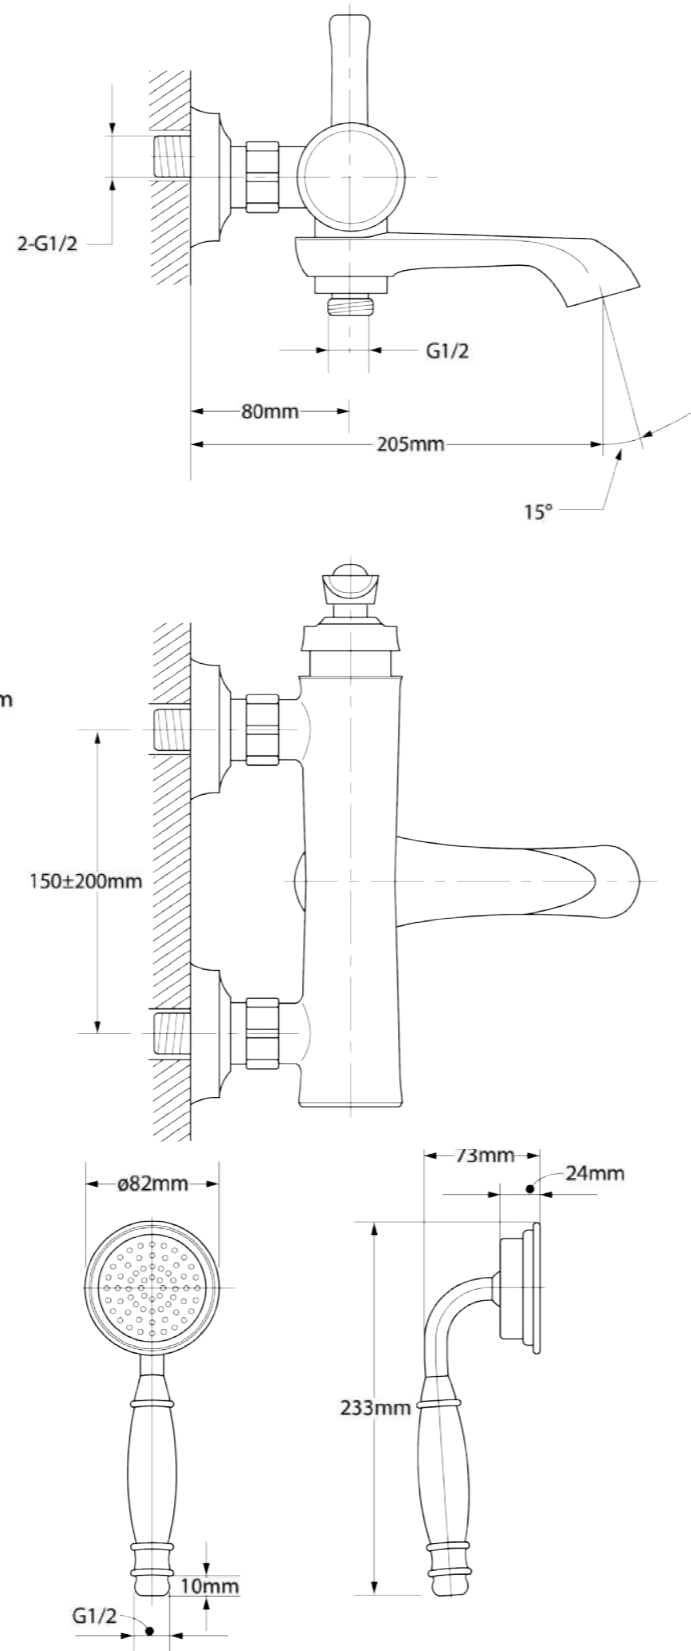

Monocomando de Parede para Banheira com Ducha Manual Ever

DK82590B
DK8259CR

Vazão da Bica: 21 L/min em uma pressão de 30 MCA
Vazão da Ducha manual: 15 L/min em uma pressão de 30 MCA
Pressão mínima: 4MCA | Recomendada: a partir de 10MCA