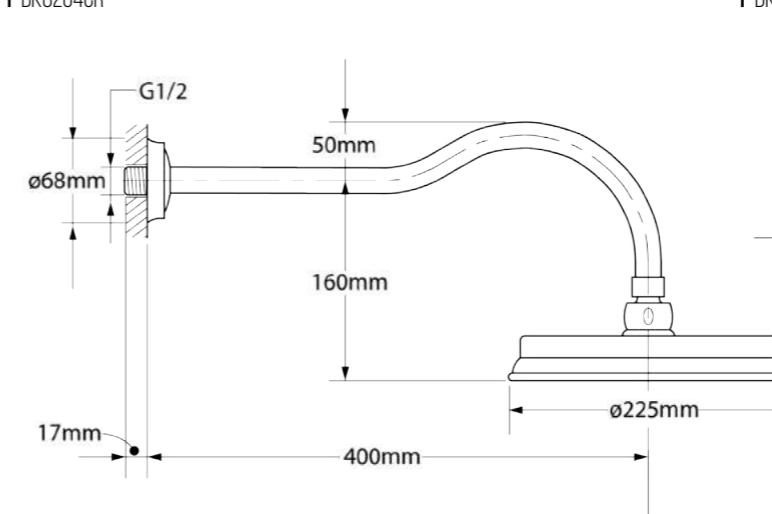

Ducha de Parede Ever

DK82640B
DK8264CR