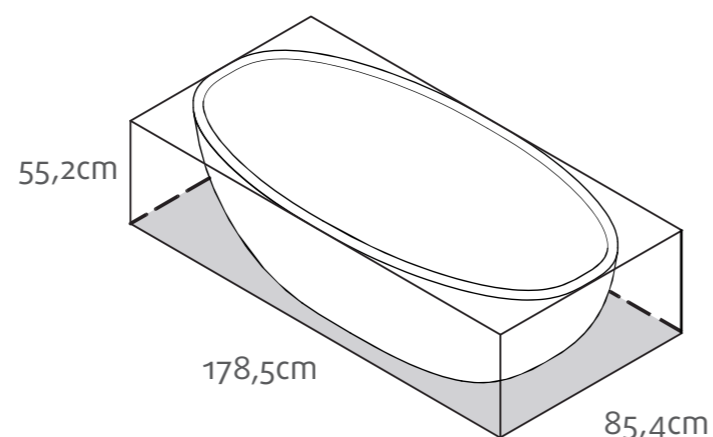

Banheira = DK8079 | 97kg | 350L

Cuba Pequena = DK8030 | 5kg | 6L

Cuba Grande = DK8080 | 8kg | 18L

PARA 2 PESSOAS

rico em rocha vulcânica

DISTRIBUIDOR EXCLUSIVO  
victoria + albert

Cuba Barcelona Pequena | DK8030