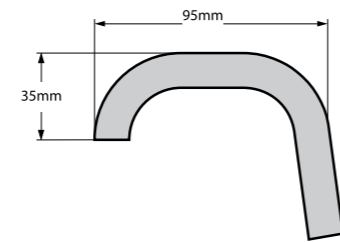

## SLIPPER | DK8035

**53KG**  
**159L**