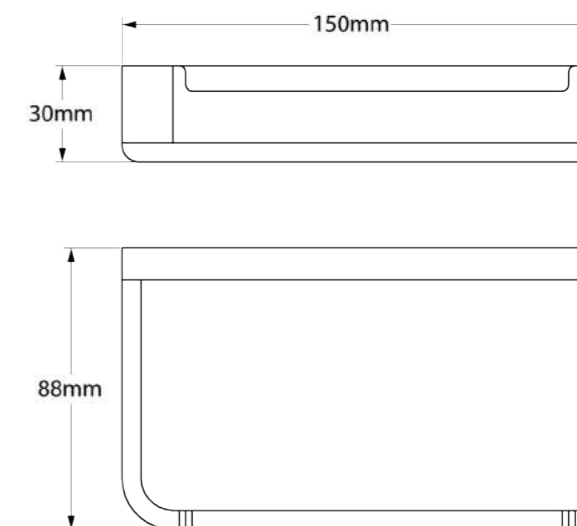

Papeleira Rainbow

DK5026