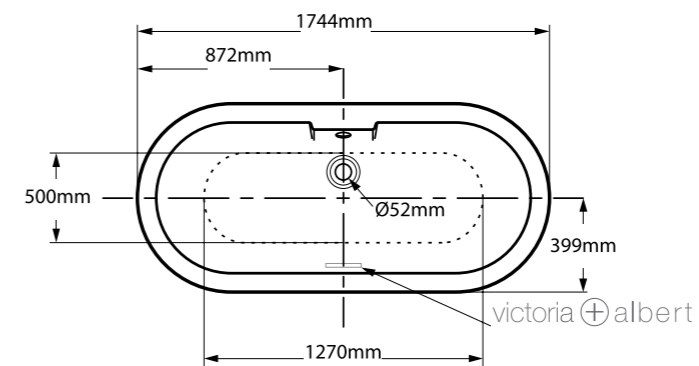

CHESHIRE | DK8037

61KG
273L

BANHEIRAS VITORIANAS