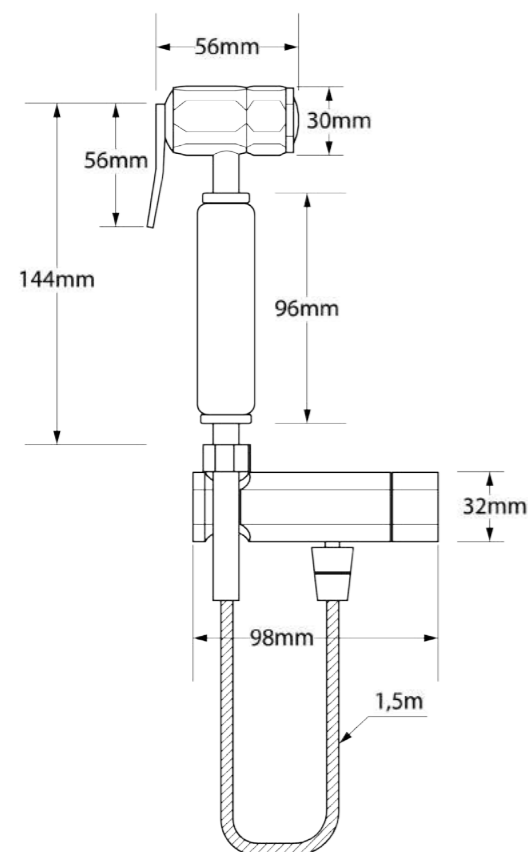

Ducha Higiênica Favo

DK8269GO
DK8268CR