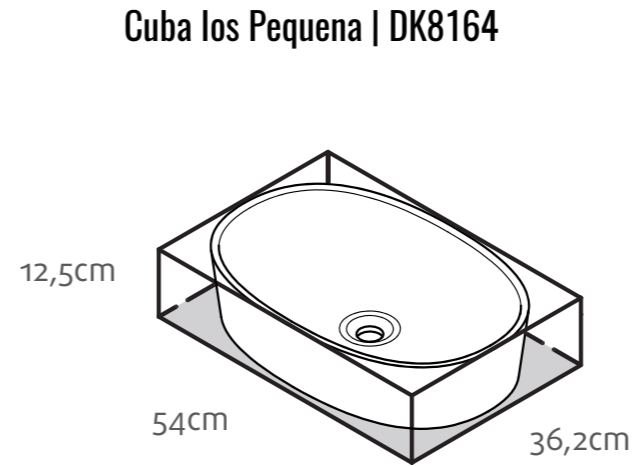

**Banheira = DK8041 | 86kg | 318L**

**Cuba Pequena = DK8164 | 7kg | 12L**

**Cuba Grande = DK8064 | 12kg | 22L**

**NÃO NECESSITA ADAPTAÇÃO NO PISO**

Projeto por Cris Ribas  
Foto por Andre Monteiro