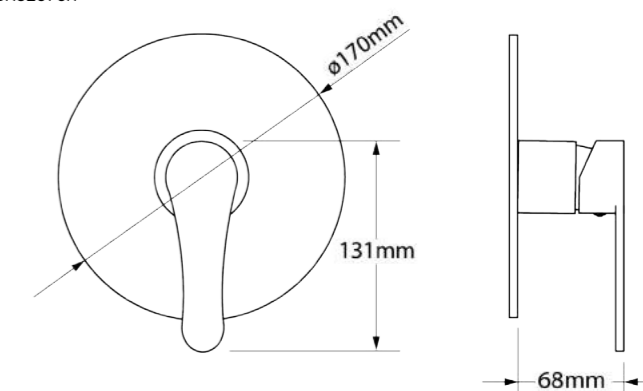

Monocomando para Ducha Moove

DK8267RG
DK8267CR