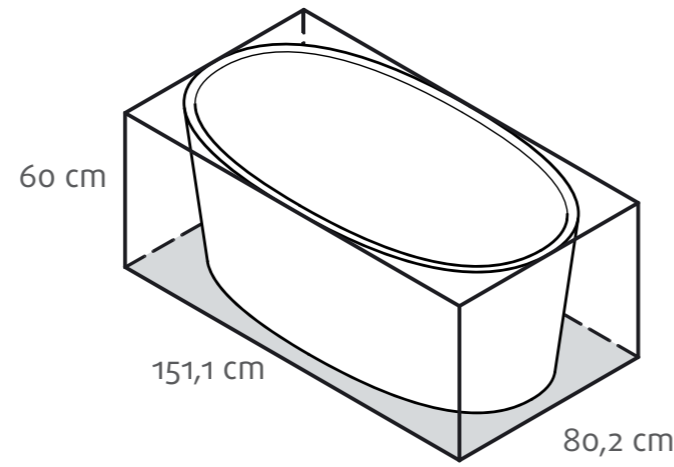

**Banheira = DK8041 | 86kg | 318L**

**Cuba Pequena = DK8164 | 7kg | 12L**

**Cuba Grande = DK8064 | 12kg | 22L**

**NÃO NECESSITA ADAPTAÇÃO NO PISO**

Projeto por Cris Ribas  
Foto por Andre Monteiro