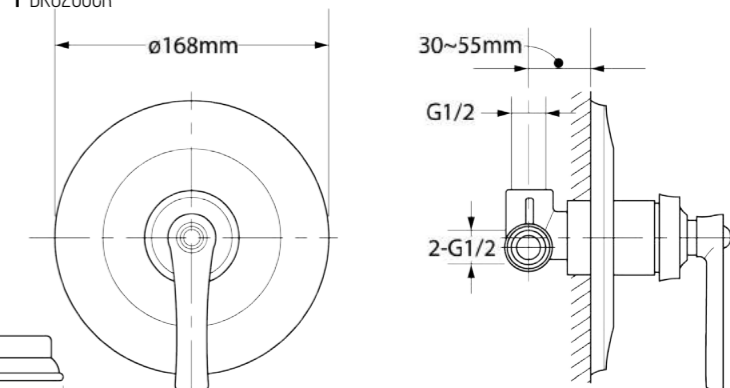

Monocomando para Ducha Ever

DK82650B
DK8266CR

Vazão: 10,2 L/min em uma pressão de 10 MCA
Pressão mínima: 4MCA | Recomendada: a partir de 10MCA