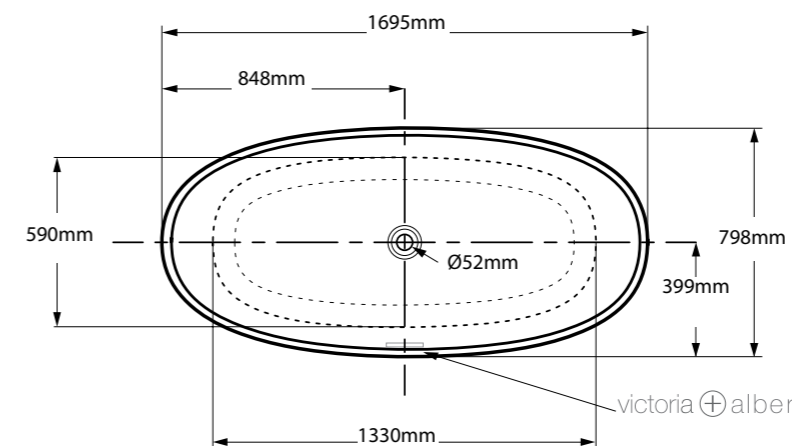

PESCADERO | DK8109