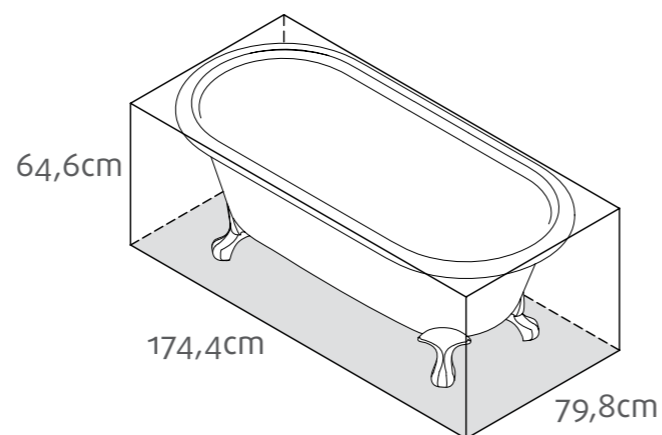

DK8037 | 61kg | 273L

NÃO NECESSITA  
ADAPTAÇÃO NO PISO

PARA 2 PESSOAS

		
Pés dourados (metal)	Pés cromados (metal)	Pés brancos (Quarrycast)
DK8037DR	DK8037	DK8037BR

O pé poderá ser customizado conforme paleta de cores DOKA.