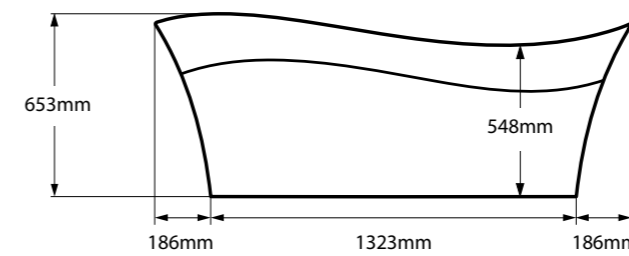

PESCADERO | DK8109