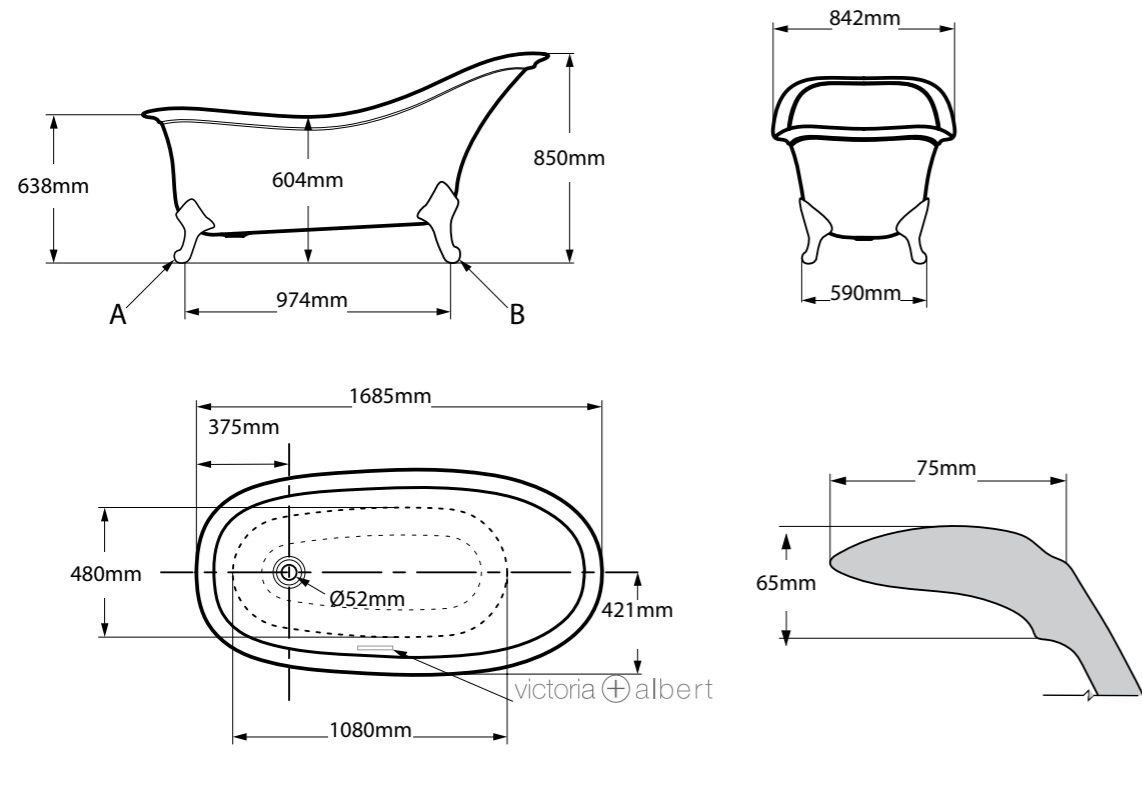

DRAYTON | DK8102