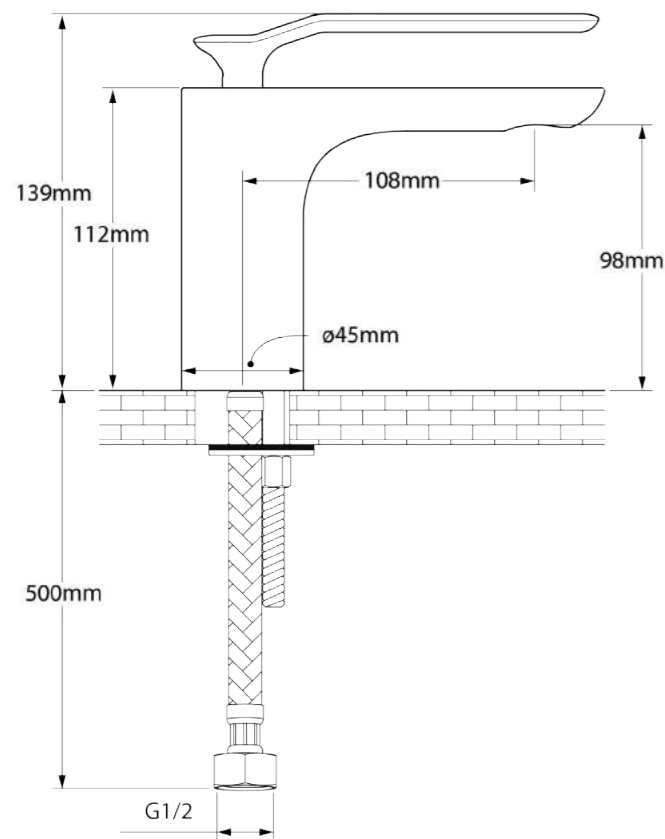

Monocomando para Lavatório 98mm Rainbow

DK5015