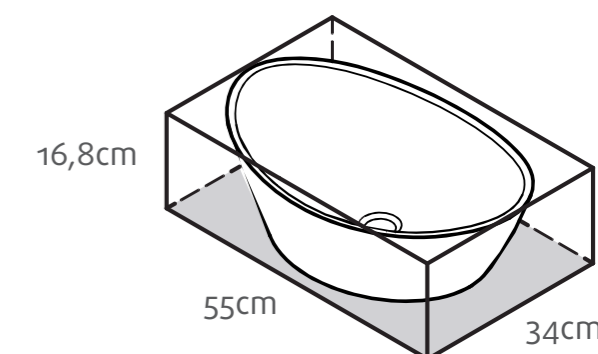

Banheira = DK8042 | 70kg | 258L

Cuba = DK8061 | 6kg | 5L

**NÃO NECESSITA  
ADAPTAÇÃO NO PISO**

rico em  
rocha  
vulcânica

DISTRIBUIDOR EXCLUSIVO  
victoria + albert

Cuba Amalfi | DK8061