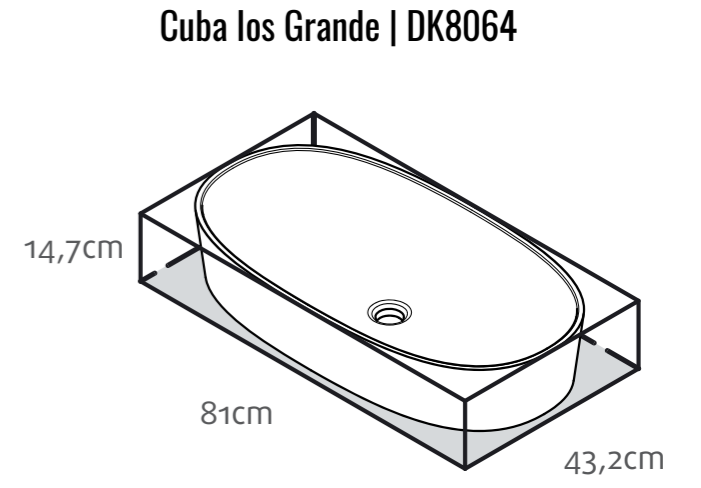

**Banheira = DK8041 | 86kg | 318L**

**Cuba Pequena = DK8164 | 7kg | 12L**

**Cuba Grande = DK8064 | 12kg | 22L**

**NÃO NECESSITA ADAPTAÇÃO NO PISO**

Projeto por Cris Ribas  
Foto por Andre Monteiro