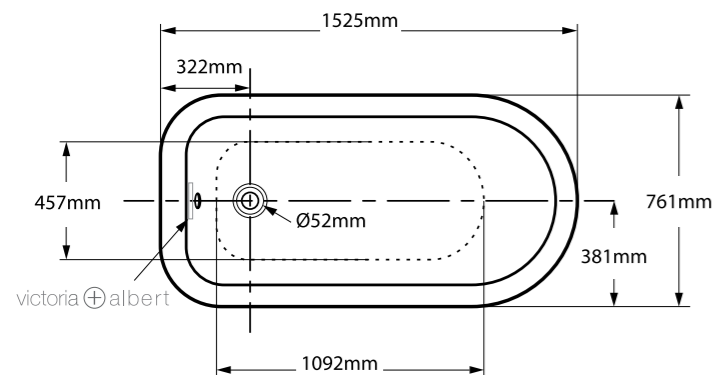

WESSEX | DK8054

63KG
204L

BANHEIRAS AIR MASSAGE

GARANTIA
10
anos