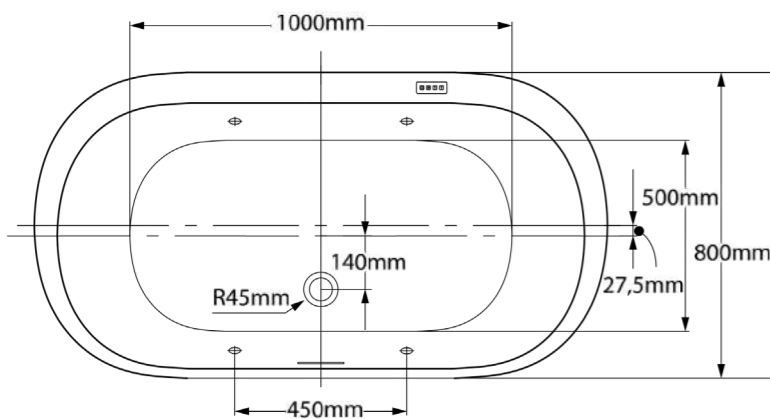

GENEVE X | DK4856