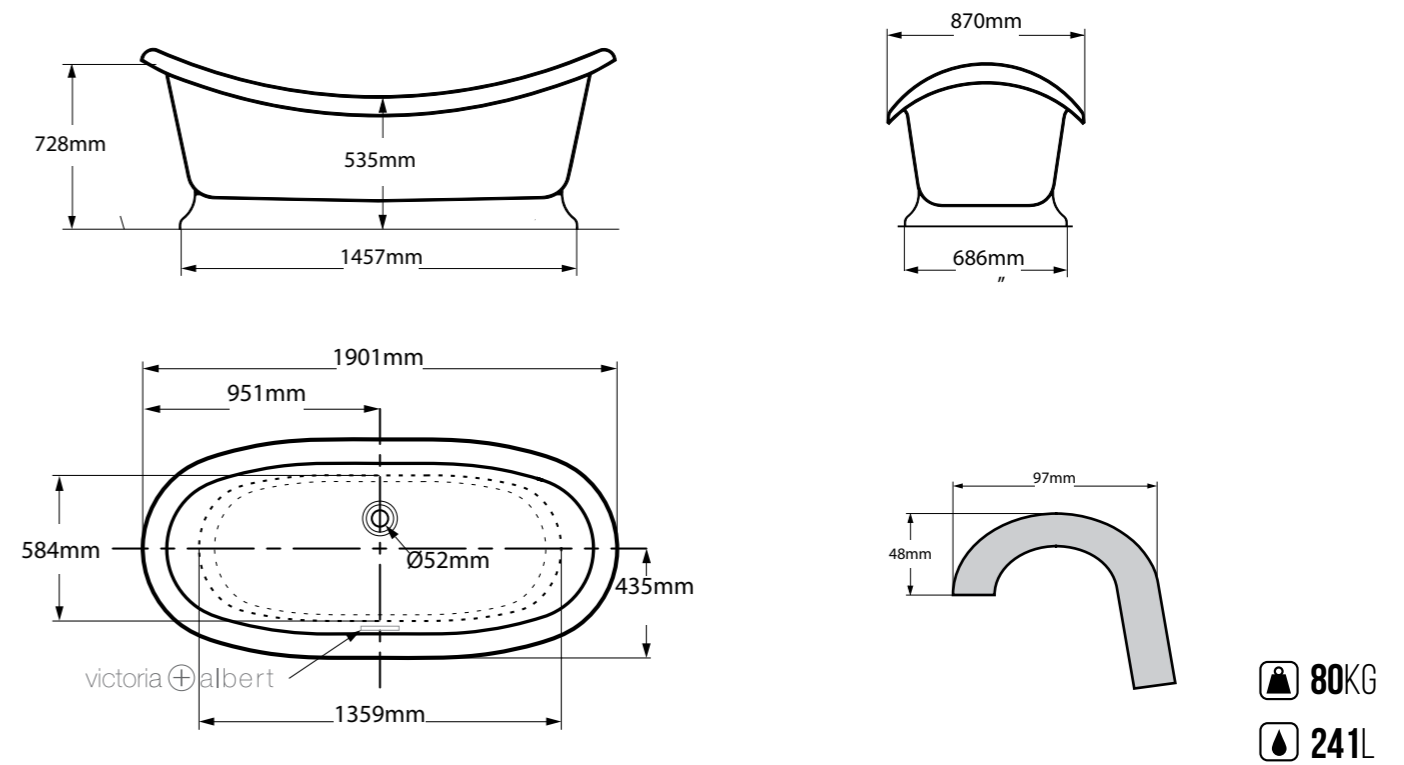

MARLBOROUGH | DK8060