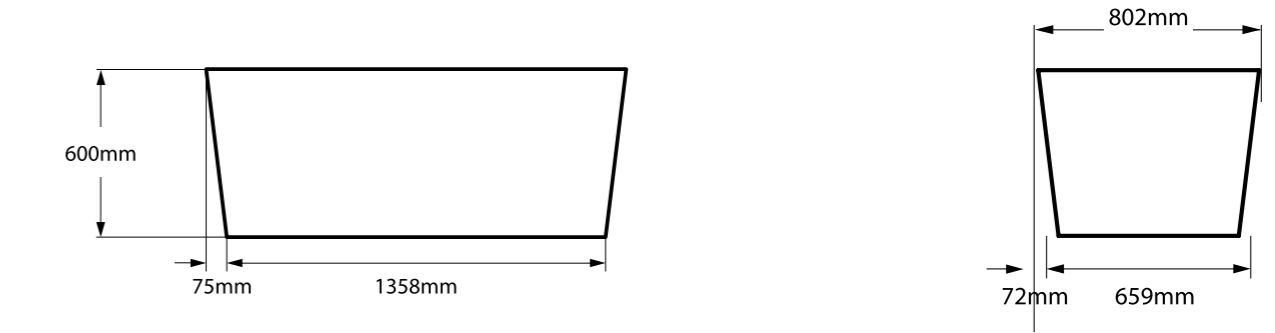

IOS | DK8041