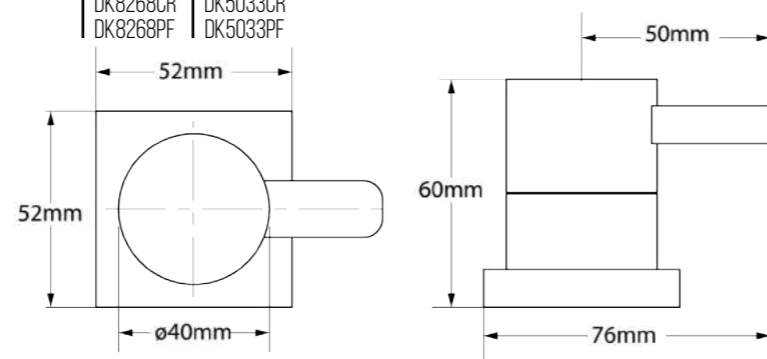

Acabamento para Registro Off

DK8268CR | DK5033CR
DK8268PF | DK5033PF