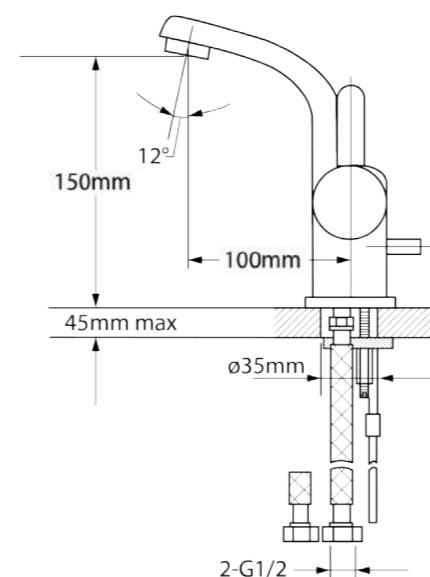

Monocomando para Lavatório 150mm Off

DK8210PF
DK8210CR

Altura da bica: 150 mm

Vazão: 5,6 L/min em uma pressão de 10 MCA

Pressão mínima: 4MCA | Recomendada: a partir de 10MCA

Diâmetro do furo para instalação: Ø 3,5 cm