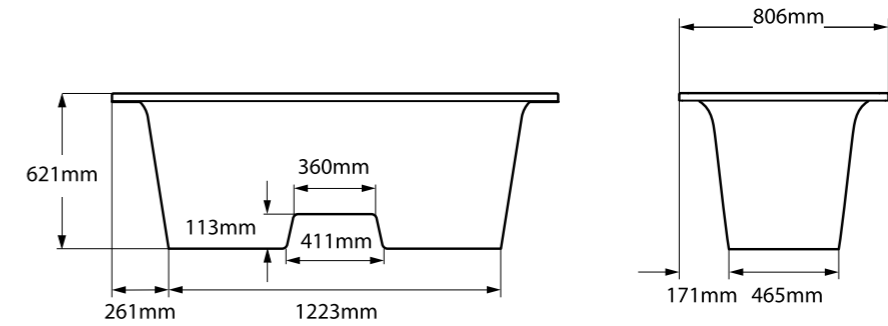

MONACO | DK8046