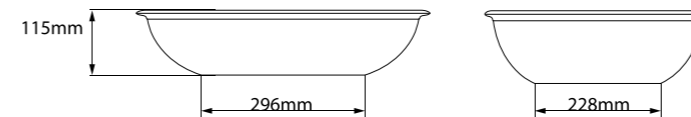

CUBA RADFORD

DK8104