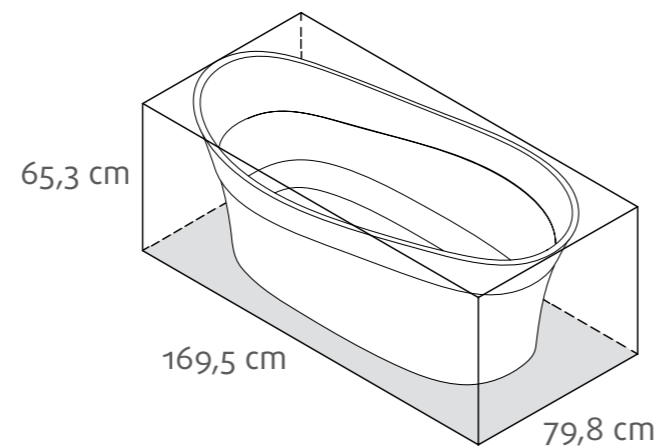

PESCADERO

Inspirada no movimento do mar, a Banheira Pescadero assemelha-se a uma única onda. Com sua profundidade e angulação ergonômica, com detalhes inteligentemente esculpidos nas áreas externa e interna que criam linhas sombreadas que acentuam o contorno dinâmico da banheira.

DK8109 | 75kg | 289L

NÃO NECESSITA
ADAPTAÇÃO NO PISO

PARA 2 PESSOAS

rico em
rocha
vulcânica

Pescadero - Projeto por Alessandra Gandolfi