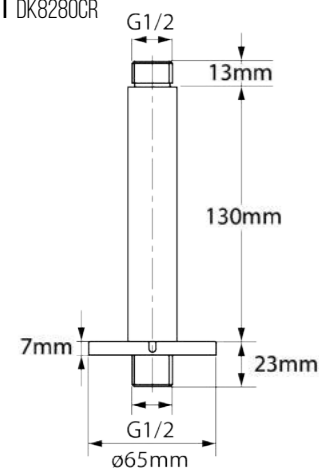

Ducha de Parede Favo

DK8270GO
DK8273CR

Ducha de Teto Favo

DK8280GO
DK8280CR

Monocomando para Ducha Favo

DK8267GO
DK8274CR

Vazão: 12,14 L/min em uma pressão de 10 MCA
Pressão mínima: 4MCA | Recomendada: a partir de 10MCA

Ducha Higiênica Favo

DK8269GO
DK8268CR

Misturador de Parede para Banheira com Ducha Manual Favo

DK8236GO
DK8236CR

Vazão da Bica: 11 L/min em uma pressão de 30 MCA
Vazão da Ducha manual: 13 L/min em uma pressão de 30 MCA
Pressão mínima: 4MCA | Recomendada: a partir de 10MCA

Misturador para Lavatório 107mm Favo

DK8235GO
DK8235CR

Altura da bica: 107 mm
Vazão: 4,2 L/min em uma pressão de 10 MCA
Pressão mínima: 4MCA | Recomendada: a partir de 10MCA
Diâmetro do furo para instalação: Ø 3,5 cm

Misturador para Lavatório 198mm Favo

DK8234GO
DK827CR

Altura da bica: 198 mm
Vazão: 4,2 L/min em uma pressão de 10 MCA
Pressão mínima: 4MCA | Recomendada: a partir de 10MCA
Diâmetro do furo para instalação: Ø 3,5 cm