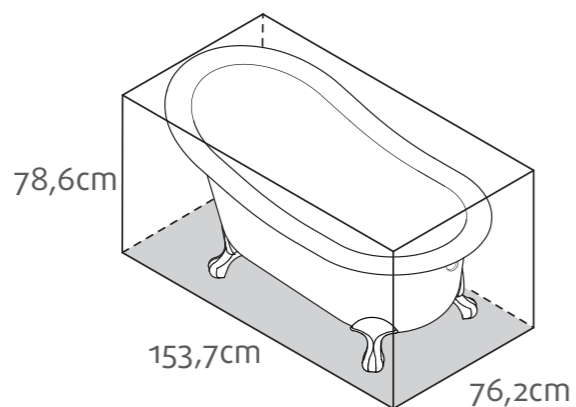

O pé poderá ser customizado conforme paleta de cores DOKA.