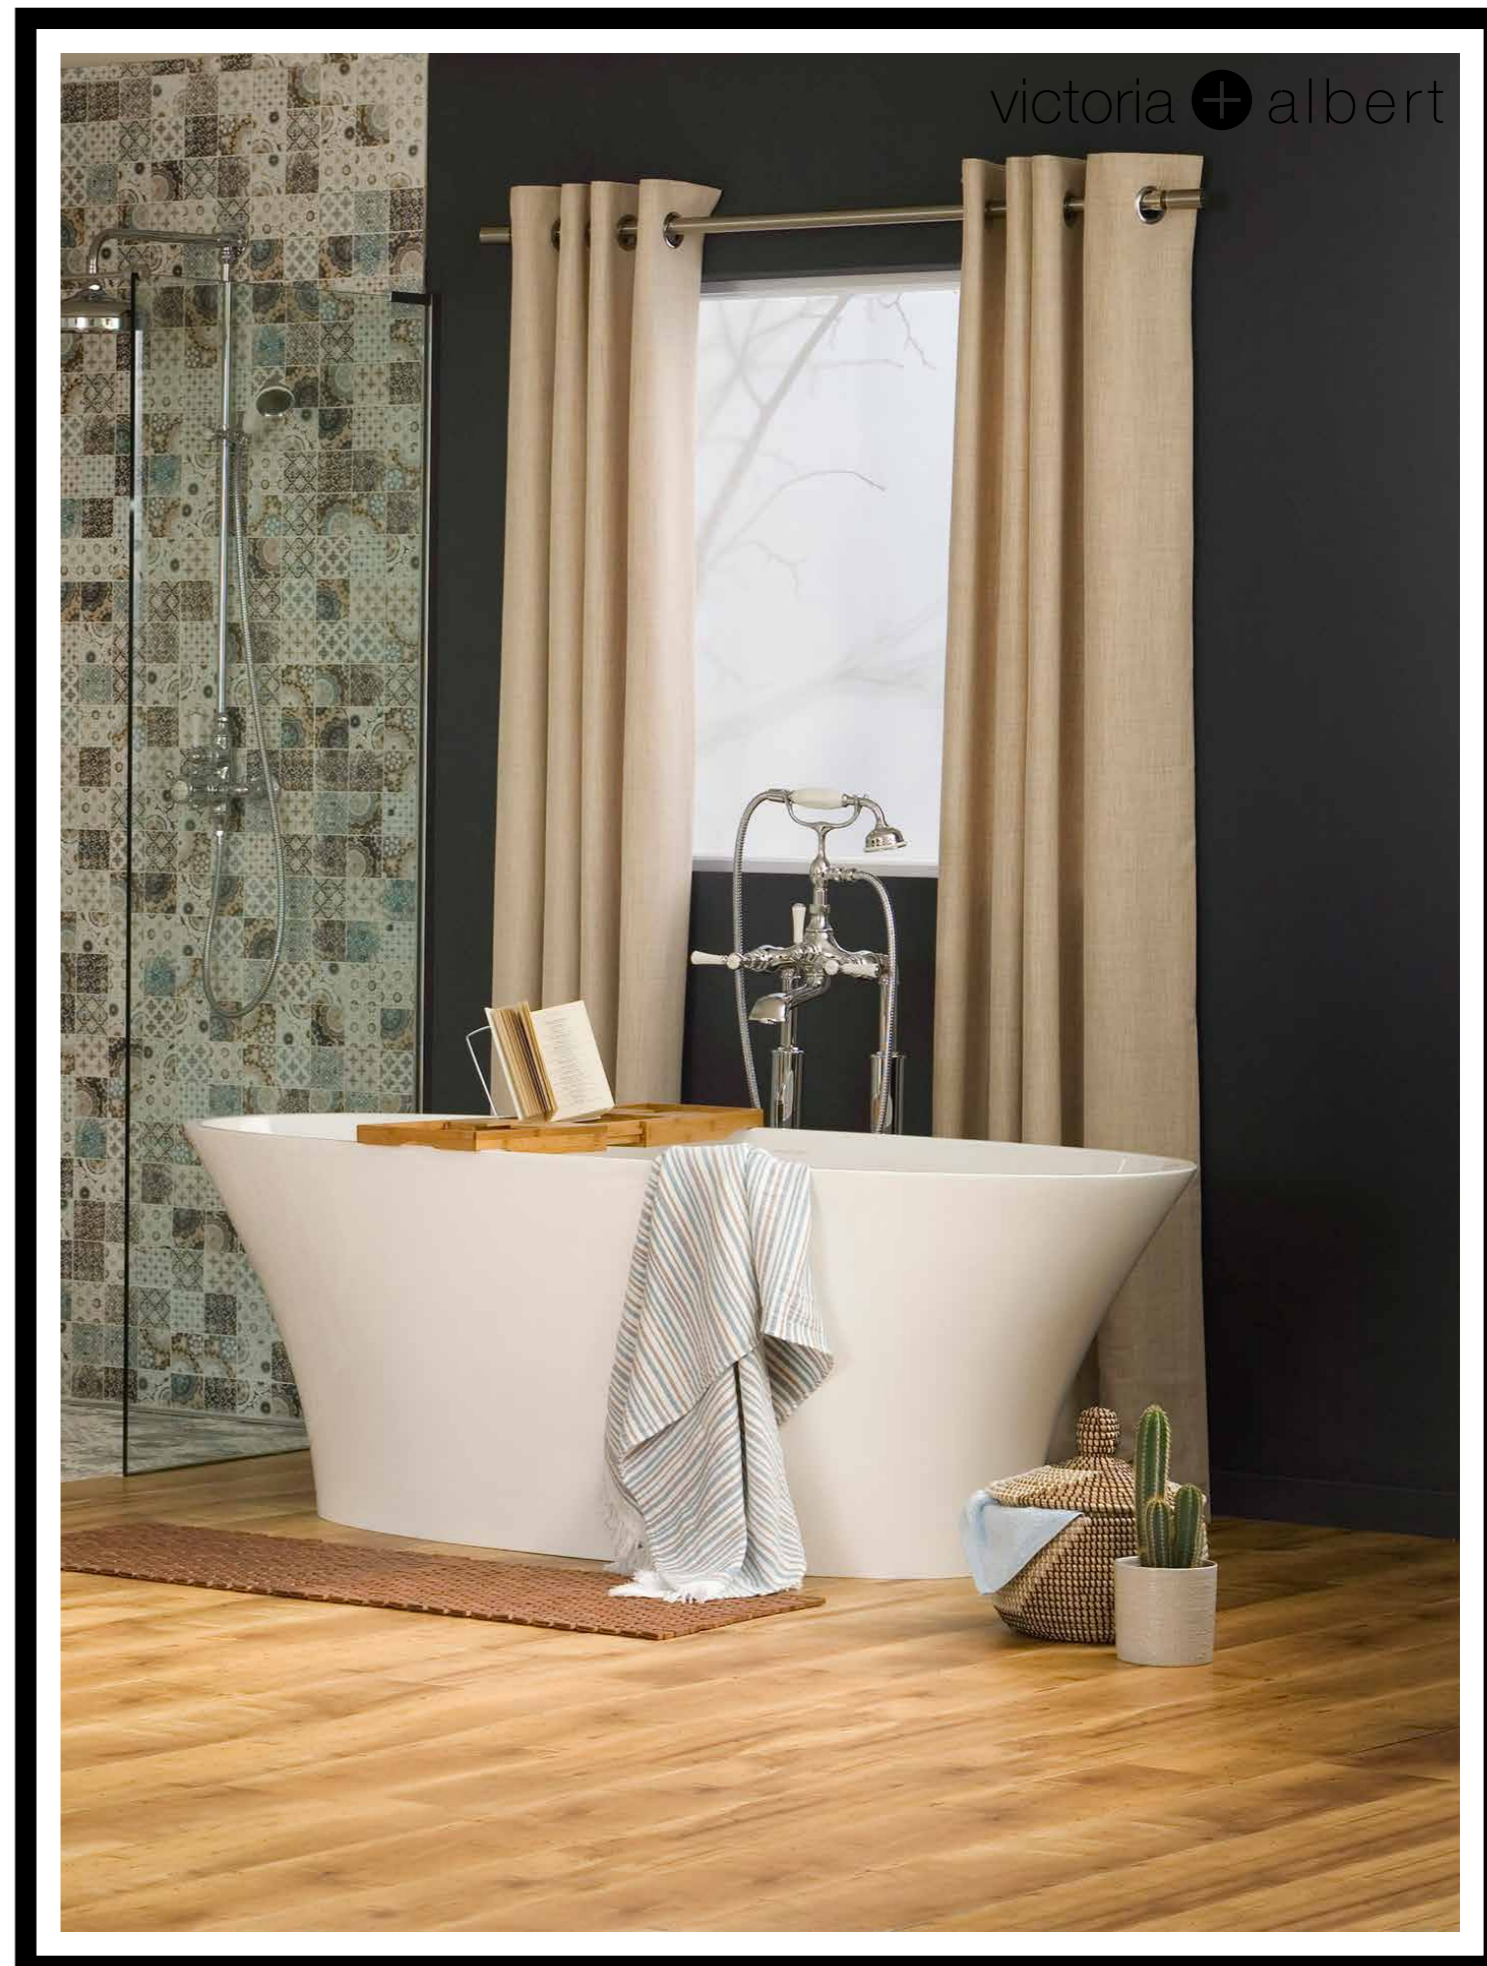

IONIAN

Seguindo o sucesso da banheira com design arredondado los, a DOKA apresenta a Ionian, com medidas superiores e angulação extremamente confortável para apoio das costas em ambas as extremidades.

DK8105 | 82kg | 310L

NÃO NECESSITA
ADAPTAÇÃO NO PISO

PARA 2 PESSOAS

rico em
rocha
vulcânica

victoria + albert