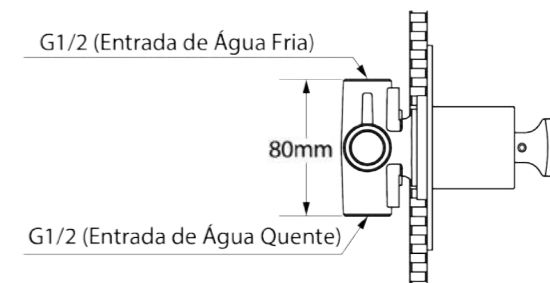

Monocomando para Ducha Rainbow

DK5018

Vazão: 14 L/min em uma pressão de 10 MCA

Pressão mínima: 2MCA | Recomendada: a partir de 10MCA