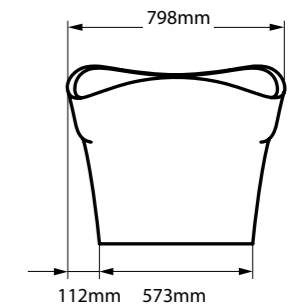

PESCADERO | DK8109