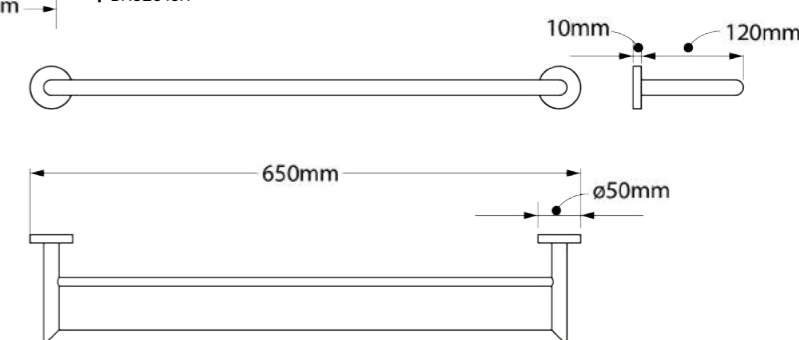

Toalheiro de Parede Duplo Moove

DK8251RG
DK8251CR