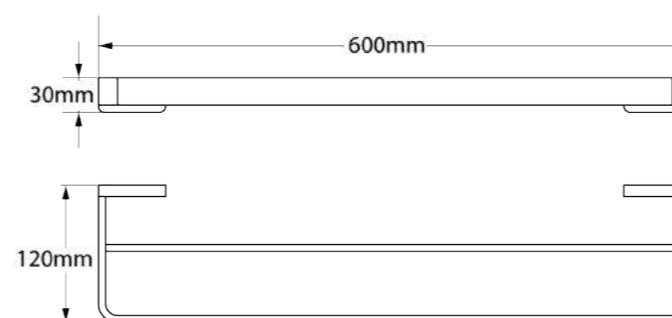

### Toalheiro de Parede Duplo Rainbow

DK5023