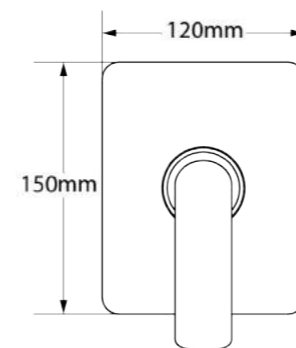

Monocomando para Ducha Rainbow

DK5018

Vazão: 14 L/min em uma pressão de 10 MCA

Pressão mínima: 2MCA | Recomendada: a partir de 10MCA