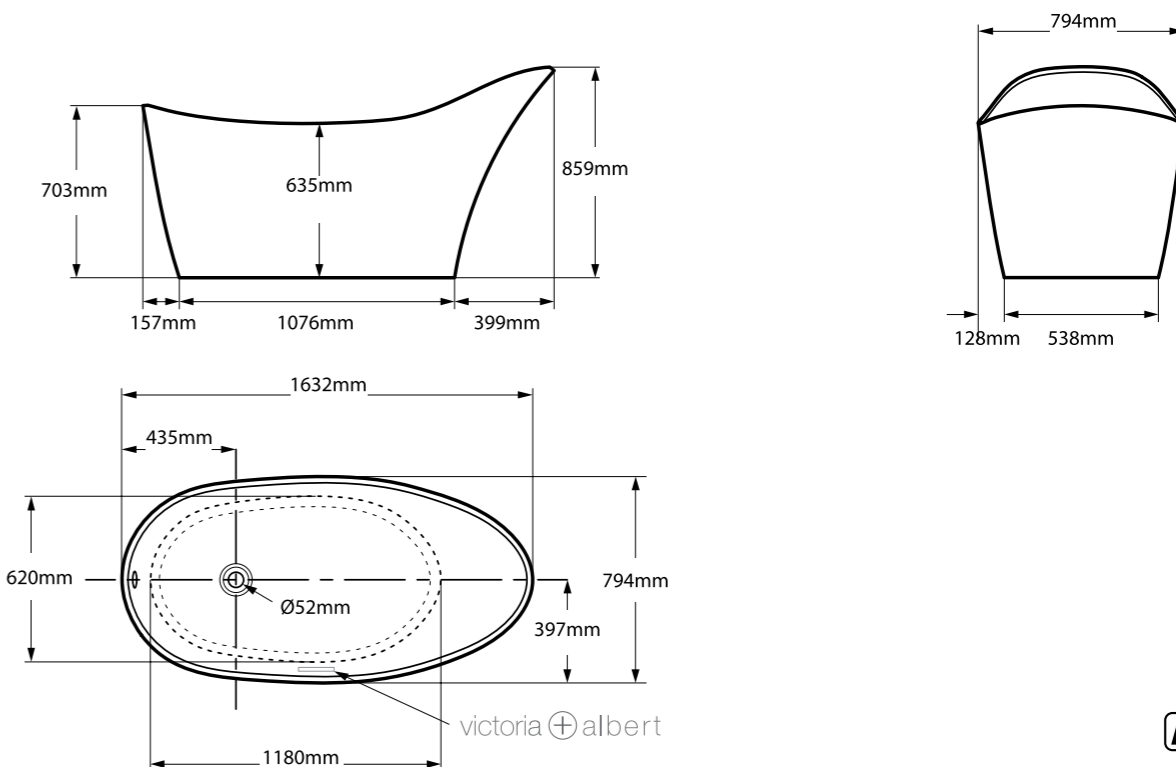

DESENHOS TÉCNICOS*

1. Desenhos Técnicos Banheiras Contemporâneas Victoria+Albert.....	p.121
2. Desenhos Técnicos Banheiras Vitorianas Victoria+Albert.....	p.127
3. Desenhos Técnicos Banheiras Air Massage X.....	p.131
4. Desenhos Técnicos Cubas Victoria+Albert.....	p.133
5. Desenhos Técnicos Linha Metais DOKA.....	p.136
Linha Metais Rainbow.....	p.136
Linha Metais Off Black/Chrome.....	p.140
Linha Metais Favo Gold /Chrome.....	p.143
Linha Metais Moove Rose Gold/Chrome.....	p.147
Linha Metais Ever ORB/Chrome.....	p.150
Edwardian de Piso.....	p.154
6. Complementos.....	p.155
Ducha Higiênica.....	p.155
Sifão para Cuba.....	p.155
Válvula para Banheira.....	p.155
Válvula para Cuba.....	p.155
Toalheiros de Piso.....	p.156
Acessórios de Piso e Bancada.....	p.157
Ralo com Válvula.....	p.157
Ralo Quadrado.....	p.158
Ralo Linear.....	p.158
Bandeja Legno.....	p.158
7. Especificações Resumidas Banheiras de Imersão.....	p.159

*Medidas em mm

BANHEIRAS CONTEMPORÂNEAS

AMALFI | DK8042

70KG

258L

AMIATA | DK8050