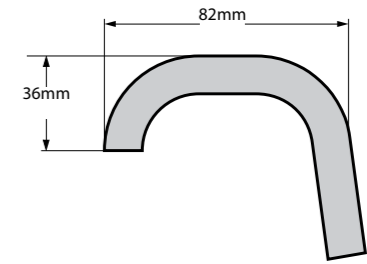

YORK | DK8058

67KG
273L