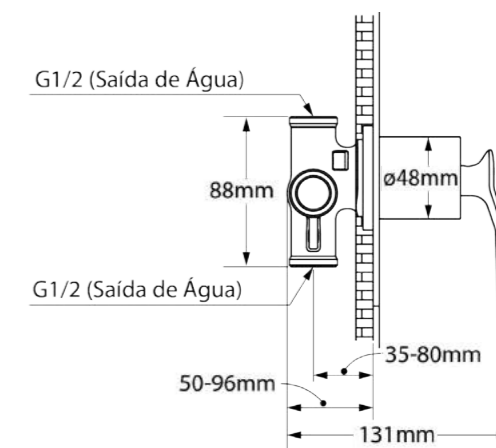

Monocomando para Ducha Rainbow

DK5018

Vazão: 14 L/min em uma pressão de 10 MCA

Pressão mínima: 2MCA | Recomendada: a partir de 10MCA