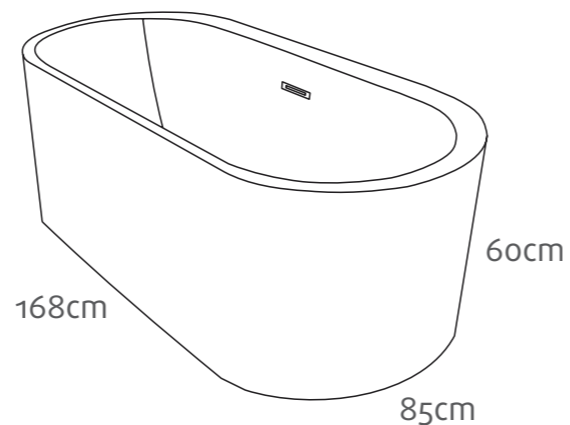

Com curvas arredondadas e design arrojado, a Viena possui excelente espaço interno, apesar de dimensões mais compactas.

DK4855 | 68,7kg | 310L

PARA 2 PESSOAS