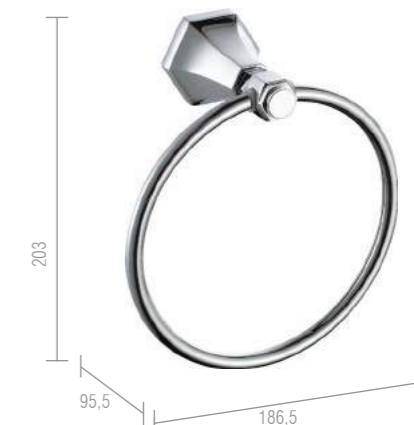

Toalheiro Argola Favo Chrome
Ref: DK8244CR