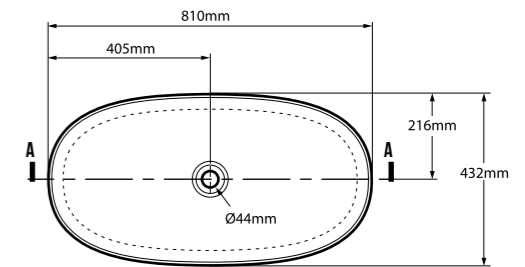

CUBA IOS GRANDE

DK8064