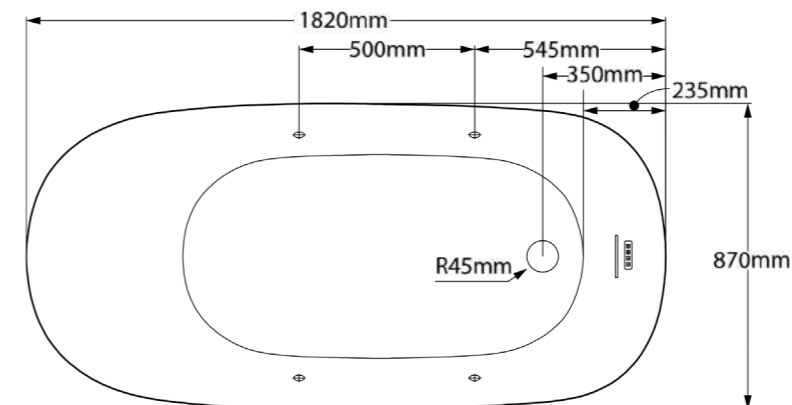

ATHENAS X | DK4854

63,4KG
285L

VOLTAGEM: 220 V
CAPACIDADE DA BOMBA DE AR: 300 W