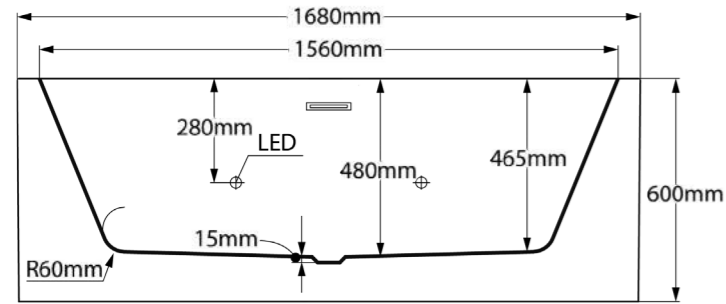

VIENA X | DK4855