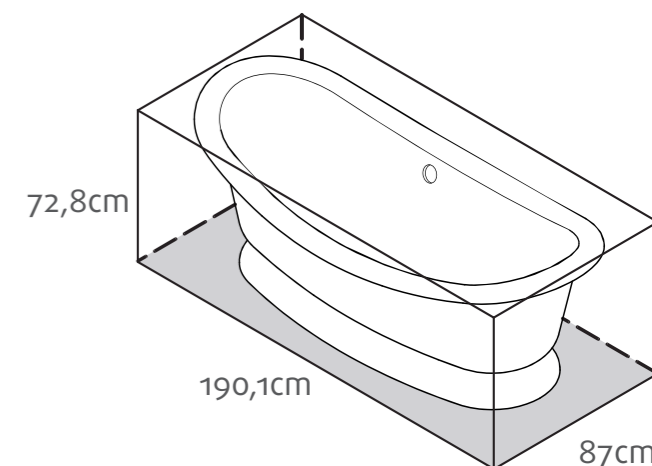

ELWICK

GARANTIA
25
anos

DISTRIBUIDOR EXCLUSIVO
victoria + albert

Qc® rico em rocha vulcânica

Elwick é uma opção de grandes dimensões, design oval clássico, com borda e base elegantes e angulação para encosto em ambos os lados, apresentando-se perfeita para duas pessoas.

DK8161 | 95kg | 320L

PARA 2 PESSOAS

62

MARLBOROUGH

GARANTIA
25
anos

Qc® rico em rocha vulcânica

DISTRIBUIDOR EXCLUSIVO
victoria + albert

Uma banheira de grande luxo com encosto duplo, linhas diagonais e grandes dimensões, para aqueles que querem fazer de sua sala de banho um lugar especial, seja moderno ou clássico.

Banheira = DK8060 | 80kg | 241L

PARA 2 PESSOAS

63