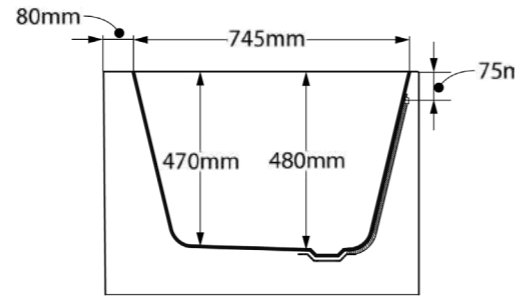

VIENA X | DK4855