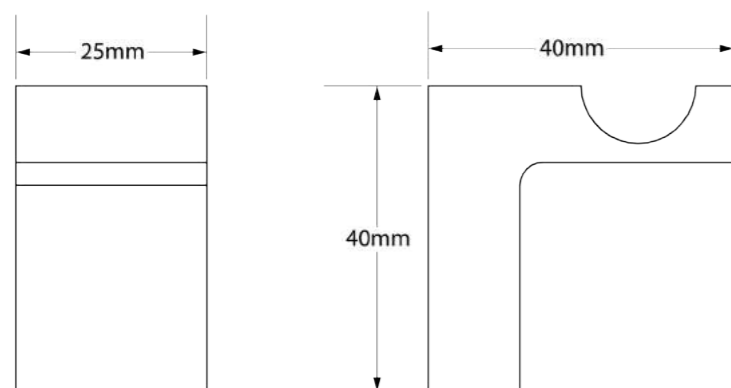

Cabide Rainbow

DK5025