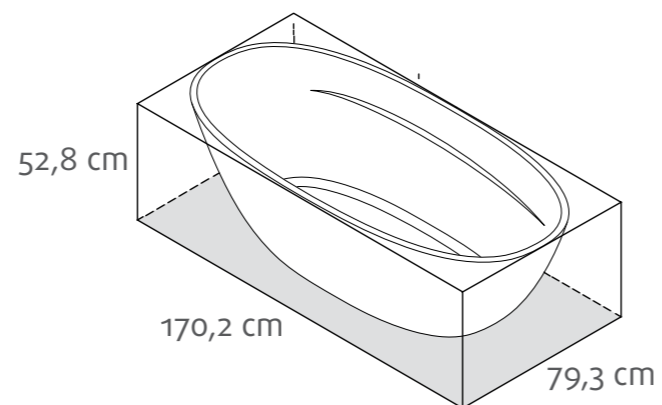

# TERRASSA

A Terrassa é uma banheira de encosto duplo e detalhes únicos. É a combinação perfeita para espaços de banho contemporâneos de qualquer tamanho.

DK8107 | 74kg | 304L

PARA 2 PESSOAS

Qc<sup>®</sup> rico em rocha vulcânica