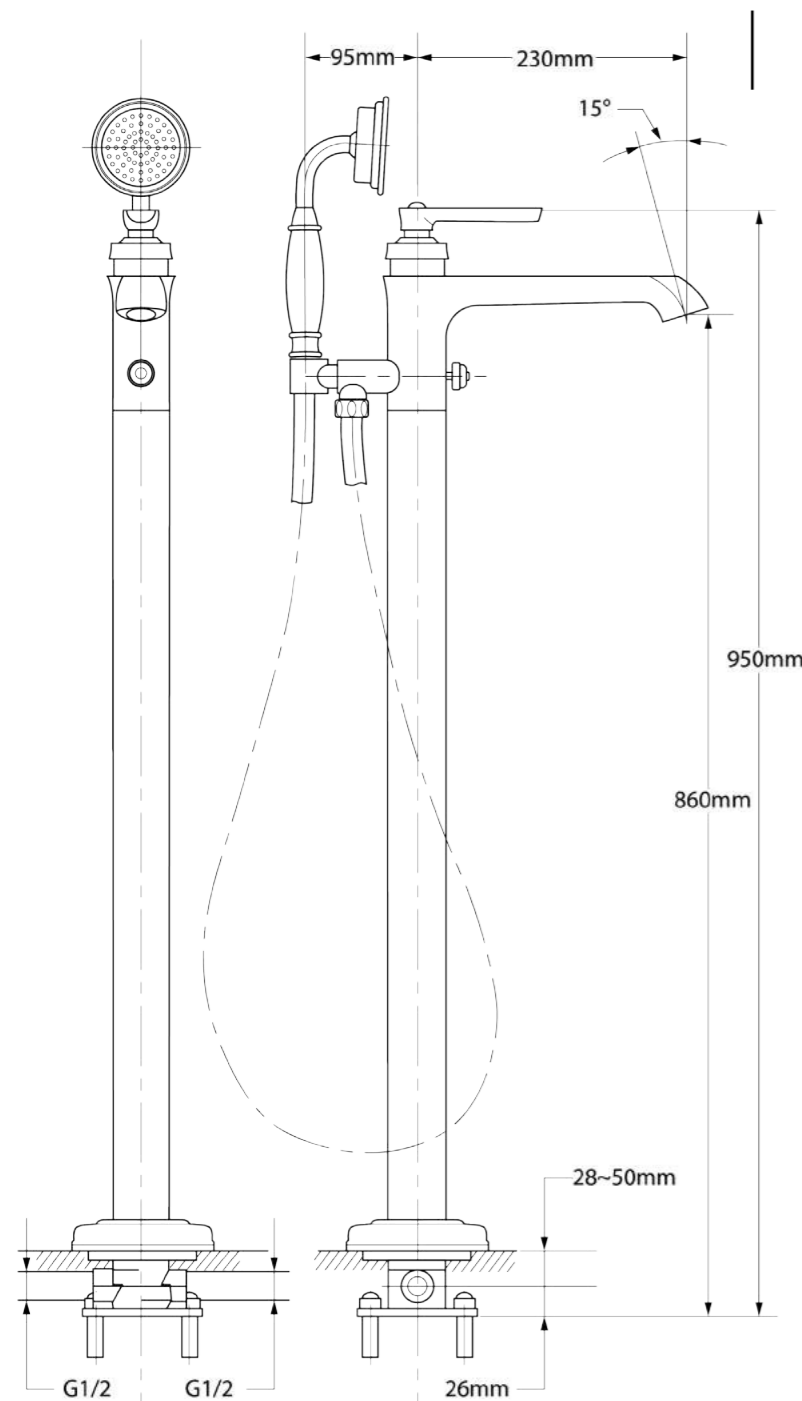

LINHA METAIS EVER ORB (OB)/CHROME (CR)

Monocomando de Piso para Banheira com Ducha Manual Ever

DK82580B
DK8258CR

Altura da bica: 860 mm
Vazão da Bica: 21,1 L/min em uma pressão de 30 MCA
Vazão da Ducha manual: 13,2 L/min em uma pressão de 30 MCA
Pressão mínima: 4MCA | Recomendada: a partir de 10MCA