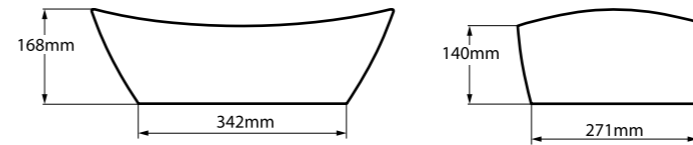

CUBAS V+A

CUBA AMALFI

DK8061