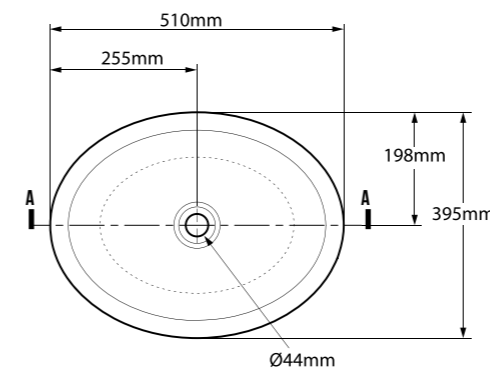

CUBA RADFORD

DK8104