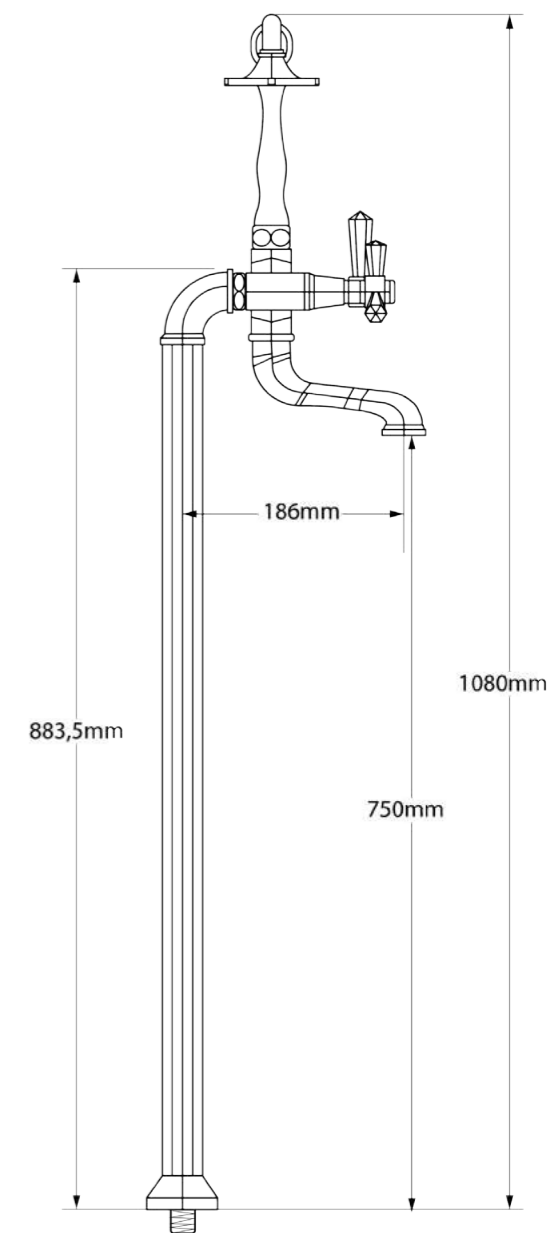

### Cabide Favo

DK8242GO  
DK8242CR