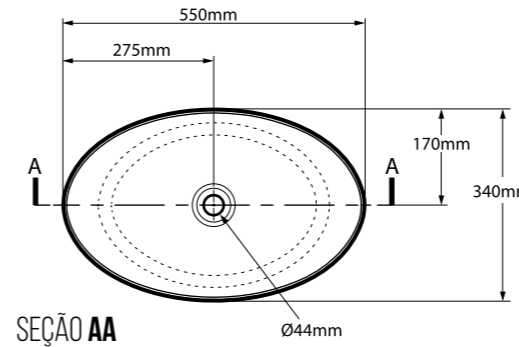

CUBAS V+A

CUBA AMALFI

DK8061