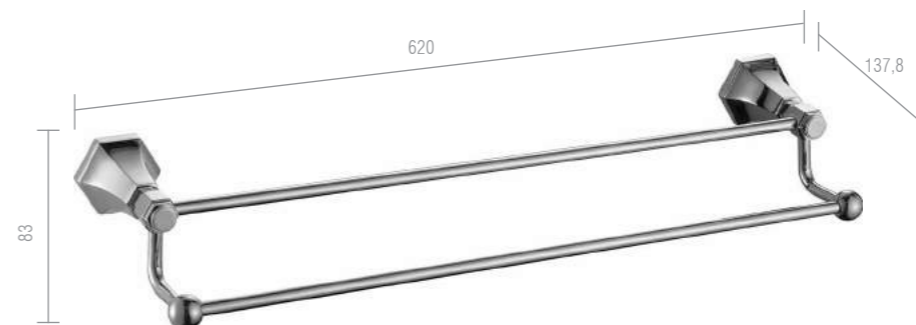

Toalheiro de Parede Duplo Favo Chrome
Ref: DK8240CR