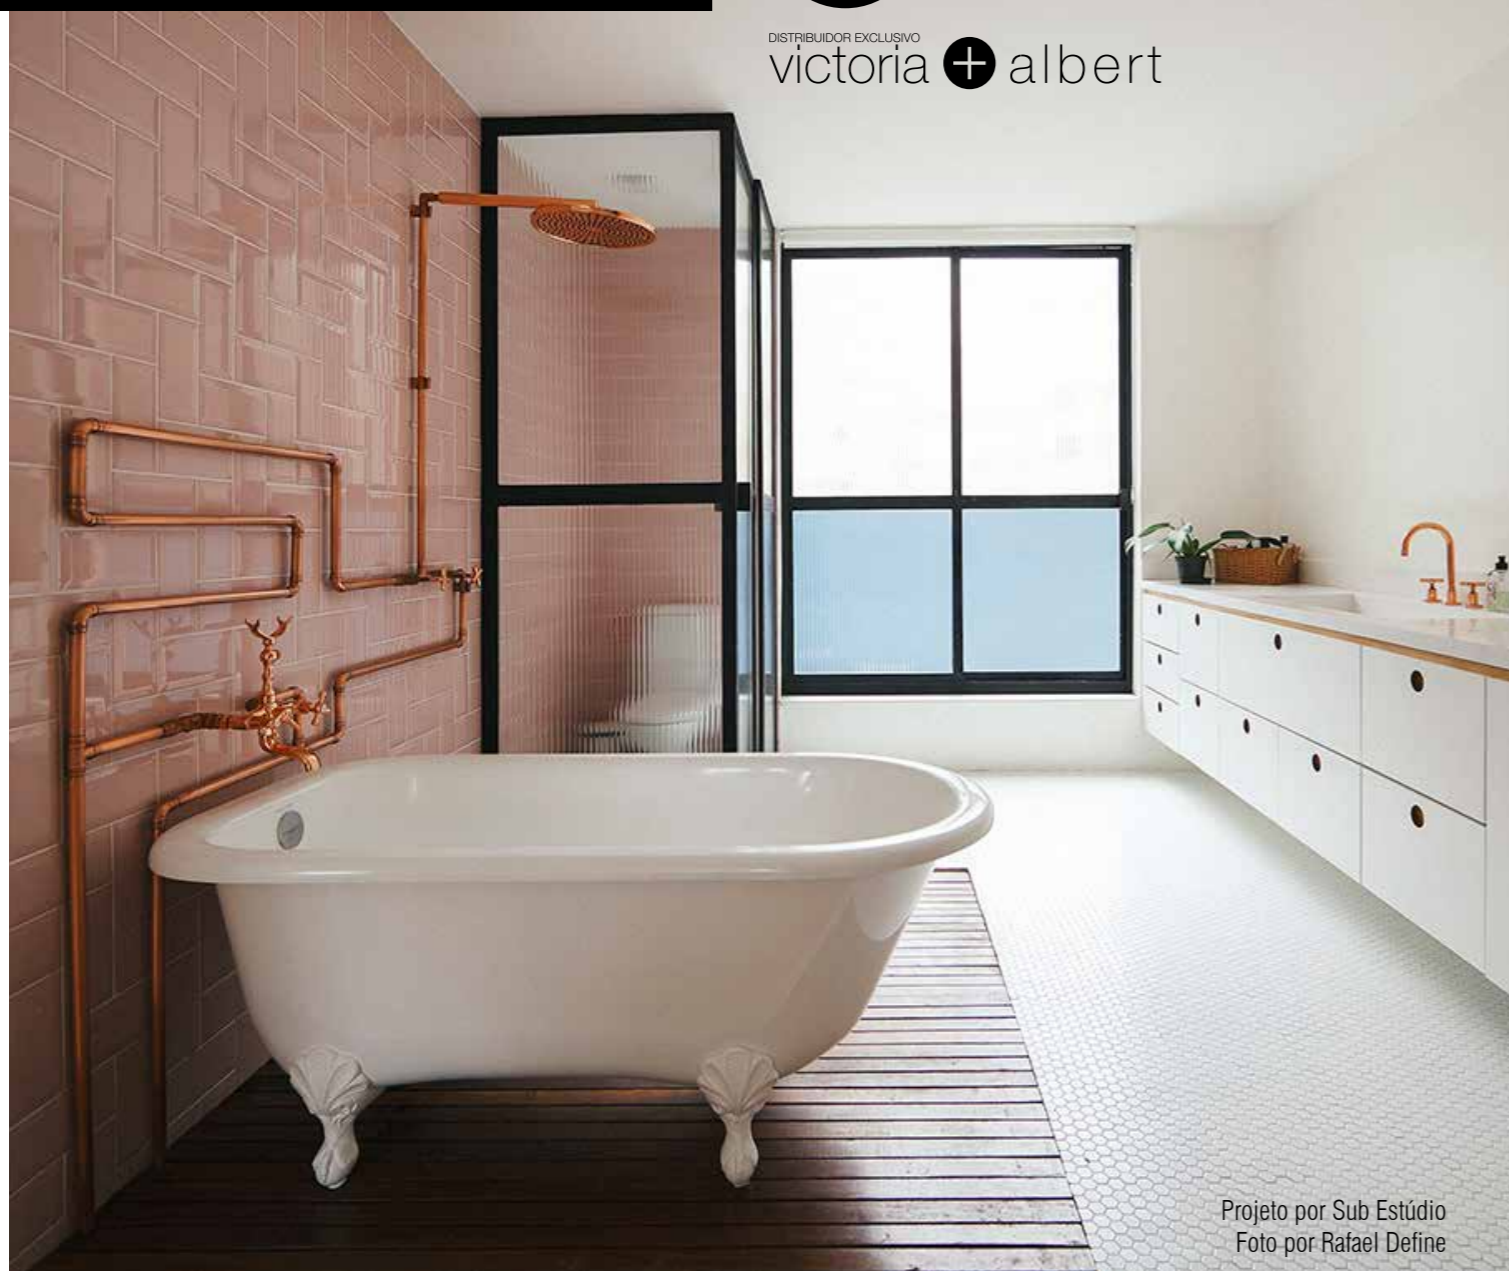

# MARLBOROUGH

GARANTIA  
25  
anos

Qc<sup>®</sup> rico em rocha vulcânica

DISTRIBUIDOR EXCLUSIVO  
victoria + albert

Uma banheira de grande luxo com encosto duplo, linhas diagonais e grandes dimensões, para aqueles que querem fazer de sua sala de banho um lugar especial, seja moderno ou clássico.

# WESSEX

**Qc** rico em rocha vulcânica

DISTRIBUIDOR EXCLUSIVO  
victoria + albert

Projeto por Sub Estúdio  
Foto por Rafael Define

Com linhas clássicas e dimensões reduzidas, a Wessex possui uma extremidade reta e outra angulada para acomodação do corpo, recriando o estilo vitoriano original e conferindo elegância e sofisticação ao banheiro.

# YORK

**Qc** rico em rocha vulcânica

DISTRIBUIDOR EXCLUSIVO  
victoria + albert

Caracterizada por sua profundidade e encosto duplo, a York é uma peça muito charmosa para sala de banho, com base que substitui os pés e esconde a tubulação.