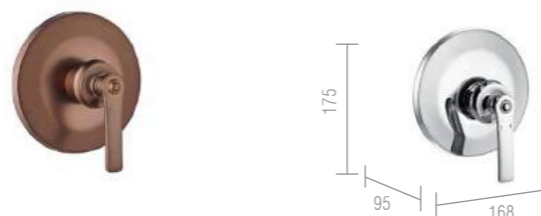

Monocomando para Ducha Ever ORB

Ref: DK82650B

Monocomando para Ducha Ever Chrome

Ref: DK8266CR