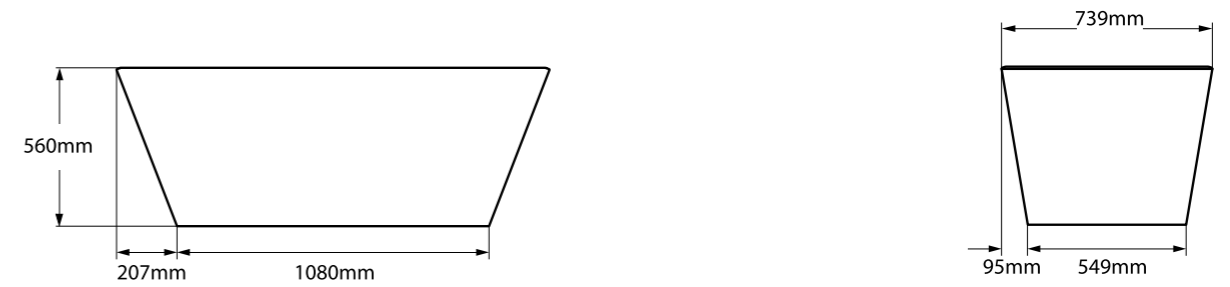

VETRALLA | DK8300

64KG
280L