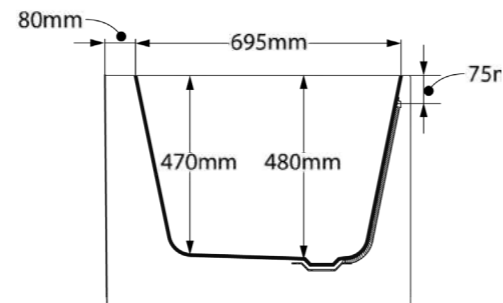

GENEVE X | DK4856