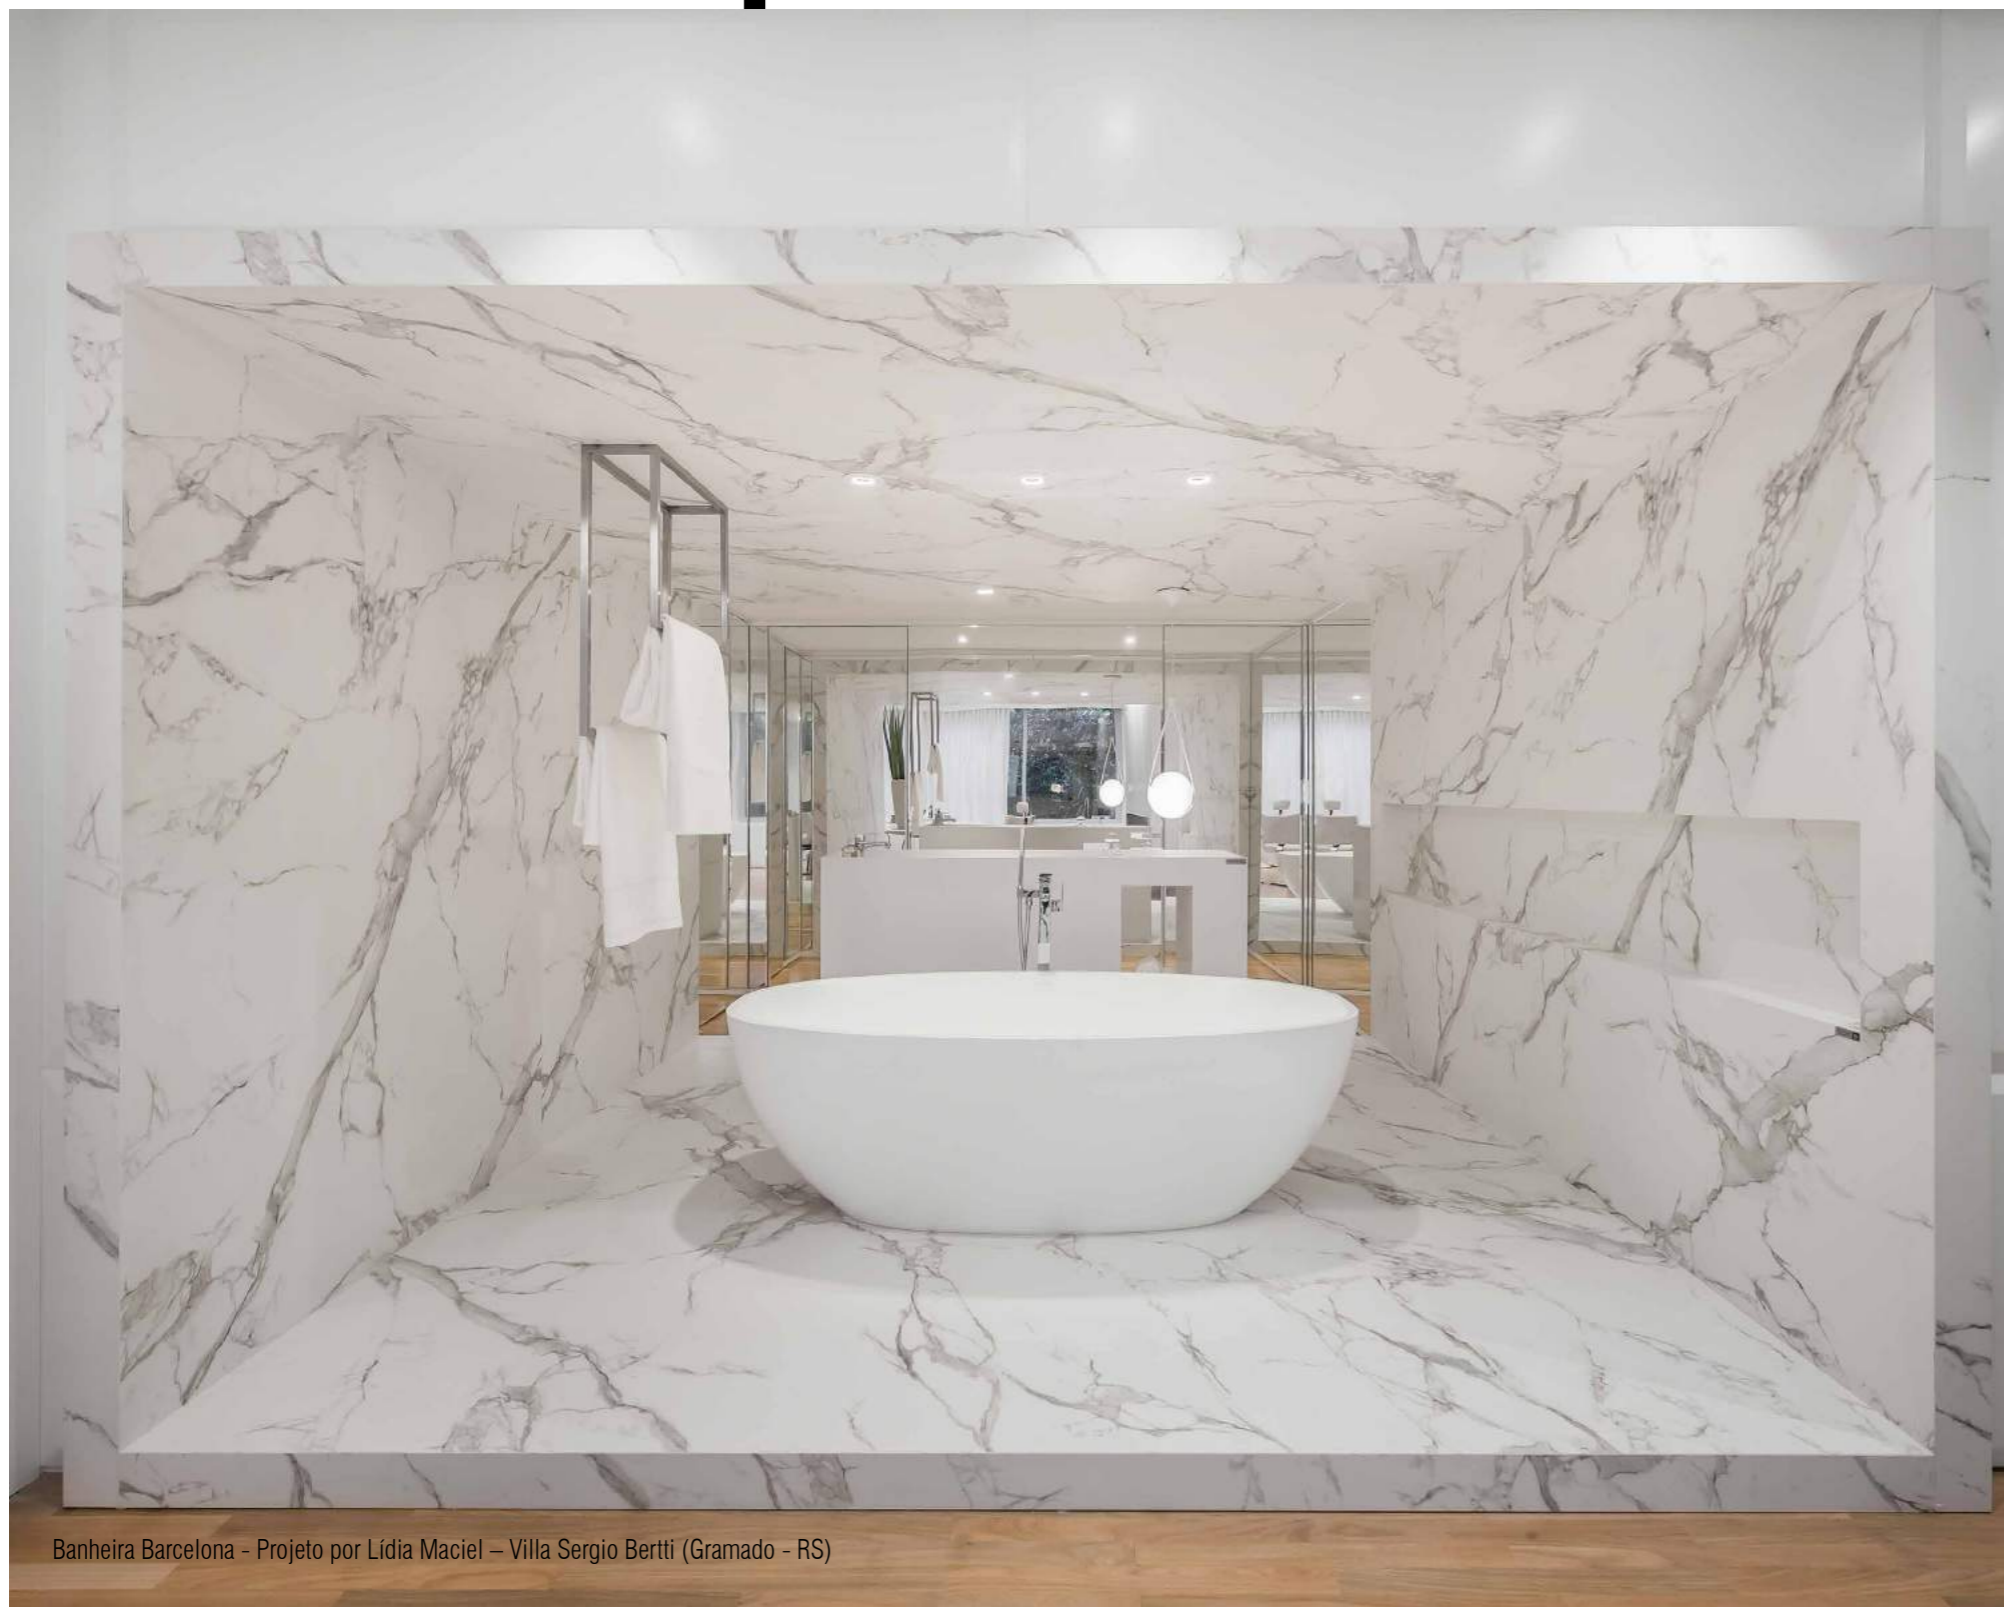

Banheira Barcelona - Projeto por Lídia Maciel – Villa Sergio Bertti (Gramado - RS)

DOKA
BATH WORKS
Collection

» SOBRE A DOKA

O ritual do banho é um dos mais íntimos e relaxantes momentos do dia. Para que as pessoas tenham esse **momento único**, nós temos um propósito. Nossa missão é fazer com que mais e mais pessoas se reconectem com a sua **verdadeira essência**, diminuam sua rotação mental e **relaxem** quando estão a sós consigo mesmas.

Seguindo o lema da pureza da **água**, a energia das **rochas**, o magnetismo dos **metais** e o calor da **madeira**, a **DOKA** se propõe à recriar o ambiente de banho como um todo, desde Banheiras, Cubas, Metais, e Complementos. Apresentamos novidades **inovadoras**, com **design** diferenciado, **ergonomia** e **tecnologia** de ponta.

A **DOKA** é líder nacional no mercado de banheiras de imersão *freestanding*, do tipo que não exige custo extra para instalação ou obras para fixação, pois ficam **soltas** no ambiente e não necessitam de acabamento em alvenaria. **Simple**s de instalar, de **fácil** mobilidade (podendo ser transportadas de um imóvel para outro facilmente no caso de mudança) e com a **garantia** diferenciada.

Somos capazes de **influenciar positivamente** o estado emocional e sensorial de nossos clientes. Os produtos **DOKA** são cuidadosamente pensados para gerar **sensações ímpares**. Esqueça aquele ambiente utilitário e comum. Transforme seu ritual diário de higiene em momentos únicos de bem-estar, relaxamento e experiências sensoriais intensas.

Inspire-se, reinvente, dê design e personalidade a sua sala de banho.

**Confira a linha completa neste catálogo ou acesse nosso site:
WWW.BANHEIRASDOKA.COM.BR**