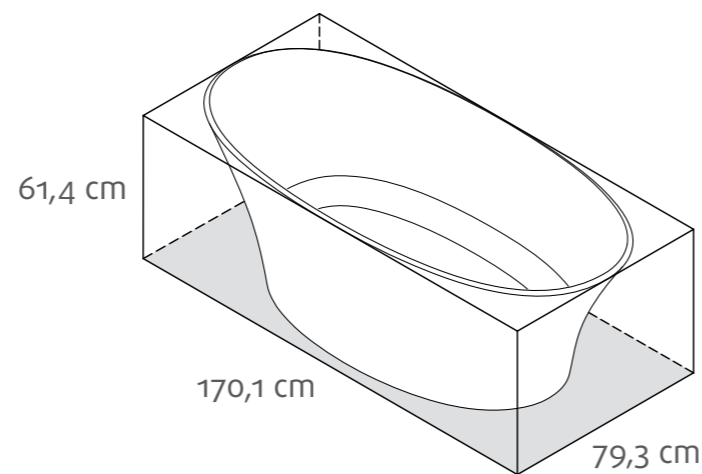

DK8105 | 82kg | 310L

**NÃO** NECESSITA  
**ADAPTAÇÃO** NO PISO

PARA 2 PESSOAS

rico em  
rocha  
vulcânica

victoria + albert