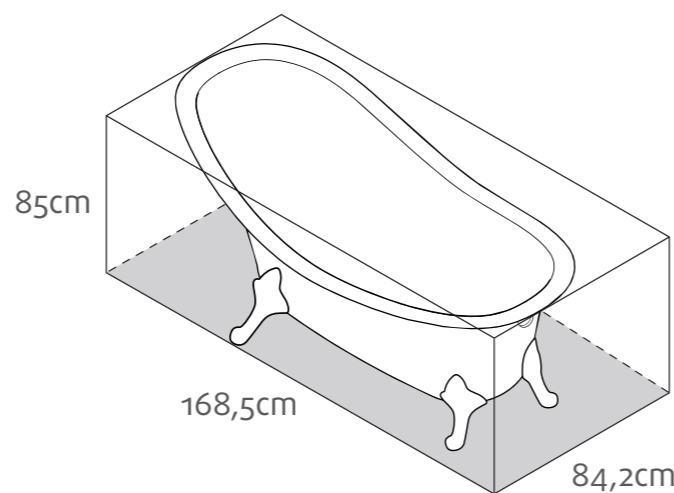

O pé poderá ser customizado conforme paleta de cores DOKA.