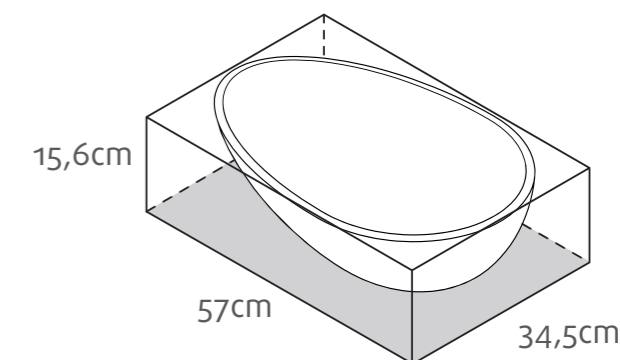

Banheira = DK8038 | 71kg | 292L

Cuba = DK8062 | 6kg | 5L

Claudia Pimenta e Patricia Franco  
Foto MCA STUDIO

Cuba Napoli | DK8062