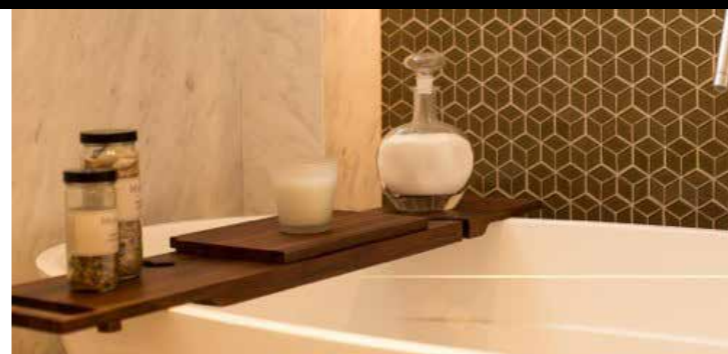

» COMPLEMENTOS

A DOKA tem como objetivo vestir o espaço de banho de maneira completa e cheia de requinte. A seção de COMPLEMENTOS concretiza exatamente isso: ampliamos as opções de acessórios inovando tanto em termos de design, quanto de funcionalidade. A linha não mais se restringe a acessórios para banheiras, apresentando agora também diferentes modelos de toalheiros de piso e bancada, papeleiras de piso, duchas higiênicas, válvulas, sifões, entre outros. E o melhor: todos os itens nas diversas opções de cores que a DOKA disponibiliza.

Além da qualidade inerente a qualquer produto assinado pela empresa, todos os modelos mantêm a proposta de funcionalidade sem dores de cabeça na instalação e na manutenção. Sempre que possível, utilizando o conceito *free-standing*, que é marca registrada da DOKA em sua linha de banheiras e totalmente alinhada com o perfil do consumidor moderno que busca produtos diferenciados e gosta de mudanças.

Conheça os acessórios e escolha aquele que melhor combina com o seu espaço de banho!