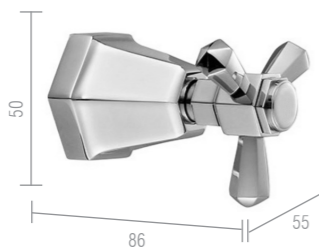

Acabamento para Registro Favo Chrome*
Ref: DK8275CR (1/2" e 3/4")
Ref: DK5031CR (1"1/2 e 1"1/4)

*Compatível com registros base DOCOL e DECA
Registros de pressão 1/2" e 3/4"
Registros de gaveta 1/2", 3/4", 1"1/4 e 1"1/2