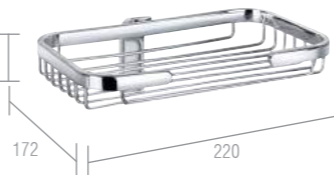

Saboneteira Off Chrome

Ref: DK8201CR