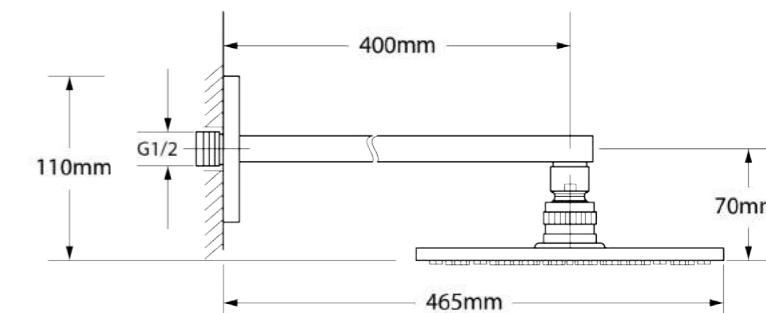

Ducha de Parede Off

DK8221PF
DK8265CR