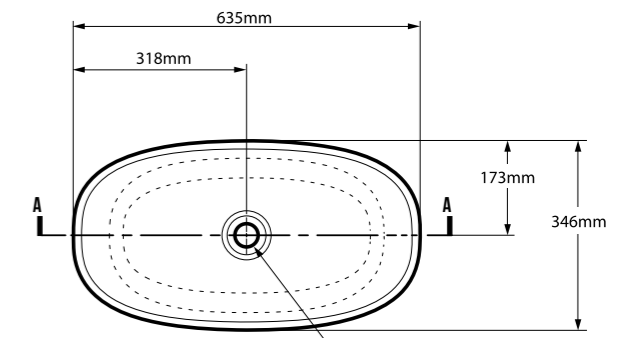

CUBA BARCELONA GRANDE

DK8080