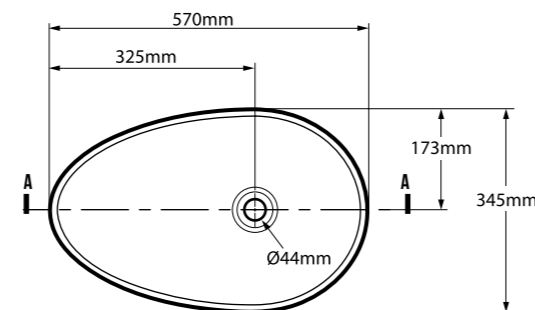

CUBA NAPOLI

DK8062