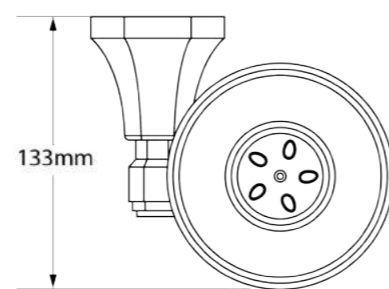

Toalheiro de Parede Duplo Favo

DK8240GO
DK8240CR