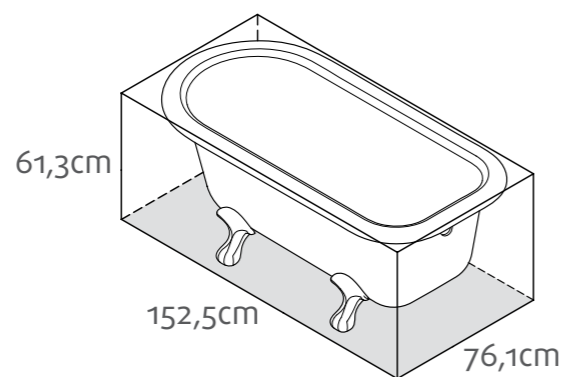

WESSEX

Qc rico em rocha vulcânica

DISTRIBUIDOR EXCLUSIVO
victoria + albert

Com linhas clássicas e dimensões reduzidas, a Wessex possui uma extremidade reta e outra angulada para acomodação do corpo, recriando o estilo vitoriano original e conferindo elegância e sofisticação ao banheiro.

DK8054 | 63kg | 204L

NÃO NECESSITA ADAPTAÇÃO NO PISO

O pé poderá ser customizado conforme paleta de cores DOKA.

YORK

Qc rico em rocha vulcânica

DISTRIBUIDOR EXCLUSIVO
victoria + albert

Caracterizada por sua profundidade e encosto duplo, a York é uma peça muito charmosa para sala de banho, com base que substitui os pés e esconde a tubulação.

DK8058 | 67kg | 273L

PARA 2 PESSOAS