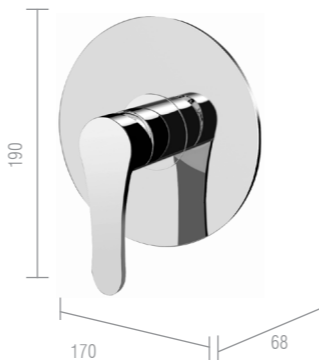

Monocomando para Ducha Moove Chrome
Ref: DK8267CR