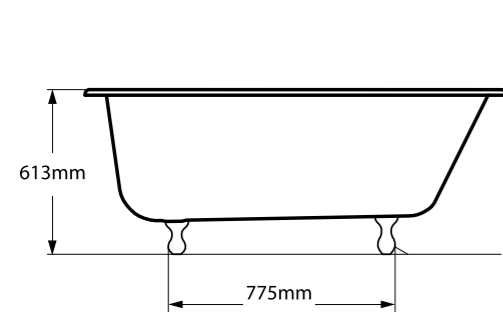

WESSEX | DK8054

63KG
204L

BANHEIRAS AIR MASSAGE

GARANTIA
10
anos