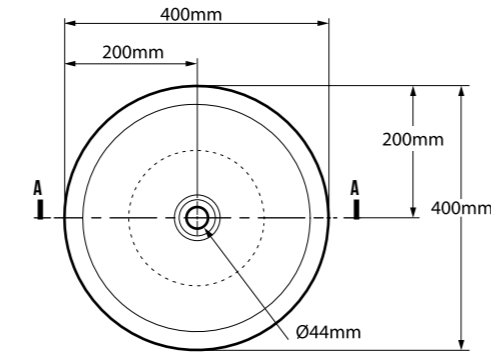

CUBA DRAYTON

DK8103