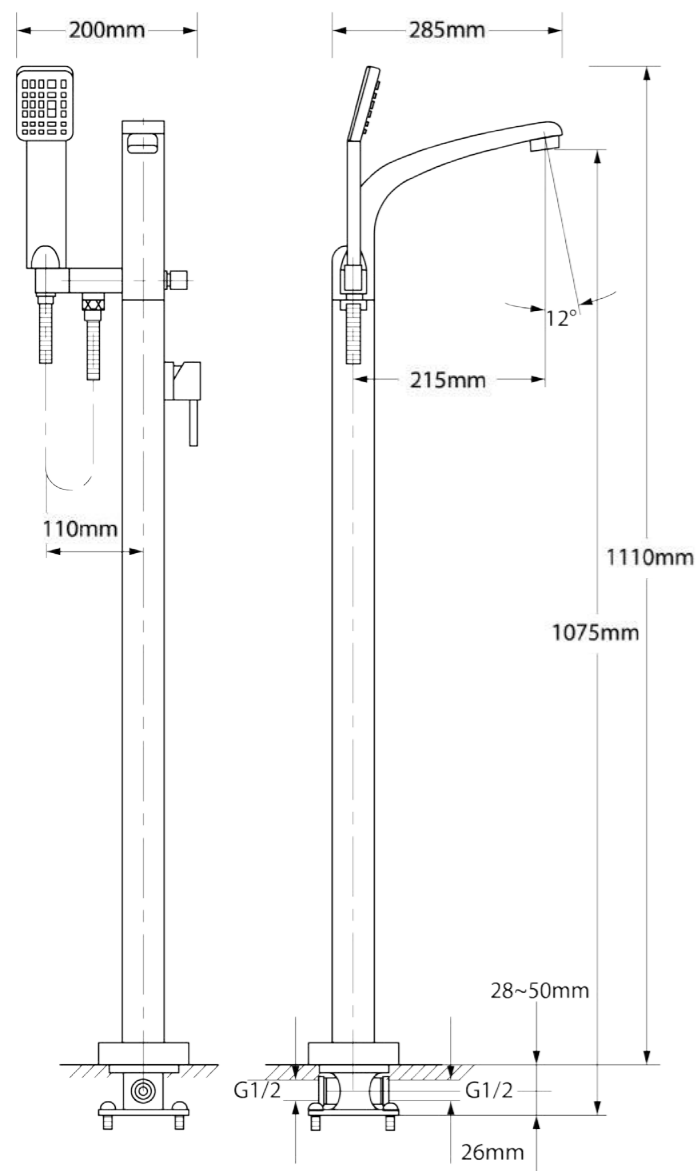

LINHA METAIS OFF BLACK (PF)/CHROME (CR)

Monocomando de Piso para Banheira com Ducha Manual Off

DK8072PF
DK8072CR

Altura da bica: 1075 mm

Vazão da Bica: 13,2 L/min em uma pressão de 30 MCA

Vazão da Ducha manual: 18 L/min em uma pressão de 30 MCA

Pressão mínima: 4MCA | Recomendada: a partir de 10MCA