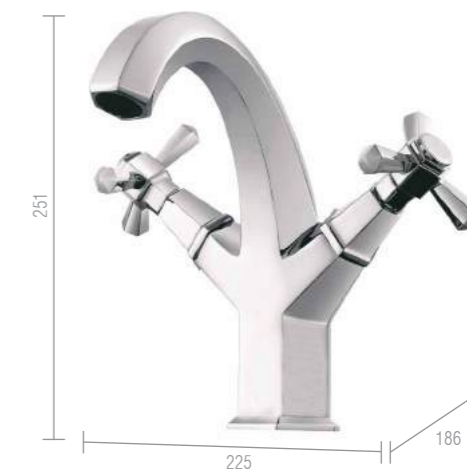

Altura da Bica: 107 mm

**Misturador para Lavatório 198mm Favo Gold**  
Ref: DK8234GO

**Misturador para Lavatório 198mm Favo Chrome**  
Ref: DK8272CR

Altura da Bica: 198 mm

**Papeleira Favo Gold**  
Ref: DK8243GO