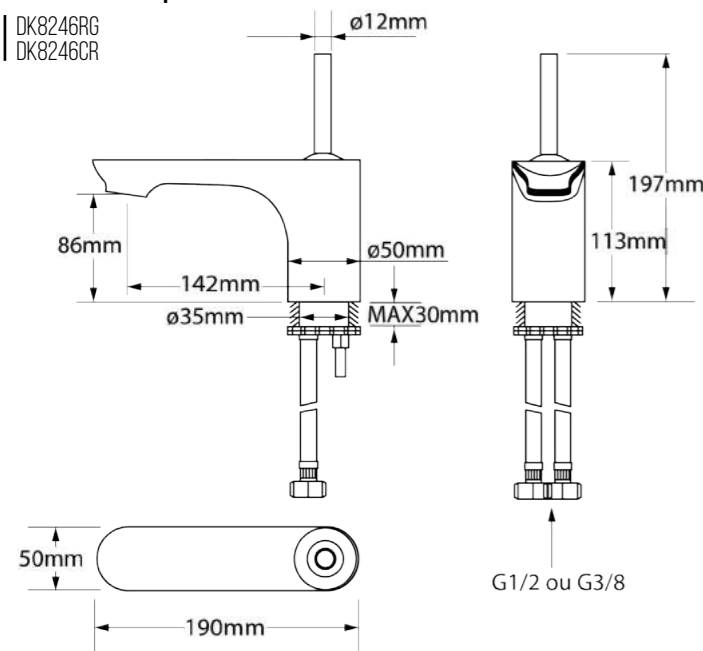

Monocomando para Lavatório 86mm Moove

DK8246RG
DK8246CR