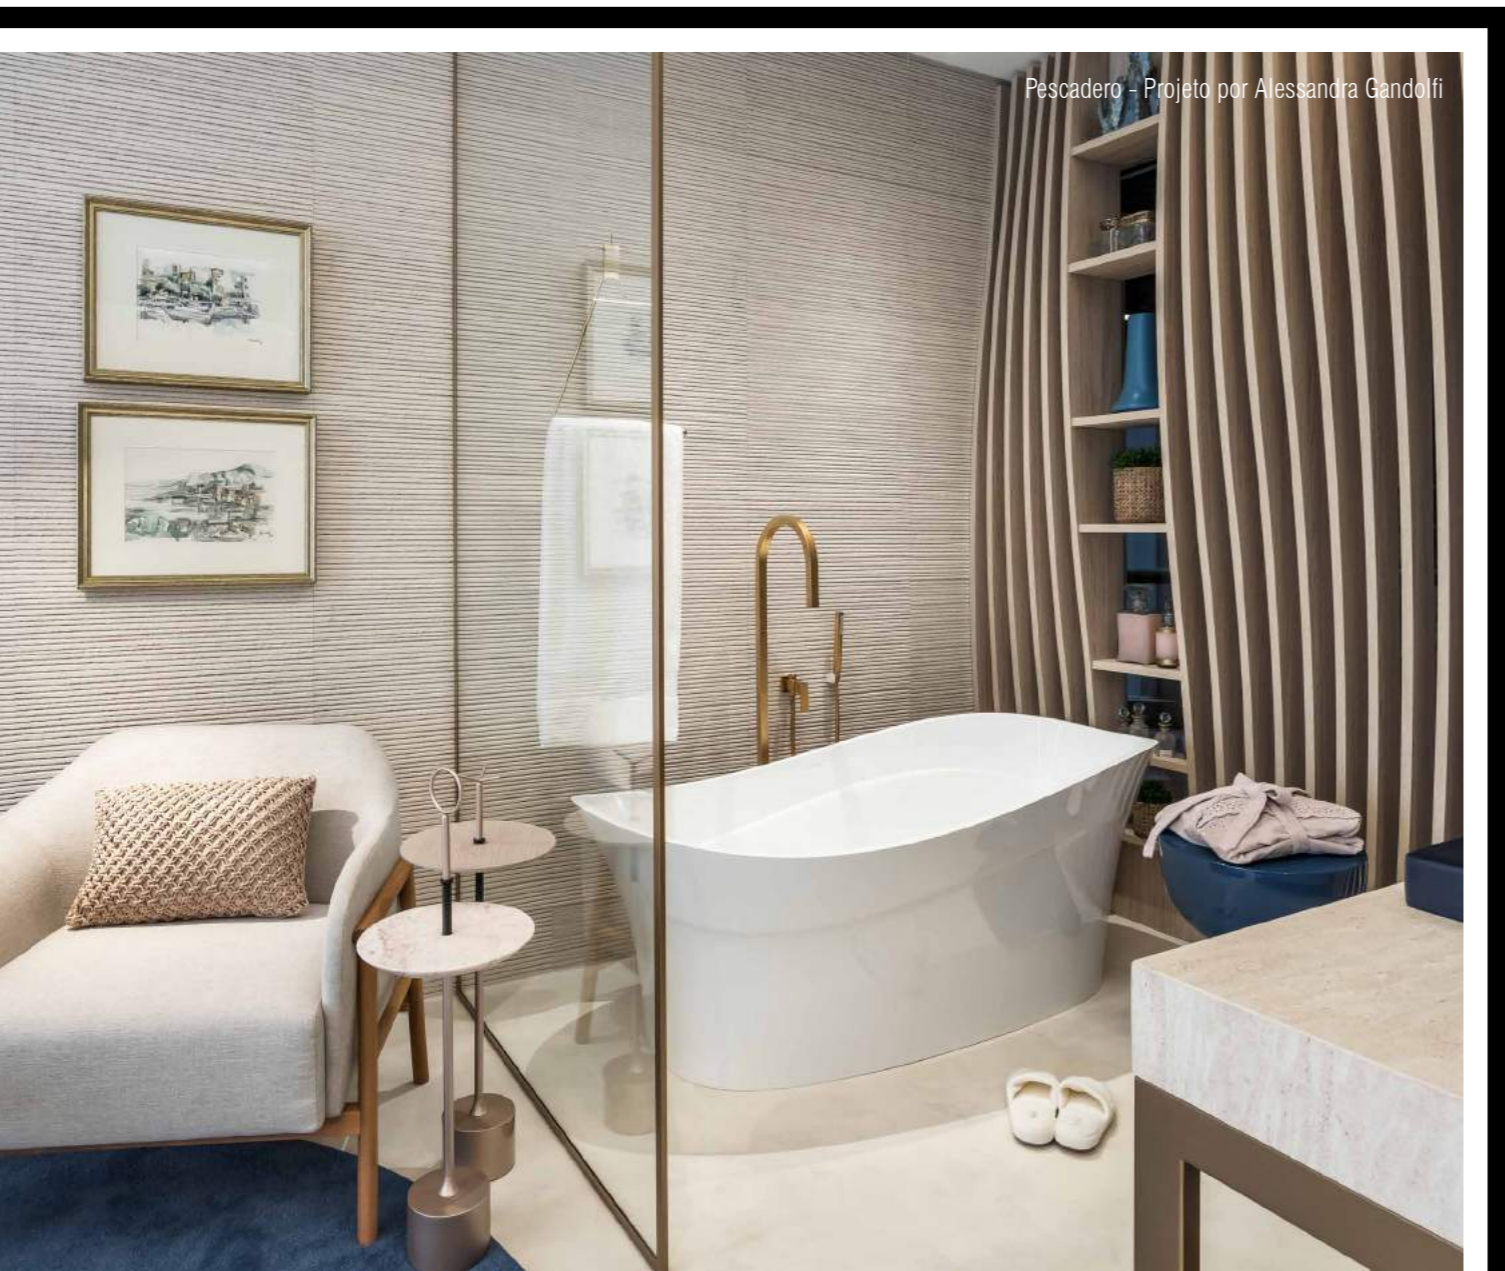

PESCADERO

Inspirada no movimento do mar, a Banheira Pescadero assemelha-se a uma única onda. Com sua profundidade e angulação ergonômica, com detalhes inteligentemente esculpidos nas áreas externa e interna que criam linhas sombreadas que acentuam o contorno dinâmico da banheira.

DK8109 | 75kg | 289L

NÃO NECESSITA
ADAPTAÇÃO NO PISO

PARA 2 PESSOAS

rico em
rocha
vulcânica

Pescadero - Projeto por Alessandra Gandolfi