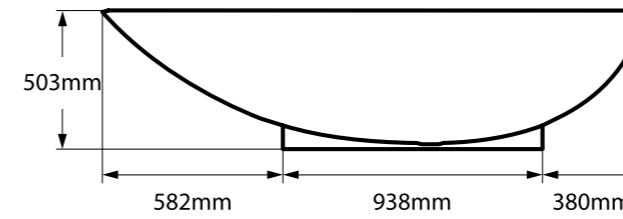

## NAPOLI | DK8038

**71KG**  
**292L**