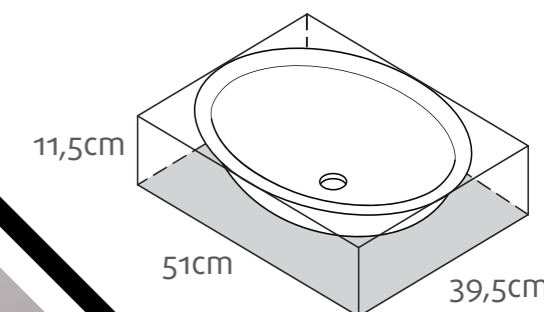

# RADFORD

GARANTIA  
25  
anos

Qc<sup>®</sup> rico em  
rocha  
vulcânica

DISTRIBUIDOR EXCLUSIVO  
victoria + albert

Cuba Radford | DK8104

A Radford possui encosto duplo e detalhes elegantes na borda, oferecendo simetria ligada a ângulos perfeitos. Uma peça que é uma verdadeira obra de arte, comporta confortavelmente duas pessoas e possui cuba de mesmo design.