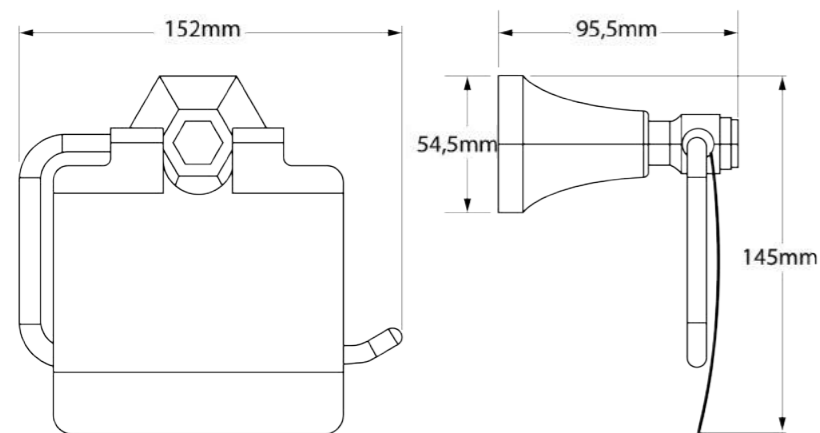

Papeleira Favo

DK8243GO
DK8072CR