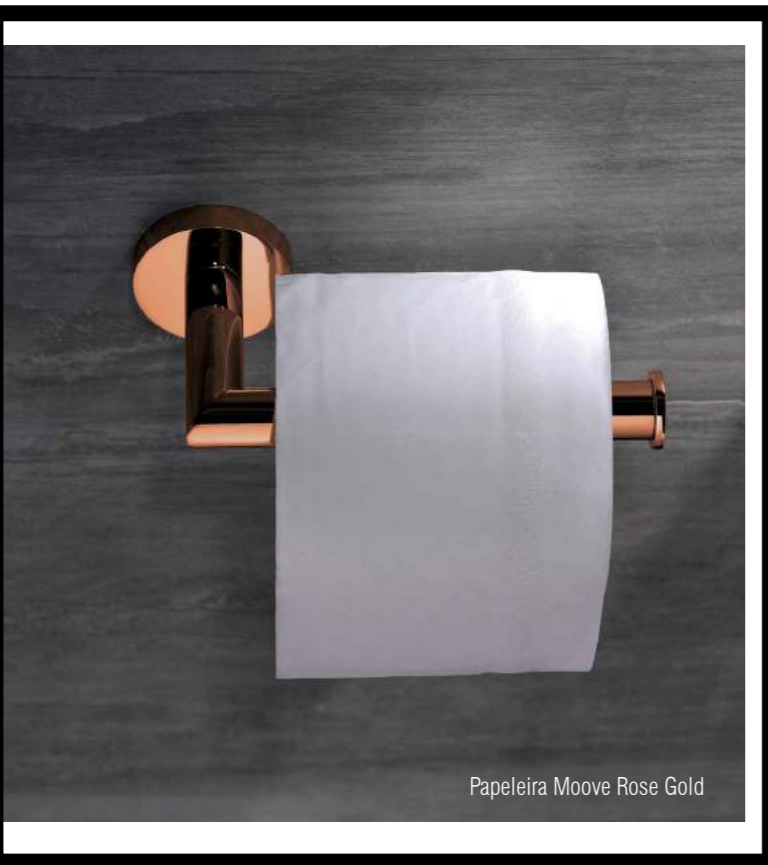

**Monocomando para Lavatório 251mm Moove Rose Gold**  
Ref: DK8245RG

**Monocomando para Lavatório 251mm Moove Chrome**  
Ref: DK8245CR

Monocomando para Lavatório 251mm Moove Rose Gold  
Projeto pela Arquiteta Ariane Rosa