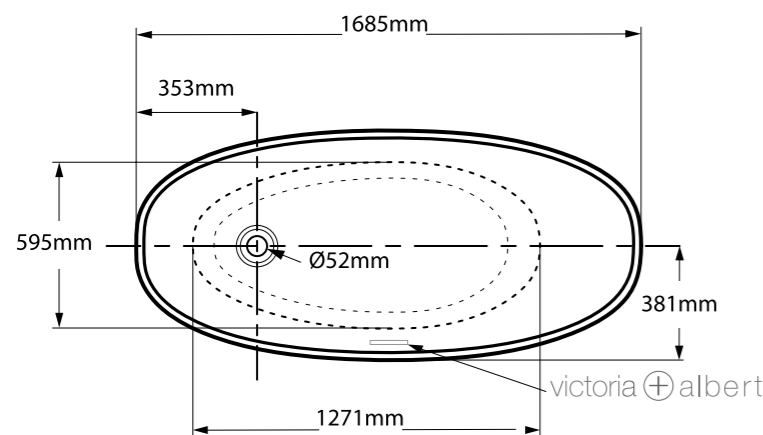

MOZZANO 2 | DK8110