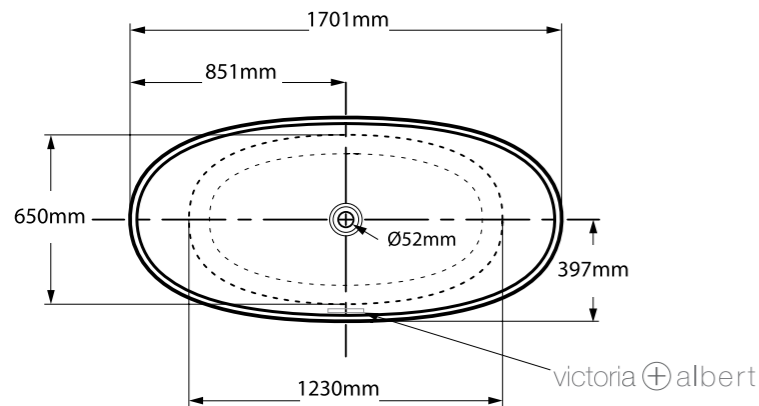

IONIAN | DK8105