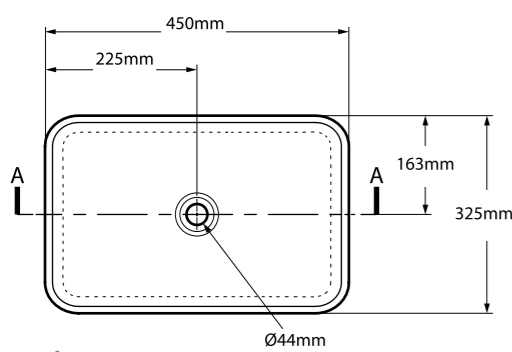

CUBA EDGE

DK8089