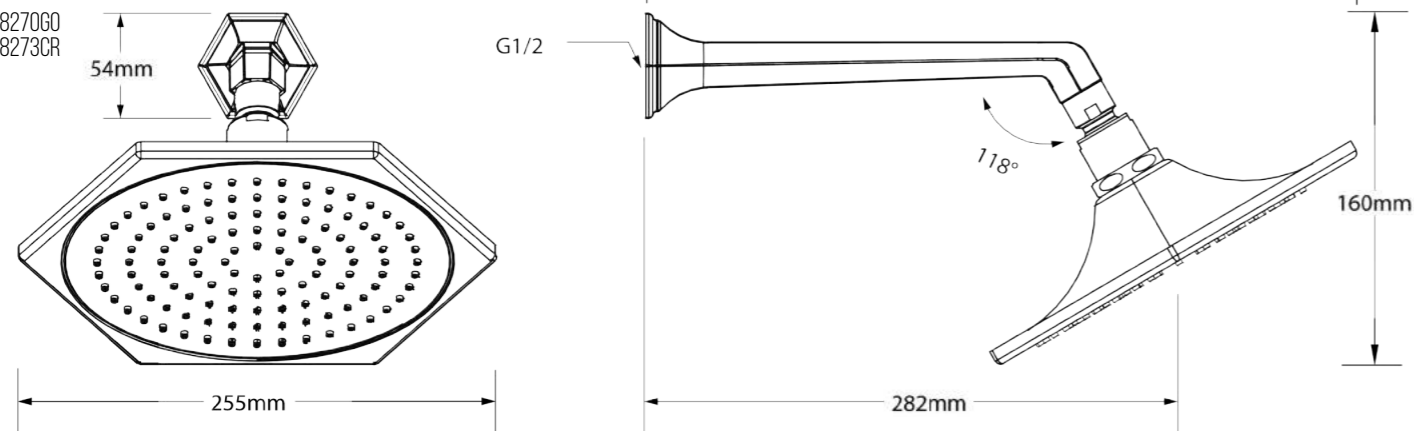

Ducha de Parede Favo

DK8270GO
DK8273CR

Ducha de Teto Favo

DK8280GO
DK8280CR