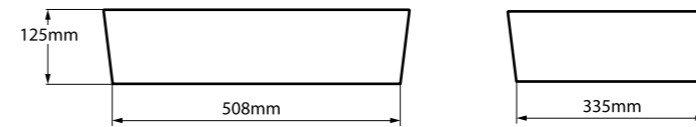

CUBA IOS PEQUENA

DK8164