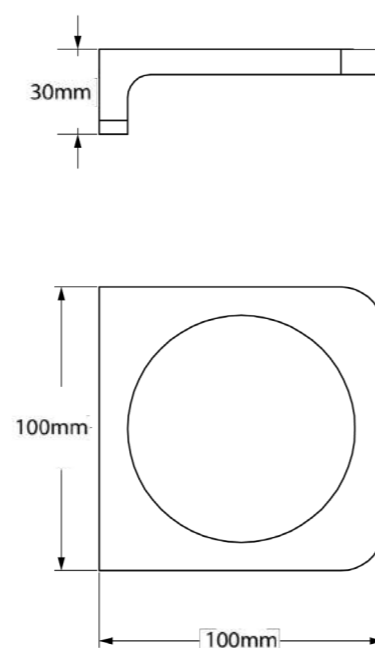

Saboneteira Rainbow

DK5028