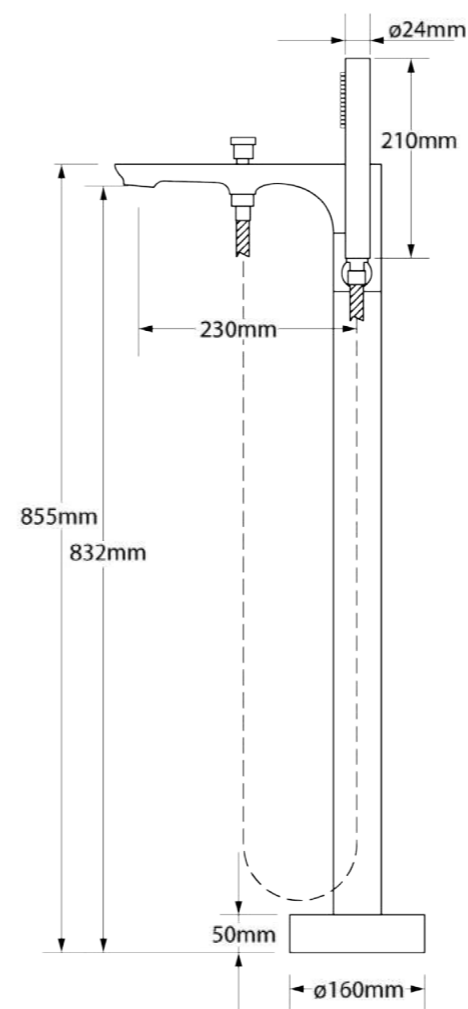

LINHA METAIS MOOVE ROSE GOLD (RG) / CHROME (CR)

Monocomando de Piso para Banheira com Ducha Manual Moove

DK8248RG
DK8248CR