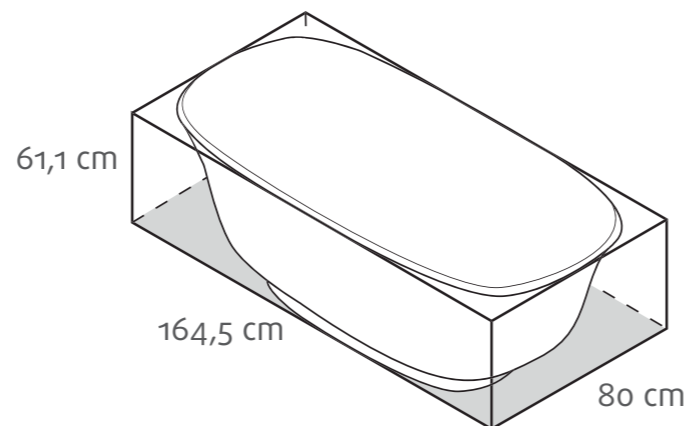

AMIATA

Qc® rico em rocha vulcânica

DISTRIBUIDOR EXCLUSIVO
victoria + albert

Amiata foi projetada pelo estúdio italiano Meneghello e Paoletti e teve seu nome inspirado em um vulcão italiano extinto. Com curvas graciosas e sem bordas, possui angulação que abraça o corpo em ambas as extremidades. O modelo possui cuba de mesmo design e se adequa ao acessório Tombolo.

Banheira = DK8050 | 69kg | 280L

Cuba = DK8052 | 9kg | 16L