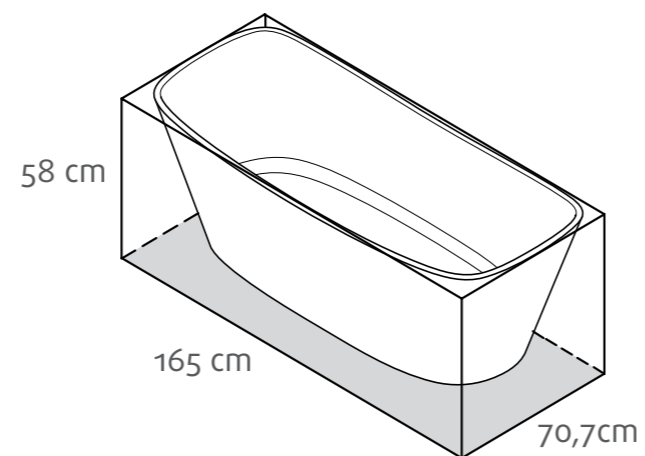

TRIVENTO

GARANTIA
25
anos

Qc® rico em
rocha
vulcânica

Apresentando uma borda fina, grande profundidade e extremidade. Garante o máximo conforto devido à elevação para apoio da cabeça.

DK8301 | 70kg | 295L

PARA 2 PESSOAS