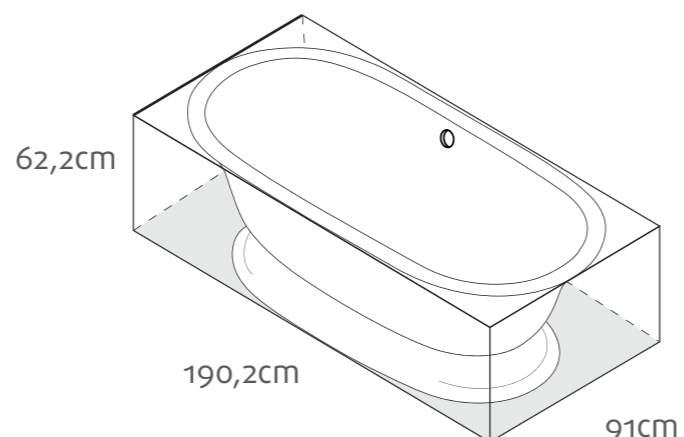

ELWICK

GARANTIA
25
anos

DISTRIBUIDOR EXCLUSIVO
victoria + albert

Qc® rico em rocha vulcânica

Elwick é uma opção de grandes dimensões, design oval clássico, com borda e base elegantes e angulação para encosto em ambos os lados, apresentando-se perfeita para duas pessoas.

DK8161 | 95kg | 320L

PARA 2 PESSOAS

62

MARLBOROUGH

GARANTIA
25
anos

Qc® rico em rocha vulcânica

DISTRIBUIDOR EXCLUSIVO
victoria + albert

Uma banheira de grande luxo com encosto duplo, linhas diagonais e grandes dimensões, para aqueles que querem fazer de sua sala de banho um lugar especial, seja moderno ou clássico.

Banheira = DK8060 | 80kg | 241L

PARA 2 PESSOAS

63