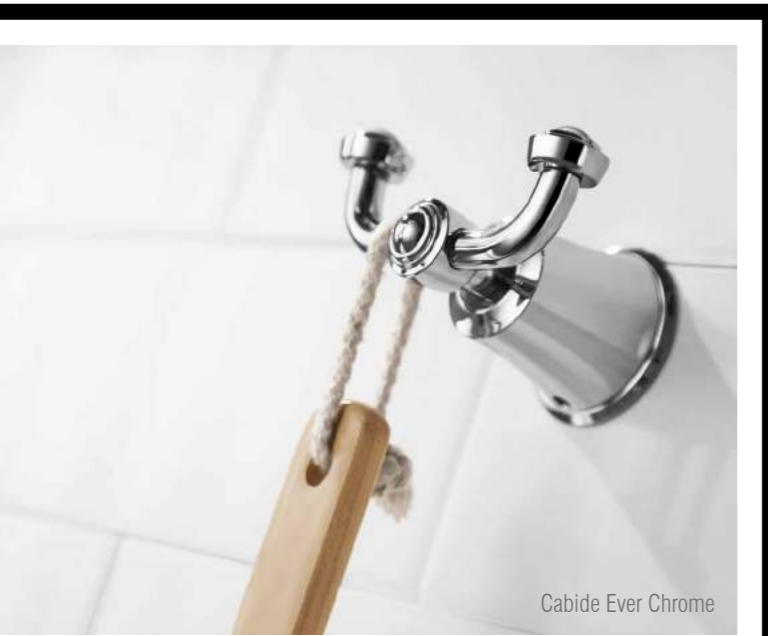

Cabide Ever Chrome

Ref: DK82230B