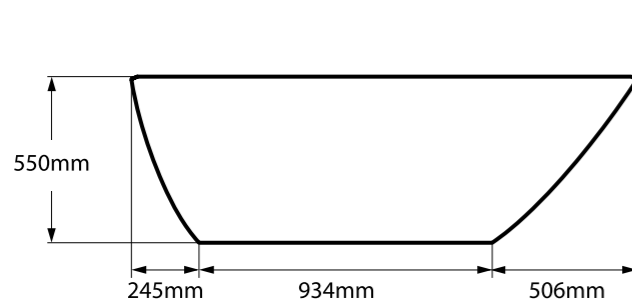

MOZZANO 2 | DK8110