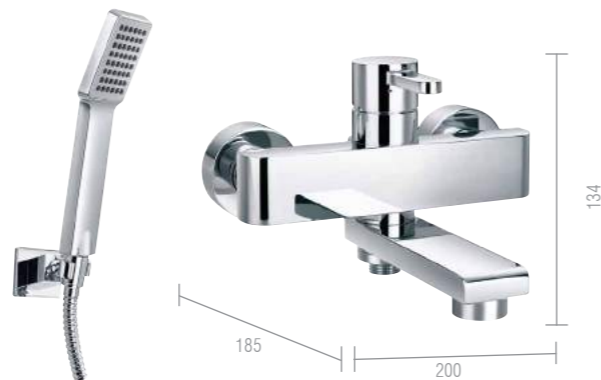

Monocomando de Parede para Banheira Off Chrome

Ref: DK8067CR