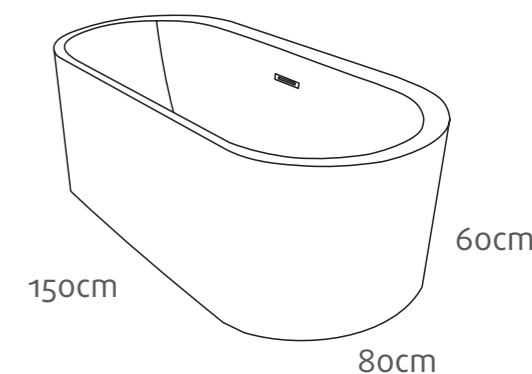

Com curvas arredondadas e design arrojado, a Viena possui excelente espaço interno, apesar de dimensões mais compactas.

DK4855 | 68,7kg | 310L

PARA 2 PESSOAS

Similar à já conhecida banheira Viena porém com tamanho mais compacto (150 cm), a Geneve é ideal para garantir conforto e relaxamento mesmo em espaços pequenos.

DK4856 | 61kg | 250L