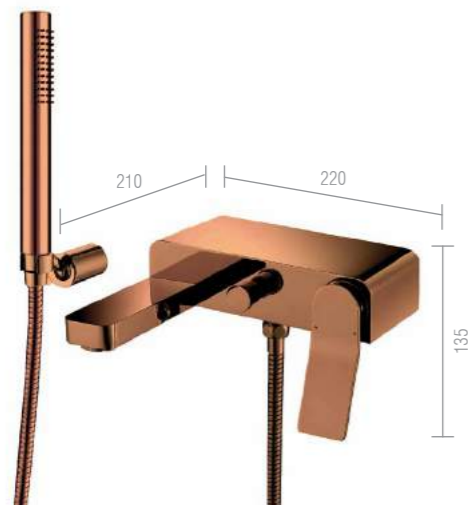

Monocomando de Parede para Banheira com Ducha Manual Moove Rose Gold
Ref: DK8247RG