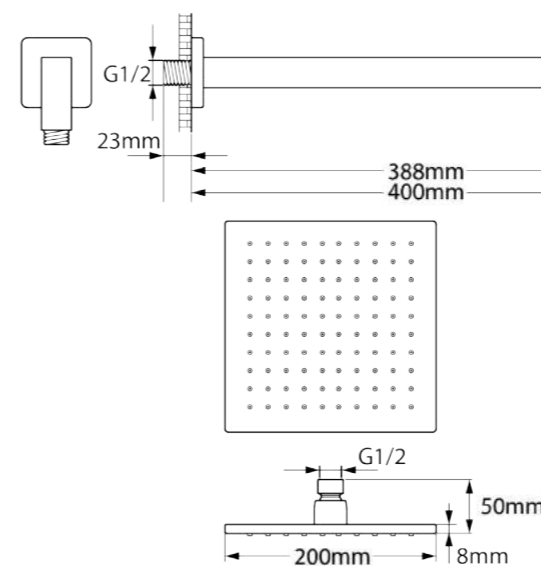

Ducha de Parede Rainbow

DK5020