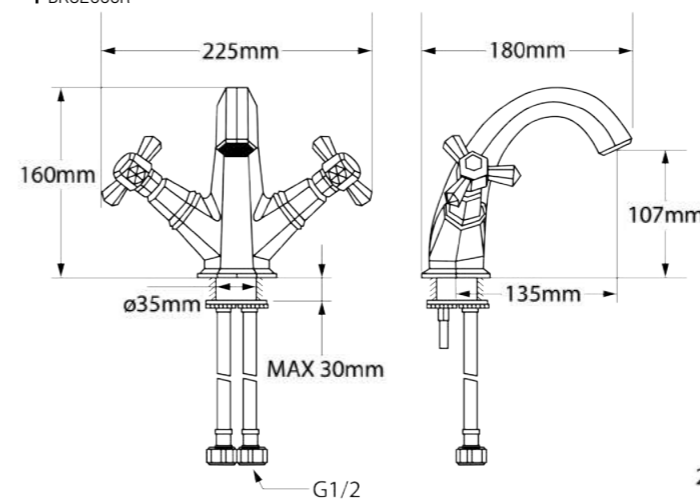

Misturador para Lavatório 107mm Favo

DK8235GO
DK8235CR