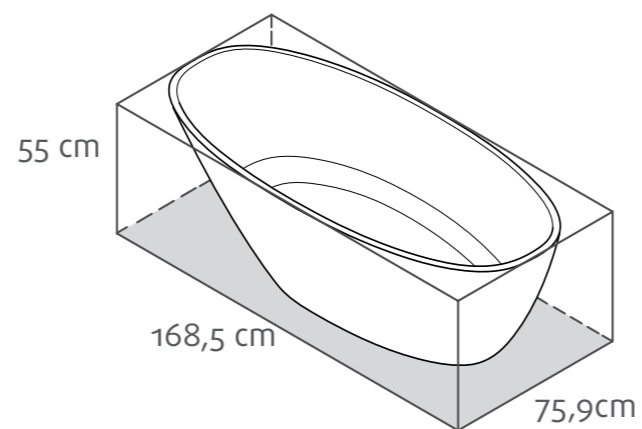

MOZZANO 2

NEW

Qc® rico em rocha vulcânica

O design contemporâneo e sua excelente relação custo-benefício sempre definiram a banheira Mozzano. Toda a sua elegância e conforto, surge agora com maior espaço interno e facilidade na instalação na Banheira Mozzano 2.

Pensando na praticidade e no bem-estar, a novidade oferece o máximo conforto durante o banho de imersão. Por meio de uma modificação feita no interior da banheira, a base da banheira fica elevada em relação ao piso, criando um espaço para a instalação das válvulas da banheira. Tornando-se, assim, dispensável a quebra do piso, facilitando ainda mais a instalação.

DK8110 | 84kg | 251L

NÃO NECESSITA ADAPTAÇÃO NO PISO

DISTRIBUIDOR EXCLUSIVO
victoria + albert