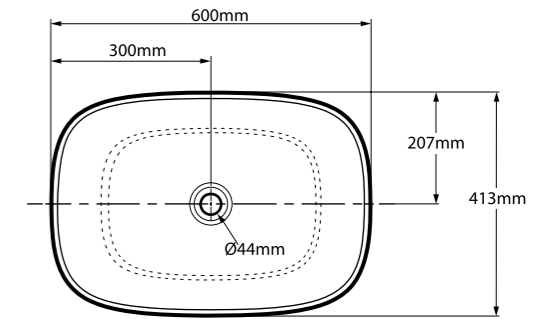

CUBA AMIATA

DK8052