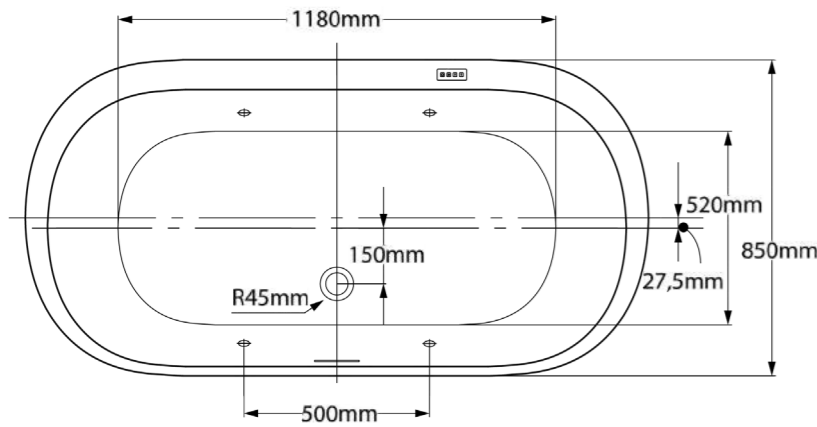

VIENA X | DK4855