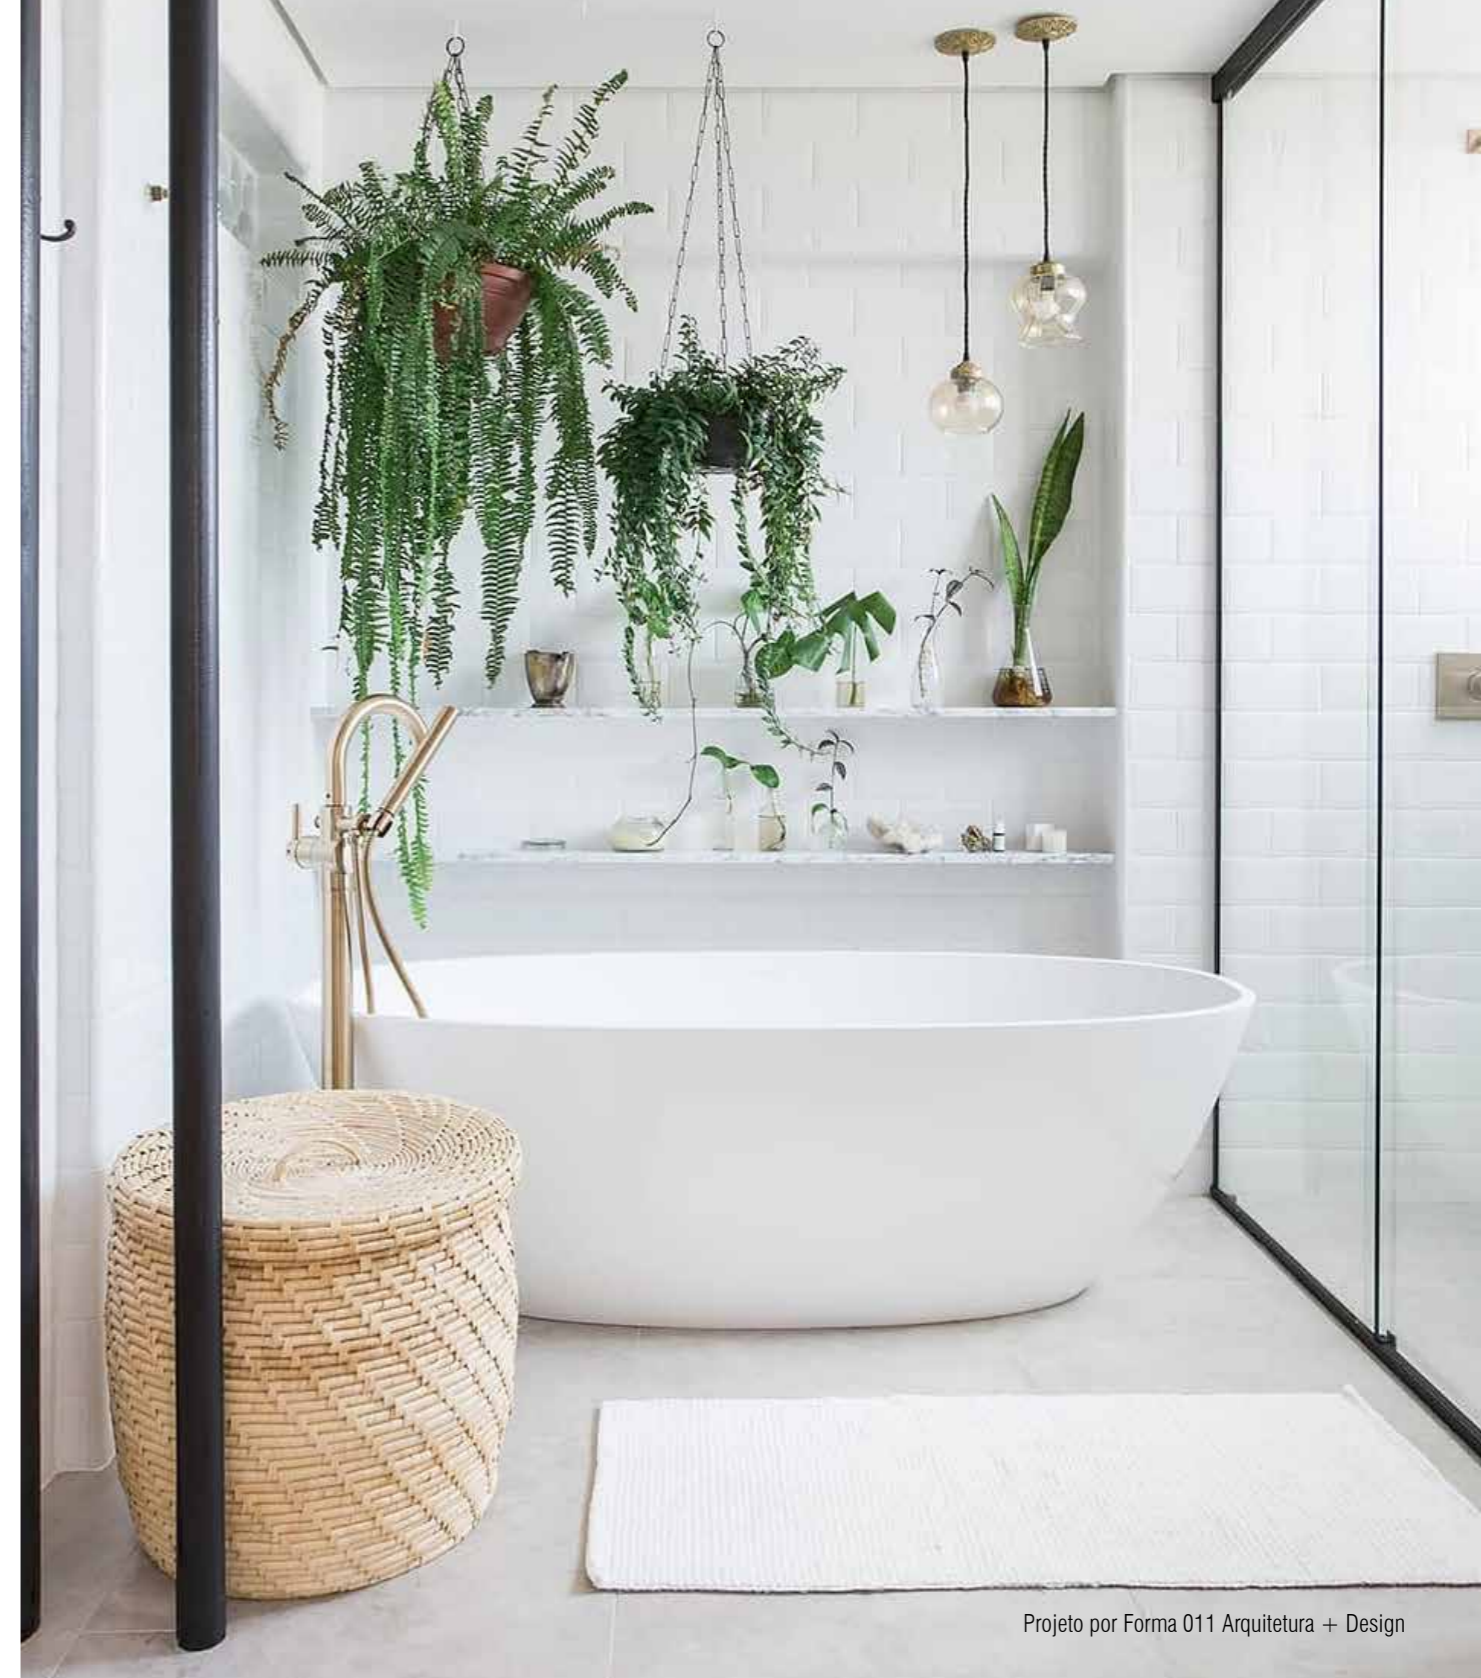

Projeto por Forma 011 Arquitetura + Design