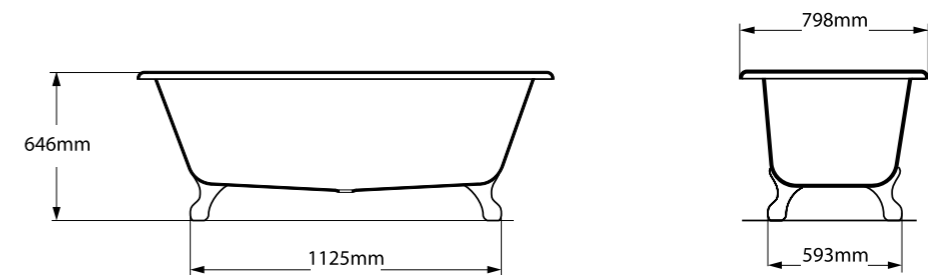

CHESHIRE | DK8037

61KG
273L

BANHEIRAS VITORIANAS