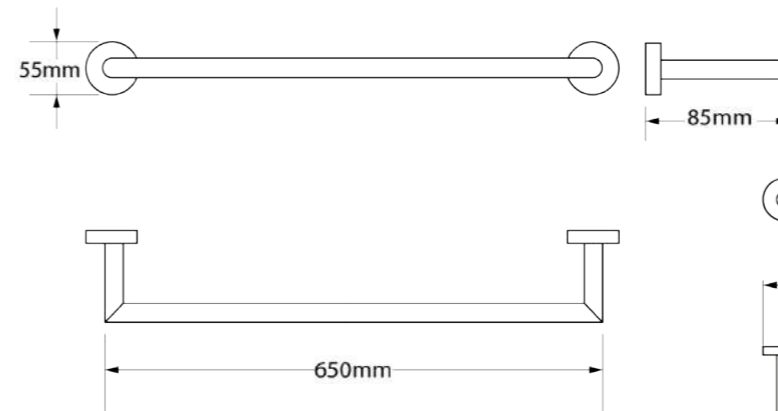

### Toalheiro de Parede Simples Moove

DK8250RG  
DK8250CR