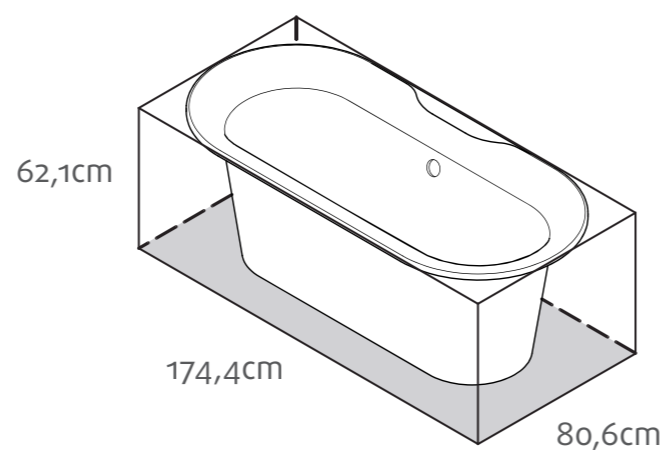

MONACO

Com borda acentuada que garante apoio confortável para a cabeça e grande profundidade, a Monaco oportuniza luxo e relaxamento no momento do banho.

DK8046 | 69kg | 220L

NÃO NECESSITA
ADAPTAÇÃO NO PISO

PARA 2 PESSOAS

Qc rico em
rocha
vulcânica