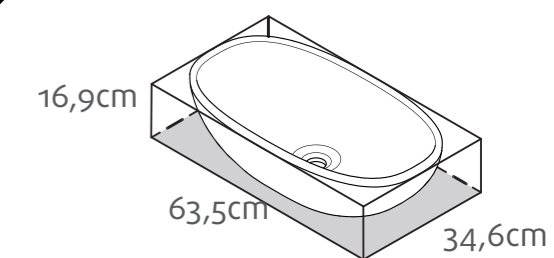

Cuba Barcelona Grande | DK8080

Projeto por Studio 2 Arquitetura
Foto por Haruo Mikami e Jomar B