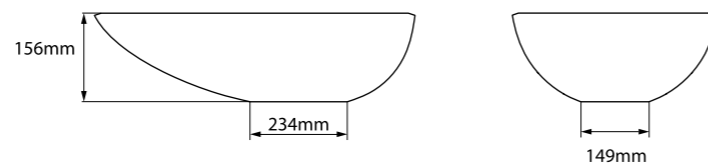

CUBA NAPOLI

DK8062