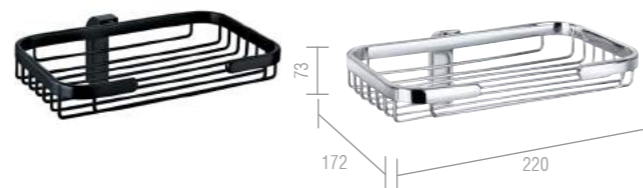

Saboneteira Off Black

Ref: DK8201PF