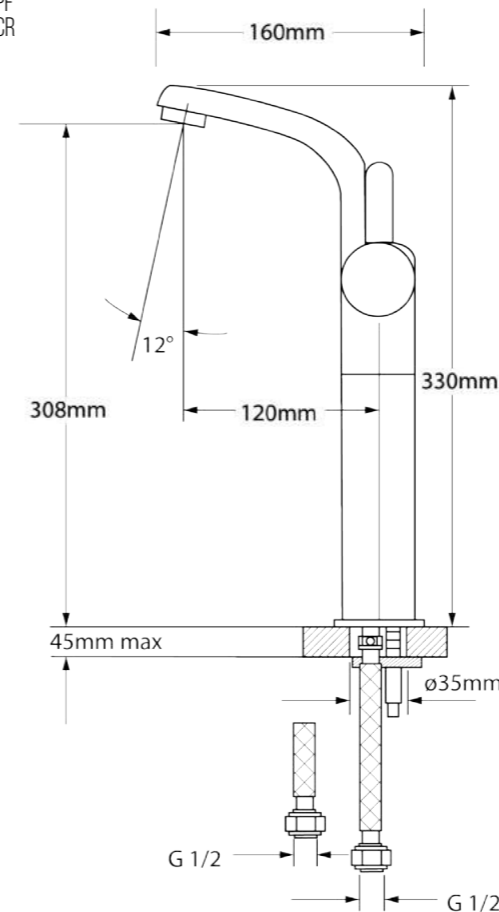

Monocomando para Lavatório 308mm Off

DK8065PF
DK8065CR

Altura da bica: 308 mm

Vazão: 5 L/min em uma pressão de 10 MCA

Pressão mínima: 4MCA | Recomendada: a partir de 10MCA

Diâmetro do furo para instalação: Ø 3,5 cm