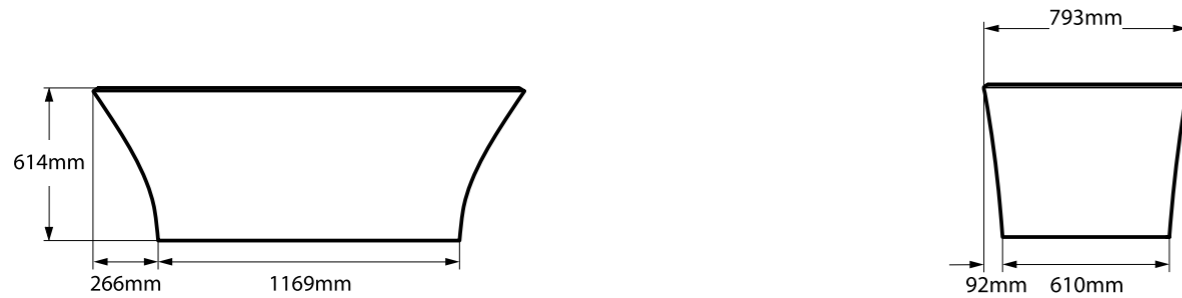

IONIAN | DK8105