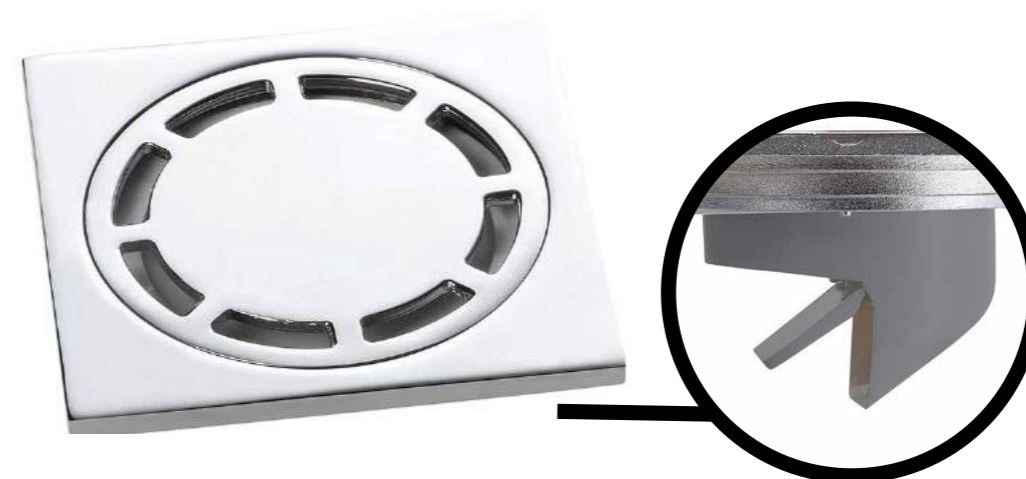

» RALO COM VÁLVULA DE FECHAMENTO AUTOMÁTICO

AÇO INOX 304

Com exclusivo sistema abre-fecha, o Ralo com Válvula é muito mais que um design elegante, uma solução inteligente com máxima eficácia.

MATERIAL
Aço inox 304 que proporciona maior durabilidade

ODORES
Inibe cheiros indesejados

PRATICIDADE
Não necessita fechamento manual

INSETOS
Impede a entrada de insetos

HIGIENE
Grelha interna retém cabelos e outro detritos

NEW

VÁLVULA DE FECHAMENTO AUTOMÁTICO COM MAIOR VAZÃO!

10CM: 26 L/min

15CM: 30 L/min

CHROME

MATT BLACK

GUNMETAL

GOLD

ROSE GOLD

ORB

» RALO COM VÁLVULA 15CM **NEW**

Ref: DK4984

Ref: DK8072MB

Ref: DK4984GM

Ralo com Válvula 15cm Gold

Ref: DK4984GO

Ralo com Válvula 15cm Rose Gold

Ref: DK4984RG

Ralo com Válvula 15cm ORB

Ref: DK4984OB

» RALO COM VÁLVULA 10CM

Ref: DK4985

Ref: DK4989MB

Ralo com Válvula 10cm GunMetal

Ref: DK4985GM

Ref: DK4989GO

Ref: DK4989RG

Ref: DK4989OB