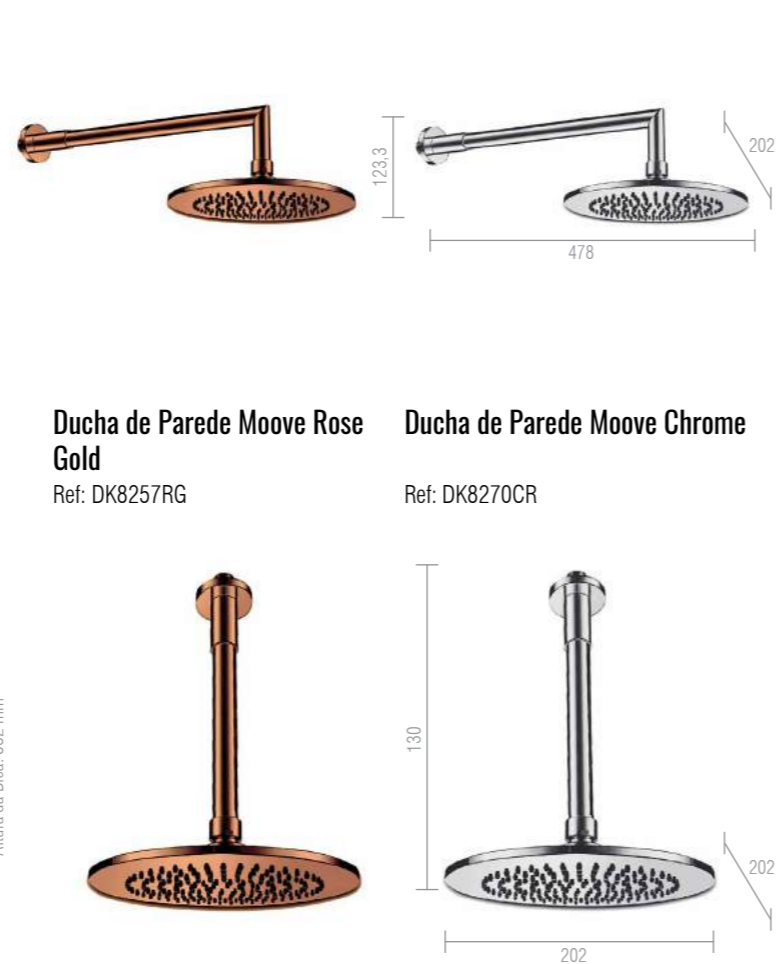

Ducha de Parede Moove Rose Gold
Ref: DK8257RG

Ducha de Parede Moove Chrome
Ref: DK8270CR

Ducha de Teto Moove Rose Gold Ref: DK8279RG
Ducha de Teto Moove Chrome Ref: DK8279CR