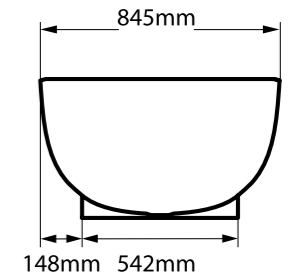

## NAPOLI | DK8038

**71KG**  
**292L**