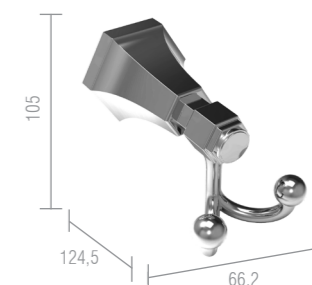

Cabide Favo Chrome
Ref: DK8242CR