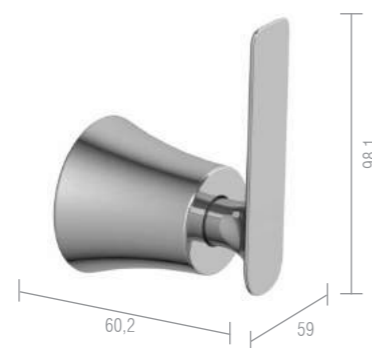

**Acabamento para Registro Rainbow Chrome**

Ref: DK5034CR (1"1/2 e 1"1/4) Ref: DK5019CR (1/2" e 3/4")

\*Compatível com registros base DOCOL e DECA  
Registros de pressão 1/2" e 3/4"  
Registros de gaveta 1/2", 3/4", 1"1/4 e 1"1/2