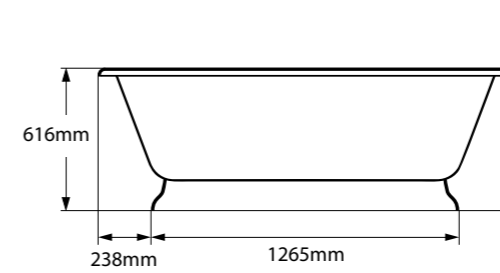

YORK | DK8058

67KG
273L