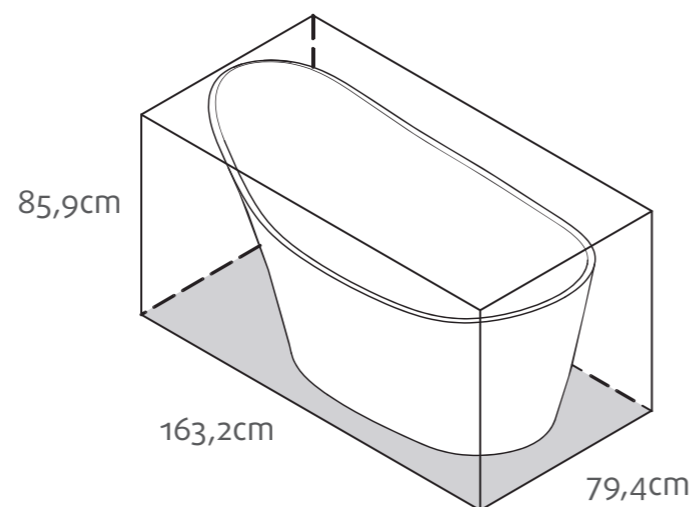

Banheira = DK8042 | 70kg | 258L

Cuba = DK8061 | 6kg | 5L

**NÃO NECESSITA  
ADAPTAÇÃO NO PISO**

rico em  
rocha  
vulcânica

DISTRIBUIDOR EXCLUSIVO  
victoria + albert

Cuba Amalfi | DK8061