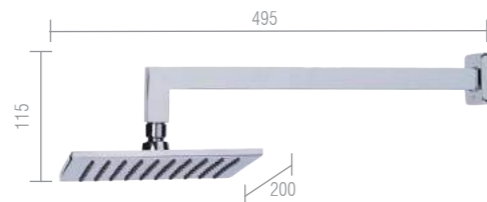

CHROME

MATT BLACK

GUNMETAL

GOLD

ROSE GOLD

RAINBOW

Ducha de Parede Rainbow Chrome

Ref: DK5020CR