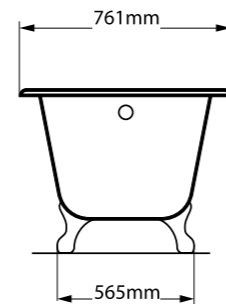

WESSEX | DK8054

63KG
204L

BANHEIRAS AIR MASSAGE

GARANTIA
10
anos