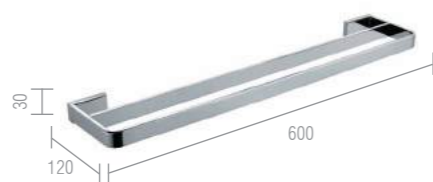

Toalheiro de Parede Duplo Rainbow Chrome
Ref: DK5023CR