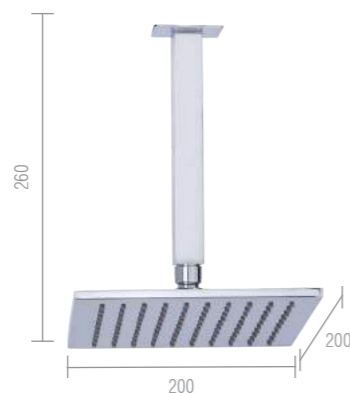

Ducha de Teto Rainbow Chrome

Ref: DK5029CR