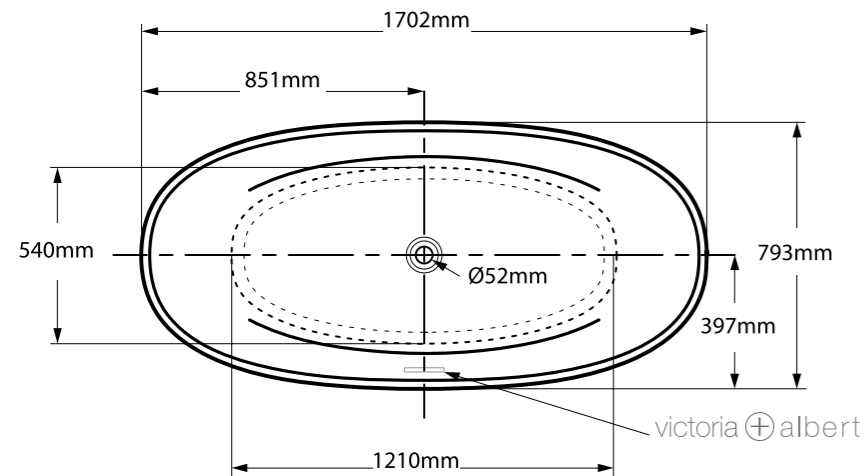

TERRASSA | DK8107

74KG
304L