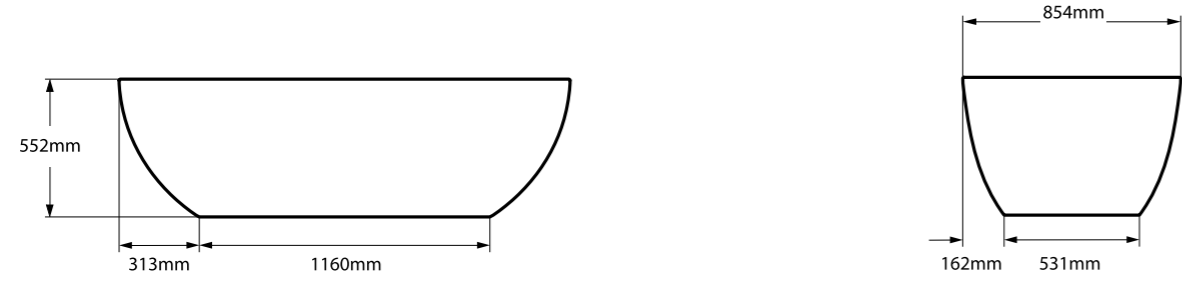

BARCELONA | DK8079