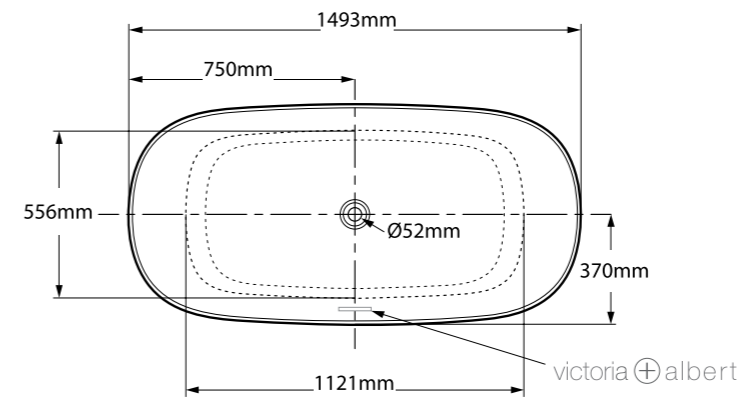

VETRALLA | DK8300

64KG
280L