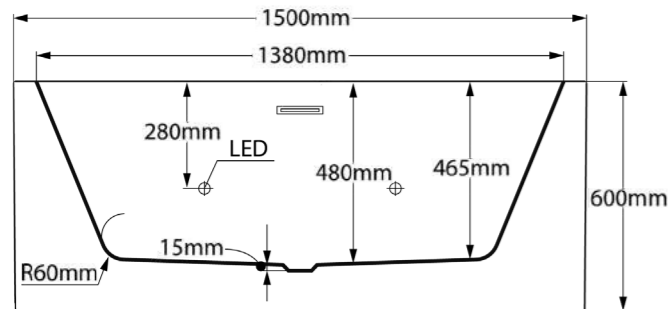

GENEVE X | DK4856