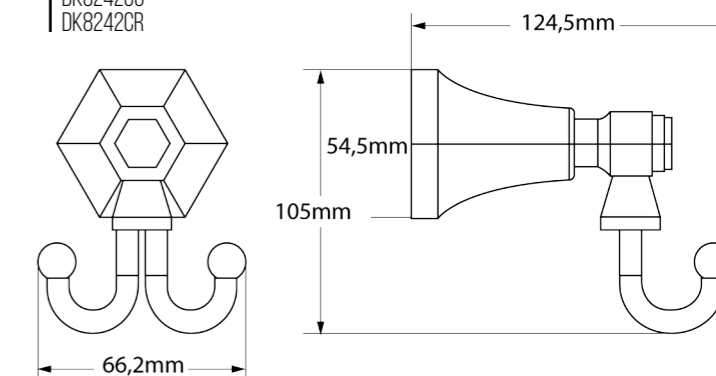

### Cabide Favo

DK8242GO  
DK8242CR