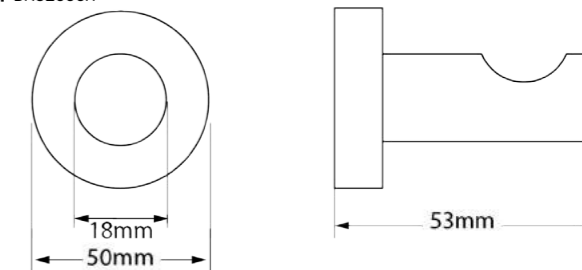

Cabide Moove

DK8253RG
DK8253CR