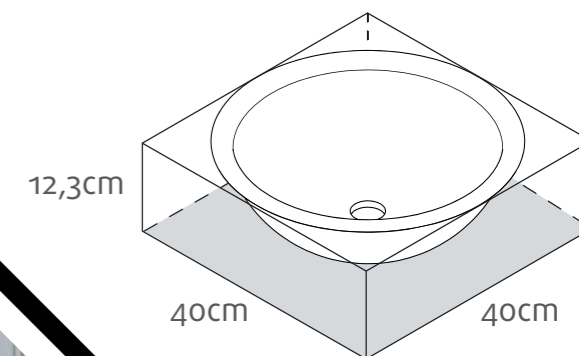

# DRAYTON

GARANTIA  
25  
anos

Qc<sup>®</sup>

rico em  
rocha  
vulcânica

new  
traditional  
old style with new lines

DISTRIBUIDOR EXCLUSIVO  
victoria + albert

Cuba Drayton | DK8103

Projetada para proporcionar o máximo conforto, a Drayton possui rigorosa simetria em suas linhas e oferece ângulo perfeito de inclinação e apoio para o corpo. O design diferenciado aparece nos pés, nas bordas afinadas e na curvatura arrojada. Possui cuba com mesmo acabamento para maior sofisticação da sala de banho.