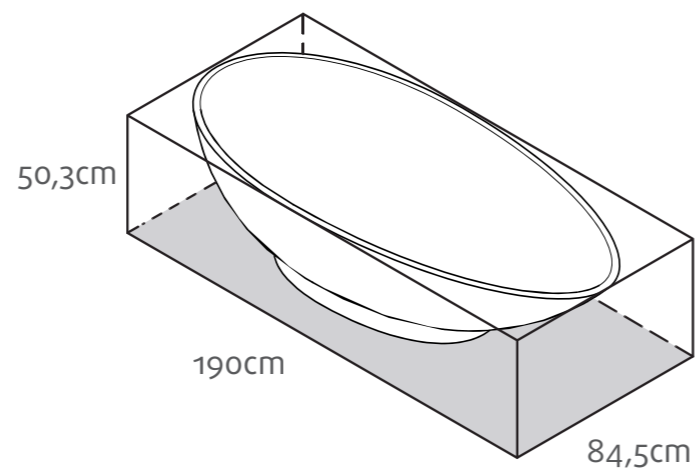

NAPOLI

GARANTIA
25
anos

Qc® rico em
rocha
vulcânica

Concebida em apenas uma peça, a Napoli oferece a simplicidade de uma banheira sem borda, com design assimétrico que garante máximo conforto e fácil acesso.

Banheira = DK8038 | 71kg | 292L

Cuba = DK8062 | 6kg | 5L

Claudia Pimenta e Patricia Franco
Foto MCA STUDIO