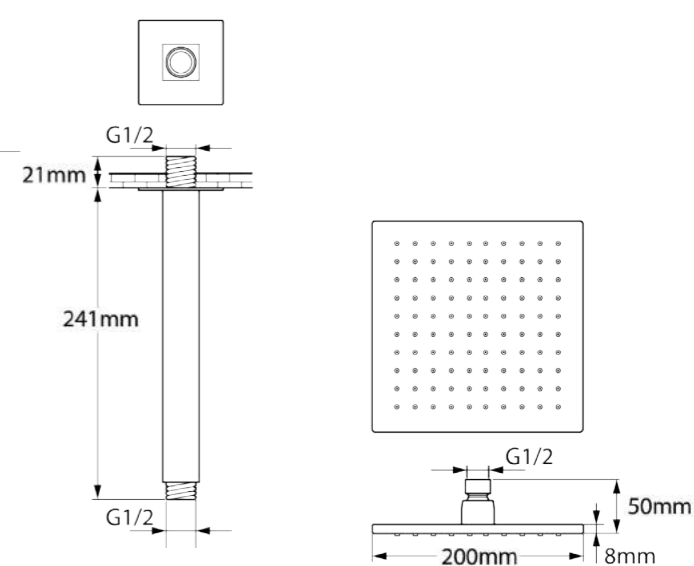

## Ducha de Teto Rainbow

DK5029