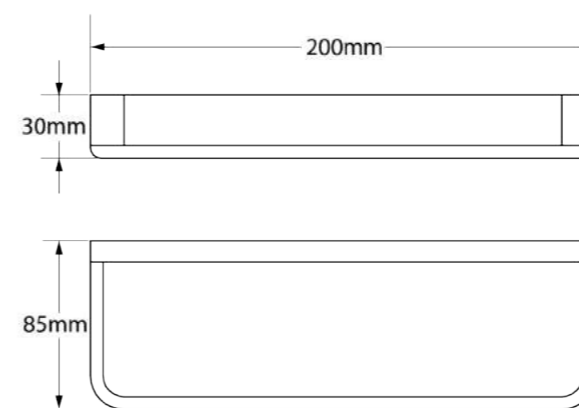

### Toalheiro Retangular Rainbow

DK5027