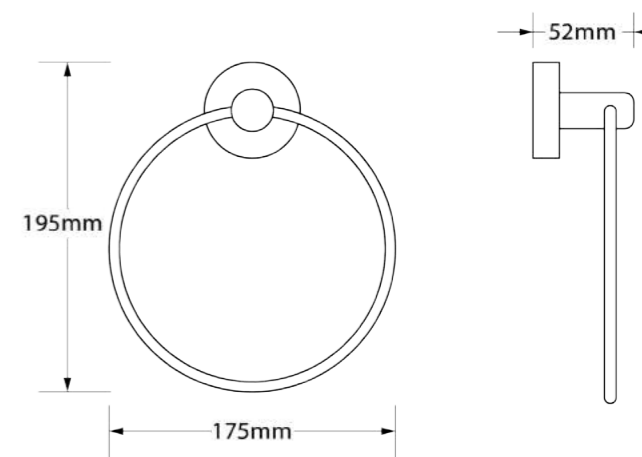

Altura da bica: 832 mm

Vazão da Bica: 12,9 L/min em uma pressão de 30 MCA

Vazão da Ducha manual: 8,7 L/min em uma pressão de 30 MCA

Pressão mínima: 4MCA | Recomendada: a partir de 10MCA